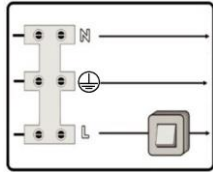

6864-50-007 - 6864-50-008

1

2

3

4

Prodotto conforme alle direttive della Comunità Europea - Product in compliance with requirements of European Community directives - Produit conformément aux exigences des directives du Communauté Européen - Produkt gemäß Anforderungen der Gemeinschaftsrichtlinien - Producto de acuerdo con requisitos de los directorios de la Comunidad Europea - Produto em conformidade com exigências de diretrizes orientadoras da Comunidade Européia

ATILED by FABAS LUCE S.p.A.
Via Talamoni, 75 – Brugherio (MI) - ITALY
www.fabasluc.it – www.atiled.it

6864-50-007 – 6864-50-008

1

2

3

4

Prodotto conforme alle direttive della Comunità Europea - Product in compliance with requirements of European Community directives - Produit conformément aux exigences des directives du Communauté Européen - Produkt gemäß Anforderungen der Gemeinschaftsrichtlinien - Producto de acuerdo con requisitos de los directorios de la Comunidad Europea - Produto em conformidade com exigências de diretrizes orientadoras da Comunidade Européia