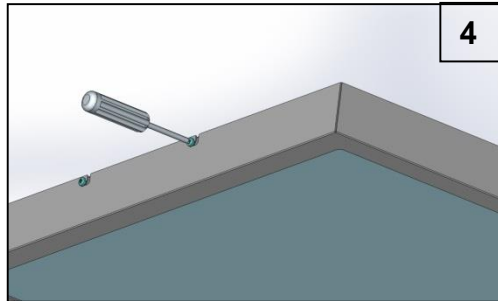

4

Prodotto conforme alle direttive della Comunità Europea - Product in compliance with requirements of European Community directives - Produit conformément aux exigences des directives du Communauté Européen - Produkt gemäß Anforderungen der Gemeinschaftsrichtlinien - Producto de acuerdo con requisitos de los directorios de la Comunidad Europea - Produto em conformidade com exigências de diretrizes orientadoras da Comunidade Européia

ATILED by FABAS LUCE S.p.A.
Via Talamoni, 75 – Brugherio (MI) - ITALY
www.fabasluc.it – www.atiled.it

6864-50-007 – 6864-50-008