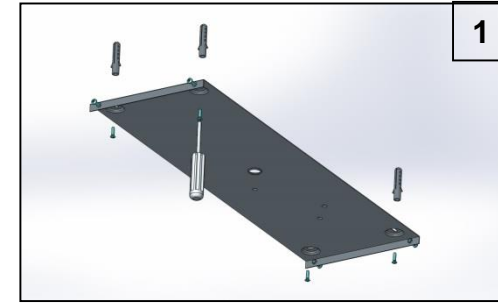

6864-50-007 - 6864-50-008

1

2

3

4

Prodotto conforme alle direttive della Comunità Europea - Product in compliance with requirements of European Community directives - Produit conformément aux exigences des directives du Communauté Européen - Produkt gemäß Anforderungen der Gemeinschaftsrichtlinien - Producto de acuerdo con requisitos de los directorios de la Comunidad Europea - Produto em conformidade com exigências de diretrizes orientadoras da Comunidade Européia

ATILED by FABAS LUCE S.p.A.
Via Talamoni, 75 – Brugherio (MI) - ITALY
www.fabasluc.it – www.atiled.it

6864-50-007 – 6864-50-008

1

2

3

4

Prodotto conforme alle direttive della Comunità Europea - Product in compliance with requirements of European Community directives - Produit conformément aux exigences des directives du Communauté Européen - Produkt gemäß Anforderungen der Gemeinschaftsrichtlinien - Producto de acuerdo con requisitos de los directorios de la Comunidad Europea - Produto em conformidade com exigências de diretrizes orientadoras da Comunidade Européia