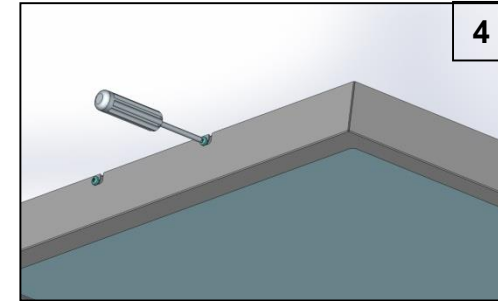

ATILED by FABAS LUCE S.p.A.
Via Talamoni, 75 – Brugherio (MI) - ITALY
www.fabasluc.it – www.atiled.it

6864-50-007 – 6864-50-008

1

2

3

4

Prodotto conforme alle direttive della Comunità Europea - Product in compliance with requirements of European Community directives - Produit conformément aux exigences des directives du Communauté Européen - Produkt gemäß Anforderungen der Gemeinschaftsrichtlinien - Producto de acuerdo con requisitos de los directorios de la Comunidad Europea - Produto em conformidade com exigências de diretrizes orientadoras da Comunidade Européia