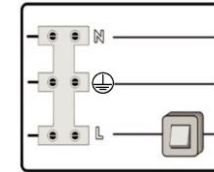

6864-50-007 - 6864-50-008

1

2

3

4

Prodotto conforme alle direttive della Comunità Europea - Product in compliance with requirements of European Community directives - Produit conformément aux exigences des directives du Communauté Européen - Produkt gemäß Anforderungen der Gemeinschaftsrichtlinien - Producto de acuerdo con requisitos de los directorios de la Comunidad Europea - Produto em conformidade com exigências de diretrizes orientadoras da Comunidade Européia

ATILED by FABAS LUCE S.p.A.
Via Talamoni, 75 – Brugherio (MI) - ITALY
www.fabasluc.it – www.atiled.it

6864-50-007 – 6864-50-008

1

2

3

4

Prodotto conforme alle direttive della Comunità Europea - Product in compliance with requirements of European Community directives - Produit conformément aux exigences des directives du Communauté Européen - Produkt gemäß Anforderungen der Gemeinschaftsrichtlinien - Producto de acuerdo con requisitos de los directorios de la Comunidad Europea - Produto em conformidade com exigências de diretrizes orientadoras da Comunidade Européia