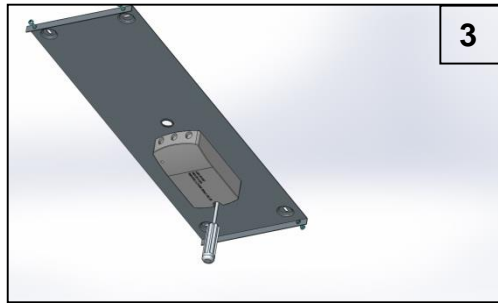

6864-50-007 - 6864-50-008

1

2

3

4

Prodotto conforme alle direttive della Comunità Europea - Product in compliance with requirements of European Community directives - Produit conformément aux exigences des directives du Communauté Européen - Produkt gemäß Anforderungen der Gemeinschaftsrichtlinien - Producto de acuerdo con requisitos de los directorios de la Comunidad Europea - Produto em conformidade com exigências de diretrizes orientadoras da Comunidade Européia

ATILED by FABAS LUCE S.p.A.
Via Talamoni, 75 – Brugherio (MI) - ITALY
www.fabasluc.it – www.atiled.it

6864-50-007 – 6864-50-008

1

2

3

4

Prodotto conforme alle direttive della Comunità Europea - Product in compliance with requirements of European Community directives - Produit conformément aux exigences des directives du Communauté Européen - Produkt gemäß Anforderungen der Gemeinschaftsrichtlinien - Producto de acuerdo con requisitos de los directorios de la Comunidad Europea - Produto em conformidade com exigências de diretrizes orientadoras da Comunidade Européia