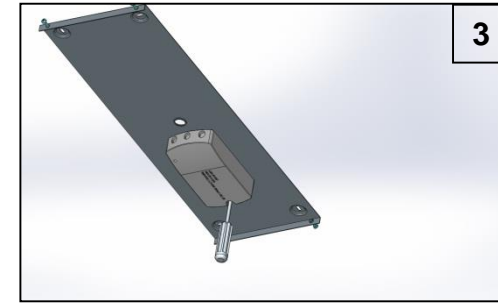

ATILED by FABAS LUCE S.p.A.
Via Talamoni, 75 – Brugherio (MI) - ITALY
www.fabasluc.it – www.atiled.it

6864-50-007 – 6864-50-008

1

2

3

4

Prodotto conforme alle direttive della Comunità Europea - Product in compliance with requirements of European Community directives - Produit conformément aux exigences des directives du Communauté Européen - Produkt gemäß Anforderungen der Gemeinschaftsrichtlinien - Producto de acuerdo con requisitos de los directorios de la Comunidad Europea - Produto em conformidade com exigências de diretrizes orientadoras da Comunidade Européia