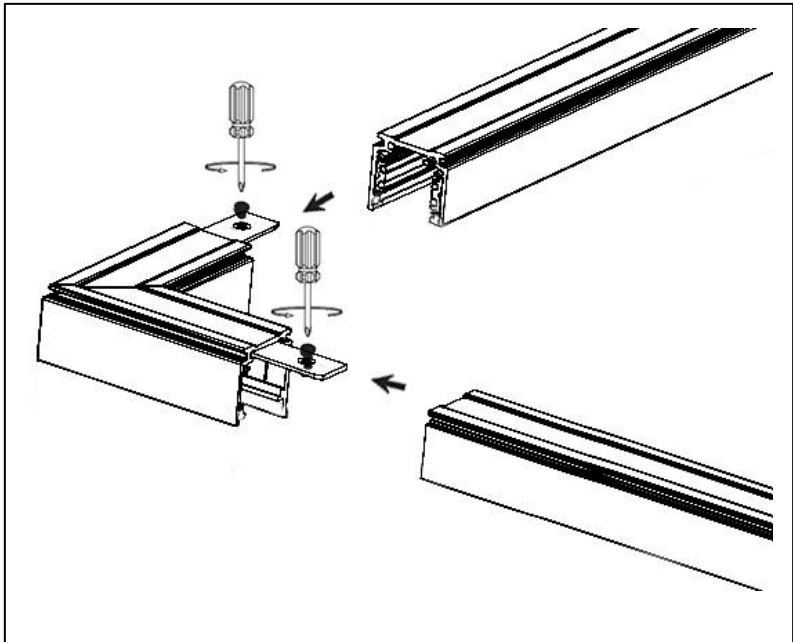

## HERMES

Angolo per binario H 27,4mm - Corner for track H 27,4mm  
Angle pour rail H 27,4mm - Winkel für Schiene H 27,4mm

**6525-05-100** Bianco - White - Blanc - Weiss - Blanco - Branco  
**6525-06-100** Nero - Black - Noir - Schwarz - Negro - Preto

## **HERMES**

**Angolo per binario H 27,4mm - Corner for track H 27,4mm**  
**Angle pour rail H 27,4mm - Winkel für Schiene H 27,4mm**

**6525-05-100 Bianco - White - Blanc - Weiss - Blanco - Branco**  
**6525-06-100 Nero - Black - Noir - Schwarz - Negro - Preto**