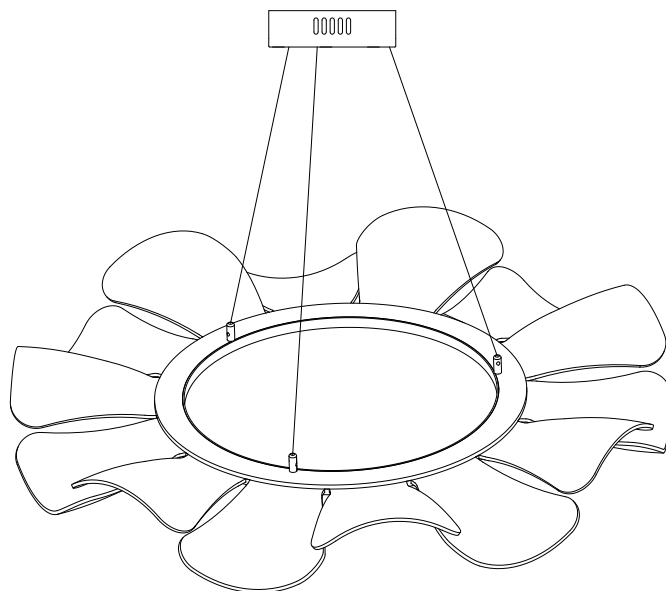

3626-45

H2000 MAX H400 MIN

D720mm