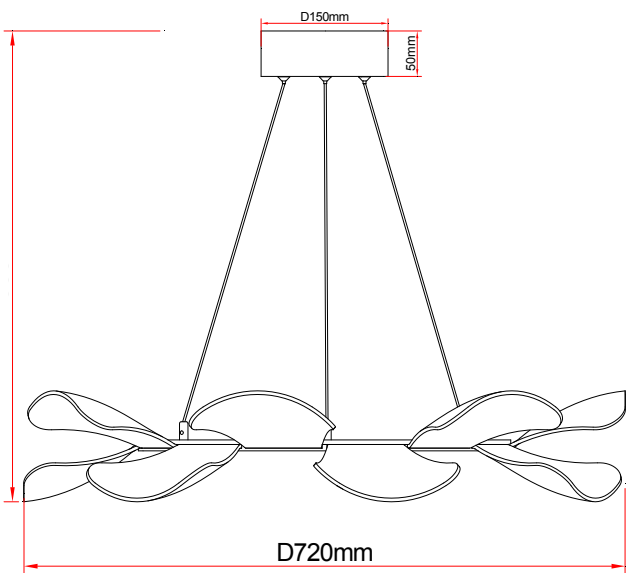

3626-45

H2000 MAX H400 MIN

D720mm