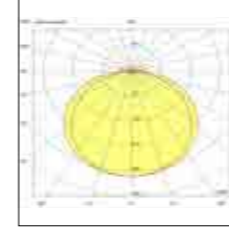

Input voltage	Led type	Amb. temp.	Driver	CRI
220-240V AC 50/60 Hz	SMD	-20° +45°C	Included	> 80

Code	Finishing	Power	Color temper.	Lm Source	Lm System
3525-61-102	Bianco - White	27W	3000K	2500	1800
3525-63-102	Bianco - White	27W	3000K	2500	1800

Net weight
0,80 Kg

295x75x300
1,10 Kg