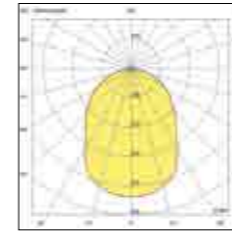

zon

6544

Lampada LED da parete, realizzata in alluminio e con diffusore in policarbonato. La sorgente luminosa che illumina la parete in riflessione, la rende ideale per creare giochi di luce su pareti esterne di terrazze e balconi. Grazie alla forma rotonda di differenti colori e dimensioni riesce a soddisfare differenti scopi funzionali o decorativi.

LED wall lamp, made of aluminum and with polycarbonate diffuser. The light source that illuminates the wall in reflection makes it ideal for creating plays of light on the external walls of terraces and balconies. Thanks to the round shape of different colors and sizes, it can satisfy different functional or decorative purposes.

zon 6544

12W

Input voltage	Led type	Amb. temp.	Driver	CRI TYP
220-240V AC 50/60 Hz	SMD	-5° +45°C	Included	91

Code	Finishing	Power	Color temper.	Lm Source	Lm System
6544-21-294	Grigio scuro - Dark grey	9W	3000K	1017	549
6544-21-254	Bianco - White	9W	3000K	1017	549
6544-21-284	Corten	9W	3000K	1017	549
6544-22-294	Grigio scuro - Dark grey	12W	3000K	1356	681
6544-22-254	Bianco - White	12W	3000K	1356	681
6544-22-284	Corten	12W	3000K	1356	681

Net weight
0,73 Kg 190x195x50 - 0,88 Kg
1,20 Kg 285x285x90 - 1,49 Kg

CE IP65 IK06