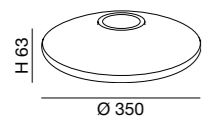

Colore paralume -
Lampshade color:

Esterno - External

Interno - Internal