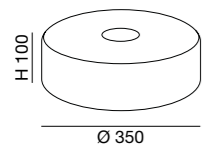

Colore paralume -
Lampshade color:

Esterno - External

Interno - Internal