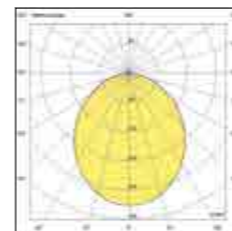

Input voltage	Led type	Amb. temp.	Total absorbed power	Power supply	CRI TYP
220-240V AC	COB	-10° +45°C	12W	Included	80

Code	Finishing	Color temper.	Lm Source	Lm System	Diffuser	Power pack type
6826-02-454	Bianco - White	3000K	1150	528	Opal	On/Off
6826-02-464	Nero - Black	3000K	1150	528	Opal	On/Off

Net weight
0,30 Kg

85x80x110
0,35 Kg

CE IP44 IK05

F
Energy Class

3
Years Warranty