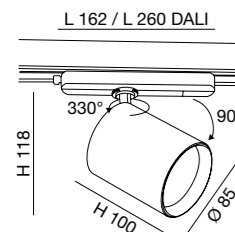

renoir 28W

6521 binario / track

Proiettore orientabile con adattatore per installazione su binario tensione di rete per sorgente LED 28W ad alta resa con emissione monocromatica in tonalità Warm o Natural White, ottima resa cromatica CRI 90. Alimentatore elettronico integrato nelle versioni On/Off o DALI. L'apparecchio è realizzato in pressofusione di alluminio e materiale termoplastico, permette una rotazione di 330° attorno all'asse verticale e un'inclinazione di 90° rispetto al piano orizzontale.

Adjustable projector with adapter for installation on mains voltage track for 28W LED source with high yield and monochromatic emission in Warm or Natural White shades, excellent color rendering CRI 90. Integrated electronic ballast in On/Off or DALI versions. The device is made of die-cast aluminum and thermoplastic material, it allows 330° rotation around the vertical axis and an inclination of 90° in relation to the horizontal plane.

22°

35°

52°

Input voltage	Led type	Amb. temp.	Total absorbed power	Power supply	CRI
220-240V AC	COB	-5° +35°C	28W	Included	> 90