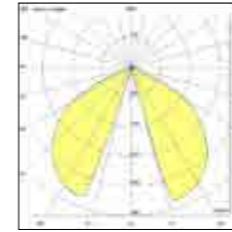

Questo paletto LED per giardino in alluminio è un'elegante aggiunta a qualsiasi spazio esterno. Presenta un design slanciato e moderno che si integra perfettamente nell'ambiente circostante. La parte superiore del palo è dotata di una sorgente luminosa LED integrata ad alta efficienza energetica. Ideale per illuminare dolcemente i sentieri, i vialetti o gli spazi verdi del vostro giardino.

This aluminum LED garden bollard is a stylish addition to any outdoor space. It features a sleek and modern design that blends seamlessly into its surrounding. The top of the pole is equipped with an integrated energy-efficient LED light source. Ideal for softly illuminating pathways, driveways, or green spaces in your garden.

Input voltage	Led type	Amb. temp.	Driver	CRI
100-240V AC 50/60 Hz	COB	-20° +45°C	Included	> 80

Code	Finishing	Power	Color temper.	Lm Source	Lm System
6529-11-204	Nero lucido - Shiny black	13W	3000K	1170	690
6529-10-204	Nero lucido - Shiny black	13W	3000K	1170	690
6529-12-204	Nero lucido - Shiny black	13W	3000K	1170	690