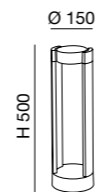

Input voltage	Led type	Amb. temp.	Driver	CRI TYP
220-240V AC 50/60 Hz	COB	-20° +45°C	Included	83

Code	Finishing	Power	Color temper.	Lm Source	Lm System
6564-10-294	Grigio scuro - Dark grey	9W	3000K	722	354

Net weight
2,10 Kg

175x175x535
2,95 Kg

CE IP65 IK05

Energy Class

2 Years Warranty