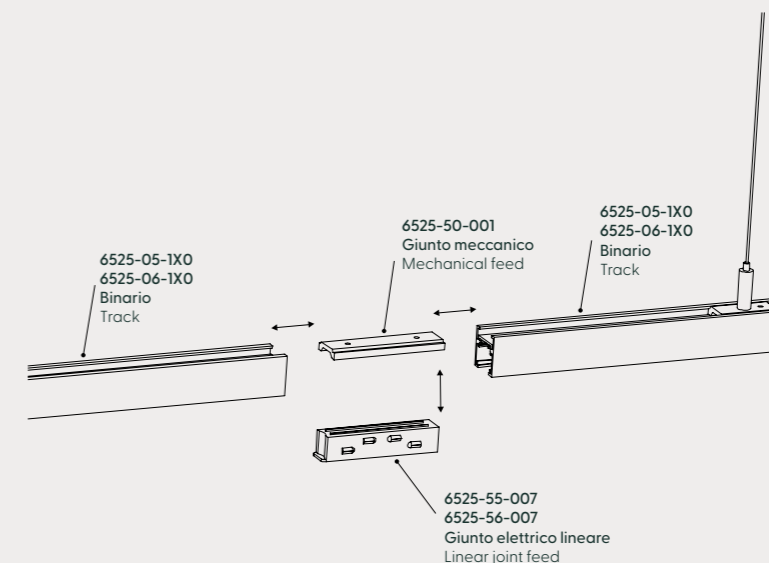

Unione lineare di 2 binari Linear union of 2 tracks

Inserire il giunto meccanico nei binari e bloccarlo con i grani.

Inserire a pressione il giunto elettrico lineare nei binari prestando attenzione a far corrispondere la linea di mezzeria del giunto elettrico lineare con l'unione dei 2 binari.

Insert the mechanical feed into the tracks and block them with the dowels.

Press-fit the linear electrical joint into the tracks, taking care to match the center line of the linear electrical joint with the union of the 2 tracks.