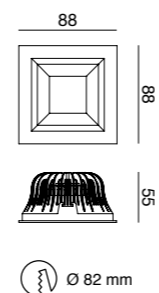

Code	Finishing	Color temper.	Lm Source	Lm System	Diffuser	Power pack type
6914-12-954	Bianco - White	3000K	950	551	Opal	On/Off
6914-12-956	Bianco - White	3000K	950	551	Opal	DALI
6914-14-954	Bianco - White	4000K	1020	650	Opal	On/Off
6914-14-956	Bianco - White	4000K	1020	650	Opal	DALI

Net weight
0,22 Kg

115x115x75
0,34 Kg

CE IP65 IK05

F
Energy Class

3
Years Warranty