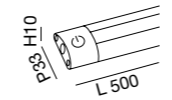

undershelves

Possibilità di collegare più profili.
Ability to connect multiple profiles.

Regolazione luce al tocco.
Touch dimmer.

Net weight	
0,13 Kg	55x370x30 - 0,22 Kg
0,22 Kg	55x570x30 - 0,33 Kg
0,45 Kg	55x1070x30 - 0,62 Kg