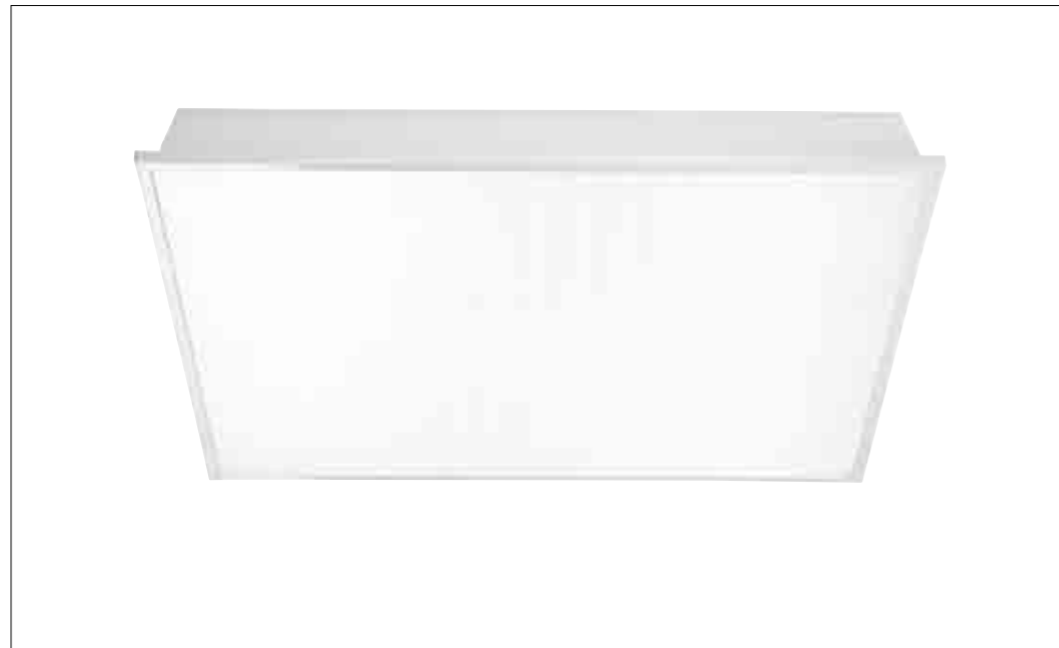

manet IP40 600x600

6981 incasso appoggio / recessed backing

Plafoniera ad emissione diretta per installazione ad incasso in appoggio o a plafone con apposito accessorio. Vano ottico in metallo verniciato, schermo microprismato UGR<19, Mid power LED 40W ad alta resa cromatica CRI 90. Finitura bianca, Warm e Natural White. Alimentatore elettronico On/Off, dimmerabile DALI o 0-10V incluso. Kit emergenza a richiesta. Essendo un apparecchio particolarmente efficiente Manet è ideale per ambienti lavorativi, soprattutto se di grandi dimensioni.

Direct emission ceiling lamp for recessed installation, stand-in or ceiling-mounted with special accessory. Optical compartment in painted metal, UGR<19 microprismatic shield, Mid power LED 40W high yield CRI 90. White finish, Warm and Natural White. Electronic power supply On/Off, dimmable DALI or 0-10V included. Emergency kit on demand. Perfect for lighting offices, open spaces and for general lighting in large areas.

Input voltage	Led type	Amb. temp.	Total absorbed power	Power supply	CRI	UGR
220-240V AC	SMD	-20° +45°C	40W	Included	> 90	< 19

Code	Finishing	Color temper.	Lm Source	Lm System	Diffuser	Power pack type
6981-02-015	Bianco - White	3000K	5100	4113	Prismatic	On/Off
6981-02-055	Bianco - White	3000K	5100	4113	Prismatic	DALI/Push
6981-02-065	Bianco - White	3000K	5100	4113	Prismatic	0-10V
6981-04-015	Bianco - White	4000K	5500	4343	Prismatic	On/Off
6981-04-055	Bianco - White	4000K	5500	4343	Prismatic	DALI/Push
6981-04-065	Bianco - White	4000K	5500	4343	Prismatic	0-10V

Accessori / Accessories - page 218

Net weight
3,00 Kg
660x90x615
3,80 Kg

Energy Class 3000K
Energy Class 4000K
5 Years Warranty

manet IP40 600x600

6988 incasso clip-in / recessed clip-in

Plafoniera ad emissione diretta per installazione ad incasso clip-in. Vano ottico in metallo verniciato, schermo microprismato UGR<19, Mid power LED 40W ad alta resa cromatica CRI 90. Finitura bianca, Warm e Natural White. Alimentatore elettronico On/Off, dimmerabile DALI o 0-10V incluso. Kit emergenza a richiesta. Essendo un apparecchio particolarmente efficiente Manet è ideale per ambienti lavorativi, soprattutto se di grandi dimensioni.

Direct emission ceiling lamp for recessed stand-in. Optical compartment in painted metal, UGR<19 microprismatic shield, Mid power LED 40W high yield CRI 90. White finish, Warm and Natural White. Electronic power supply On/Off, dimmable DALI or 0-10V included. Emergency kit on demand. Perfect for lighting offices, open spaces and for general lighting in large areas.