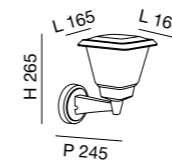

Net weight
0,96 Kg

265x175x285
1,25 Kg

CE IP54 IK08 Attenzione: lampadina non fornita
Warning: bulb not supplied

2
Years
Warranty