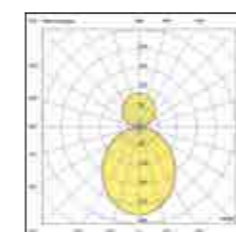

millet 23W + 15W

6969 sospensione biemissione / suspension double emission

Profilo in alluminio estruso con taglio a misura passo cm.10, con diffusore in policarbonato opale o prismatico UGR<19. Doppia emissione di luce, 23W/m verso il basso, 15W/m verso l'alto. Alimentatore integrato per alimentazioni On/Off e DALI, disponibile a richiesta il modulo in emergenza. Predisposto per essere installato a sospensione, con cavo L2000mm, altre misure a richiesta.

Extruded aluminium profile with 10 cm pitch cut-to-size, with opal or prismatic polycarbonate diffuser UGR<19. Dual light emission, 23W/m downwards, 15W/m upwards. Integrated for On/Off and DALI power supplies, emergency module available on request. Designed to be installed suspended, with L2000mm cable, other sizes on request.

Input voltage	Led type	Amb. temp.	Total absorbed power	Power supply	CRI TYP
220-240V AC	SMD	-25° +45°C	23W/m - 15W/m	Included	85