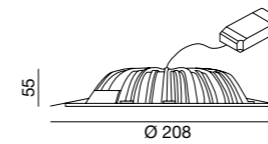

Ø 180 mm

Net weight
0,70 Kg
235x75x215
1,10 Kg

CE IP44 IK04

Energy Class 3000K Energy Class 4000K 5 Years Warranty

vieste

Plafoniera incasso LED. Ideale per illuminazione di corridoi, uffici, reception, aree comuni in genere. Struttura in alluminio, colore bianco.