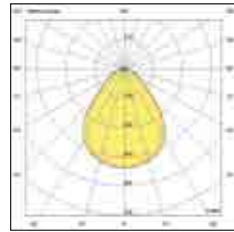

manet IP40 300x1200

6981 incasso appoggio / recessed backing

Plafoniera ad emissione diretta per installazione ad incasso in appoggio o a plafone con apposito accessorio. Vano ottico in metallo verniciato, schermo microprismato UGR<19, Mid power LED 40W ad alta resa cromatica CRI 90. Finitura bianca, Warm e Natural White. Alimentatore elettronico On/Off, dimmerabile DALI o 0-10V incluso. Kit emergenza a richiesta. Essendo un apparecchio particolarmente efficiente Manet è ideale per ambienti lavorativi, soprattutto se di grandi dimensioni.

Direct emission ceiling lamp for recessed installation, stand-in or ceiling-mounted with special accessory. Optical compartment in painted metal, UGR<19 microprismatic shield, Mid power LED 40W high yield CRI 90. White finish, Warm and Natural White. Electronic power supply On/Off, dimmable DALI or 0-10V included. Emergency kit on demand. Perfect for lighting offices, open spaces and for general lighting in large areas.

Schermo microprismato UGR<19
UGR<19 microprismatic shield