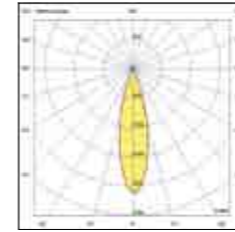

light line with optics

Modulo lineare LED progettato per l'utilizzo in tutti i profili del sistema ERMES. Realizzati con un sistema lineare multicella, questi moduli garantiscono una luminanza controllata con un UGR < di 10. Disponibile in due lunghezze, due temperature di colore On-Off o DALI. Il modulo può essere integrato con gli altri apparecchi della famiglia Ermes, rendendolo versatile per diverse applicazioni (residenziali, commerciali, industriali) permettendo di creare configurazioni di illuminazione altamente personalizzate e adattabili a qualsiasi esigenza.

LED linear module designed for use in all ERMES system profiles. Made with a multi-cell linear system, these modules guarantee controlled luminance with a UGR < 10. Available in two lengths, two color temperatures, On-Off or DALI. The module can be integrated with the other devices of the Ermes family, making it versatile for different applications (residential, commercial, industrial) allowing you to create highly personalized lighting configurations that can be adapted to any need.

48V profiles

Input voltage	Amb. temp.	Driver	CRI	UGR
48V DC	-20° +35°C	Included	> 90	< 10