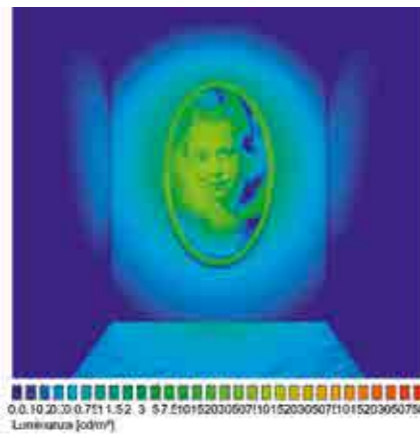

Code	Finishing	Light
6973-50-005	Nero - Black	Schermo cilindrico per Rubens 6973 - Cylindrical screen for Rubens 6973
6974-50-005	Nero - Black	Schermo cilindrico per Rubens 6974 - Cylindrical screen for Rubens 6974
6975-50-005	Nero - Black	Schermo cilindrico per Rubens 6975 - Cylindrical screen for Rubens 6975