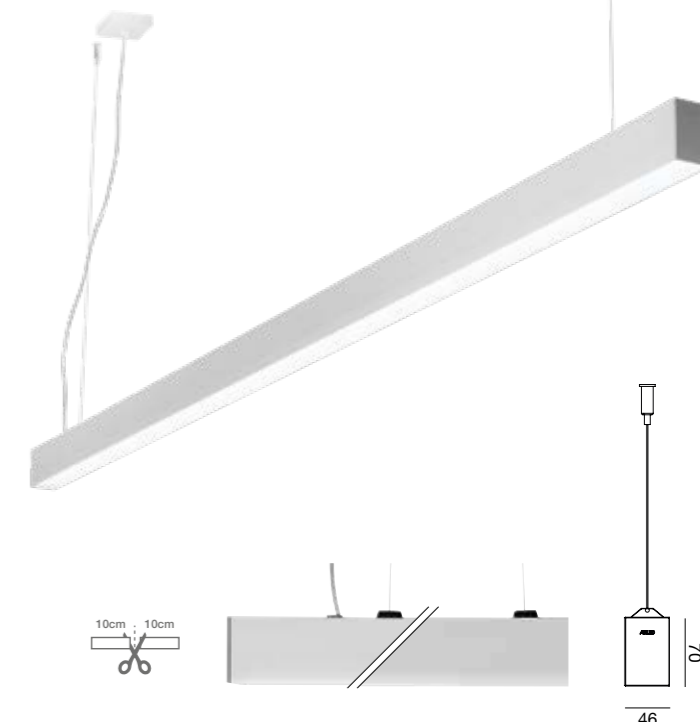

millet 23w

6968 sospensione / suspension

Profilo in alluminio estruso con taglio a misura passo cm.10, con diffusore in policarbonato opale o prismatico UGR<19. Disponibile nelle temperature 3000K o 4000K. Alimentatore integrato per alimentazioni On/Off e DALI, disponibile a richiesta il modulo in emergenza. Predisposto per essere installato a sospensione, con cavo L 2000mm, altre misure a richiesta.

Extruded aluminium profile with 10 cm pitch cut-to-size, with opal or prismatic polycarbonate diffuser UGR<19. Available in 3000K or 4000K temperatures. Integrated for On/Off and DALI power supplies, emergency module available on request. Designed to be installed suspended, with L 2000mm cable, other sizes on request.

Input voltage	Led type	Amb. temp.	Total absorbed power	Power supply	CRI TYP
220-240V AC	SMD	-25° +45°C	23W/m	Included	85

Code	Finishing	Color temper.	Lm Source	Lm System	Diffuser	Power pack type
6968-62-101	Nero - Black	3000K	3380	2124	Opal	On/Off
6968-52-101	Bianco - White	3000K	3380	2124	Opal	On/Off
6968-22-101	Alluminio - Aluminum	3000K	3380	2124	Opal	On/Off
6968-62-121	Nero - Black	3000K	3380	2124	Opal	DALI
6968-52-121	Bianco - White	3000K	3380	2124	Opal	DALI
6968-22-121	Alluminio - Aluminum	3000K	3380	2124	Opal	DALI
6968-62-202	Nero - Black	3000K	3380	2196	Prismatic *	On/Off
6968-52-202	Bianco - White	3000K	3380	2196	Prismatic *	On/Off
6968-22-202	Alluminio - Aluminum	3000K	3380	2196	Prismatic *	On/Off
6968-62-222	Nero - Black	3000K	3380	2196	Prismatic *	DALI
6968-52-222	Bianco - White	3000K	3380	2196	Prismatic *	DALI
6968-22-222	Alluminio - Aluminum	3000K	3380	2196	Prismatic *	DALI
6968-64-101	Nero - Black	4000K	3580	2243	Opal	On/Off
6968-54-101	Bianco - White	4000K	3580	2243	Opal	On/Off
6968-24-101	Alluminio - Aluminum	4000K	3580	2243	Opal	On/Off
6968-64-121	Nero - Black	4000K	3580	2243	Opal	DALI
6968-54-121	Bianco - White	4000K	3580	2243	Opal	DALI
6968-24-121	Alluminio - Aluminum	4000K	3580	2243	Opal	DALI
6968-64-202	Nero - Black	4000K	3580	2346	Prismatic *	On/Off
6968-54-202	Bianco - White	4000K	3580	2346	Prismatic *	On/Off
6968-24-202	Alluminio - Aluminum	4000K	3580	2346	Prismatic *	On/Off
6968-64-222	Nero - Black	4000K	3580	2346	Prismatic *	DALI
6968-54-222	Bianco - White	4000K	3580	2346	Prismatic *	DALI
6968-24-222	Alluminio - Aluminum	4000K	3580	2346	Prismatic *	DALI

Net weight
2,20 Kg/m

CE IP40 IK08 UGR <19*

Energy Class 3000K Energy Class 4000K 5 Years Warranty