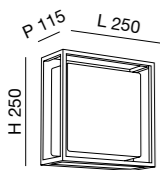

Net weight
1,28 Kg

280x155x285
1,98 Kg

CE IP54 IK05 Attenzione: lampadina non fornita
Warning: bulb not supplied

2
Years
Warranty

clip

6555

Lampada LED da parete. Costruita in alluminio e polycarbonato. Grazie alla sua forma slanciata e al diffusore opale integrato, questa lampada offre un'illuminazione con luce riflessa uniforme e senza abbagliamento, perfetta per creare un'atmosfera accogliente. Ideale per illuminare, porticati, terrazzi, balconi o altre aree esterne.

LED wall lamp. Made in aluminum and polycarbonate. Thanks to its slender shape and integrated opal diffuser, this lamp offers uniform, glare-free reflected light, perfect for creating a cosy atmosphere. Ideal for lighting porches, terraces, balconies or other outdoor areas.