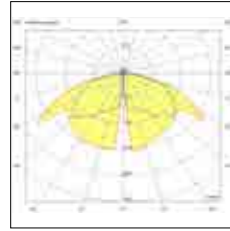

spirit

6535

Realizzata in alluminio, con il suo design minimalista e la sua forma squadrata, questa lampada LED da parete è perfetta per creare un'atmosfera accogliente e invitante in terrazze e balconi, sia di giorno che di notte.

Made of aluminum, with its minimalist design and square shape, this LED wall lamp is perfect for creating a cozy and inviting atmosphere in terraces and balconies, both day and night.

Bollard p. 302

Input voltage	Led type	Amb. temp.	Driver	CRI TYP
220-240V AC 50/60 Hz	SMD	-20° +45°C	Included	83

Code	Finishing	Power	Color temper.	Lm Source	Lm System
6535-21-294	Grigio scuro - Dark grey	8W	3000K	1022	292