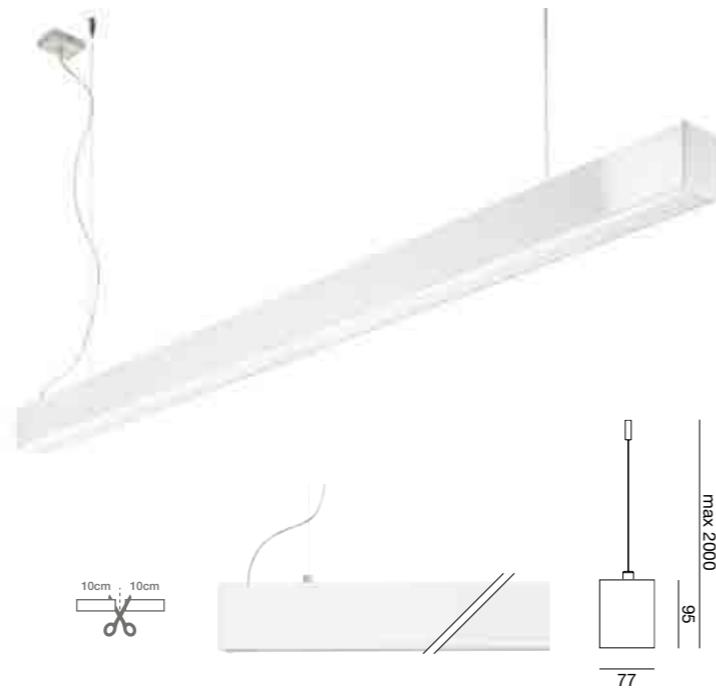

turner 29W

6847 sospensione / suspension

Profilo lineare componibile in alluminio estruso, con diffusore in policarbonato opale o microprismato UGR<19. Disponibile nella potenza 29W/m, warm o natural white. Alimentatore integrato. Disponibile in versione On/Off e DALI; a richiesta il modulo in emergenza. Predisposto per essere installato a sospensione nella configurazione monoemissione. Completo di cavo di sospensione e alimentazione max 2 m.

Modular linear profile in extruded aluminum, with opal or microprismatic polycarbonate diffuser UGR<19. Available in 29W/m, warm white or natural. Integrated power supply for On/Off and DALI; emergency module available on demand. Suitable to be installed as suspension in unidirectional configuration. Complete with suspension and power cable max 2 m.