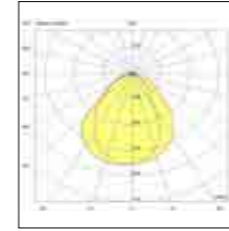

Input voltage	Led type	Amb. temp.	Driver	CRI
220-240V AC 50/60 Hz	SMD	-5° +45°C	Included	> 80

Code	Finishing	Power	Color temper.	Lm Source	Lm System
6543-21-254	Bianco - White	10W	3000K	990	858
6543-21-294	Grigio scuro - Dark grey	10W	3000K	990	805

Net weight
0,62 Kg
180x160x70
0,77 Kg

CE IP54 IK06

D 2
Energy Class Years Warranty