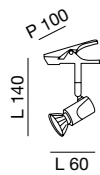

Net weight
0,38 Kg
65x110x195
0,44 Kg

CE IP20 IK08 Attenzione: lampadina non fornita
Warning: bulb not supplied

2
Years
Warranty