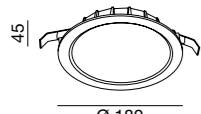

Ø 145

Ø 130 mm

Ø 180

Ø 160 mm

Net weight
0,30 Kg 220x150x60 - 0,50 Kg
0,45 Kg 285x210x60 - 0,70 Kg

CE IP40 IK04 Accessorio anello adattatore foro - Ring adapter - page 288

Energy Class **E**
5 Years Warranty