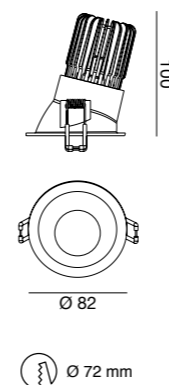

Net weight
0,32 Kg

145x145x125
0,45 Kg

CE IP40 IK06

Energy Class
 3 Years Warranty