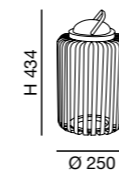

Net weight
1,02 Kg 510x300x300 - 1,60 Kg
0,55 Kg 120x120x200 - 0,69 Kg

CE IP54 IK08

Dimmable Touch Dimmer Rechargeable Energy Class 2 Years Warranty