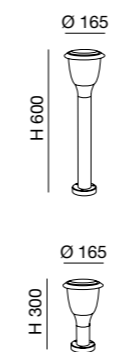

Net weight	
1,33 Kg	175x175x620 - 1,73 Kg
0,93 Kg	175x175x320 - 1,21 Kg

CE IP65 IK08 Attenzione: lampadina non fornita
Warning: bulb not supplied

2
Years
Warranty