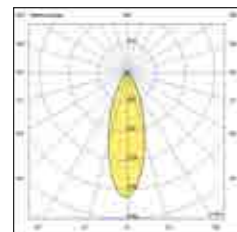

nizza rgb

6876 proiettore / floodlight

nizza rgb 6876

Proiettore ad alta efficienza per l'illuminazione funzionale ed architettonica. Indicato in particolare per aree esterne. Dispone di un'ampia gamma di ottiche per soddisfare tutte le esigenze progettuali. **Struttura in pressofusione di alluminio esente rame EN AB 44100. Verniciatura poliesteri QUALICOAT (Class 1) resistente alla corrosione in nebbia salina per 28gg secondo la norma IEC60092-306. Colore grigio RAL 7040, staffa INOX.**

High efficiency floodlight for functional and architectural lighting. Suitable especially for outdoor areas. It has a wide range of optics to meet all design needs. **Device made of die-cast aluminum copper free EN AB 44100. Polyester painting QUALICOAT (Class 1), corrosion resistant to salt spray for 28 days, conforms to Standard IEC60092-306. Available in grey color RAL 7040, INOX brackets.**

40°

Input voltage	Led type	Amb. temp.	Total absorbed power	Power supply
24V DC	SMD	-25° +50°C	32W	Excluded

Code	Finishing	Color temper.	Lm Source R + G + B	Lm System R + G + B	Optics
6876-06-424	Grigio - Grey	RGB	906	690	Elliptical
6876-06-524	Grigio - Grey	RGB	906	770	40°

Net weight
2,10 Kg
485x190x125
2,80 Kg

CE IP66 IK08

5
Years
Warranty