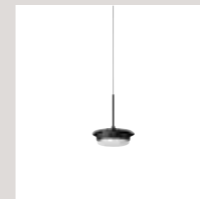

Ermes 48V modular suspension 14W

P. 62