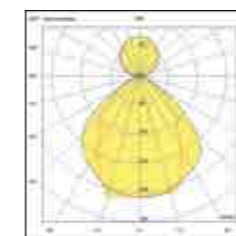

Prismatic

Input voltage	Led type	Amb. temp.	Total absorbed power	Power supply	CRI TYP
220-240V AC	SMD	-20° +45°C	29W/m + 15W/m	Included	85

Code	Finishing	Color temper.	Lm Source	Lm System	Diffuser	Power pack type
6853-62-101	Nero - Black	3000K	3470+1290	2739	Opal	On/Off
6853-52-101	Bianco - White	3000K	3470+1290	2739	Opal	On/Off
6853-22-101	Alluminio - Aluminum	3000K	3470+1290	2739	Opal	On/Off
6853-62-121	Nero - Black	3000K	3470+1290	2739	Opal	DALI
6853-52-121	Bianco - White	3000K	3470+1290	2739	Opal	DALI
6853-22-121	Alluminio - Aluminum	3000K	3470+1290	2739	Opal	DALI
6853-62-202	Nero - Black	3000K	3470+1290	3277	Prismatic *	On/Off
6853-52-202	Bianco - White	3000K	3470+1290	3277	Prismatic *	On/Off
6853-22-202	Alluminio - Aluminum	3000K	3470+1290	3277	Prismatic *	On/Off
6853-62-222	Nero - Black	3000K	3470+1290	3277	Prismatic *	DALI
6853-52-222	Bianco - White	3000K	3470+1290	3277	Prismatic *	DALI
6853-22-222	Alluminio - Aluminum	3000K	3470+1290	3277	Prismatic *	DALI
6853-64-101	Nero - Black	4000K	3570+1440	2955	Opal	On/Off
6853-54-101	Bianco - White	4000K	3570+1440	2955	Opal	On/Off
6853-24-101	Alluminio - Aluminum	4000K	3570+1440	2955	Opal	On/Off
6853-64-121	Nero - Black	4000K	3570+1440	2955	Opal	DALI
6853-54-121	Bianco - White	4000K	3570+1440	2955	Opal	DALI
6853-24-121	Alluminio - Aluminum	4000K	3570+1440	2955	Opal	DALI
6853-64-202	Nero - Black	4000K	3570+1440	3493	Prismatic *	On/Off
6853-54-202	Bianco - White	4000K	3570+1440	3493	Prismatic *	On/Off
6853-24-202	Alluminio - Aluminum	4000K	3570+1440	3493	Prismatic *	On/Off
6853-64-222	Nero - Black	4000K	3570+1440	3493	Prismatic *	DALI
6853-54-222	Bianco - White	4000K	3570+1440	3493	Prismatic *	DALI
6853-24-222	Alluminio - Aluminum	4000K	3570+1440	3493	Prismatic *	DALI

Net weight
3,95 Kg/m

CE IP40 IK08 UGR <19*

Energy Class E
5 Years Warranty

Net weight
3,95 Kg/m

CE IP40 IK08 UGR <19*

Energy Class E
Upper light
5 Years Warranty