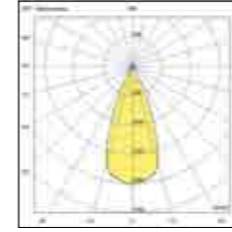

paca

6581

Spot luce LED cilindrico in alluminio dalle dimensioni contenute. Uso interno per montaggio a plafone. Disponibile con finitura bianca o nera. La sorgente luminosa centrale arretrata permette una riduzione dell'abbagliamento, mentre una seconda sorgente luminosa accende i profili di policarbonato posti nella parte superiore e inferiore creando una particolare atmosfera. Indicato per ambienti residenziali e commerciali.

Cylindrical aluminum LED spot light with compact dimensions. Indoor use, ceiling mounted. Available in white or black finishing. The recessed central light source allows for a glare reduction, while a second light source lights up the polycarbonate profiles located in the upper and lower parts, creating a particular atmosphere. Suitable for residential and commercial environments.

ceiling / wall lamp

Anello policarbonato inferiore e superiore illuminato.
Illuminated lower and upper polycarbonate ring.