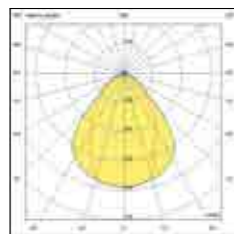

Opal

Prismatic

Net weight
2,20 Kg/m

CE IP40 IK08 UGR <19*

Energy Class 3000K Energy Class 4000K 5 Years Warranty

millet 23w

6971 incasso a raso /
recessed frameless

Profilo in alluminio estruso con taglio a misura passo cm.10, con diffusore in policarbonato opale o prismatico UGR<19. Disponibile nelle temperature Warm 169lm/W o Natural white 180lm/W con mid power led 23W/m. Alimentatore integrato per alimentazioni On/Off e DALI, disponibile a richiesta il modulo in emergenza.