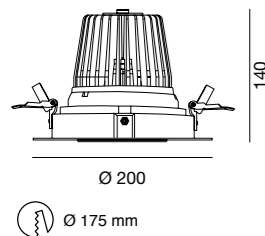

Net weight 1,40 Kg/m
210x190x210
1,70 Kg

rubens 36W

6975 incasso / recessed

Apparecchio ad incasso in alluminio pressofuso dal design compatto e leggero, orientabile su entrambi gli assi. Alta resa cromatica grazie al led REAL COLOR CRI 97, senza rinunciare ad alte prestazioni illuminotecniche grazie al sistema ottico in alluminio, disponibile in varie aperture. Predisposto per alloggiare Cob Led da 28W e 36W, On/Off. Kit emergenza a richiesta. Rubens è un prodotto versatile adatto ad ogni tipo di installazione, dagli spazi commerciali agli spazi culturali.