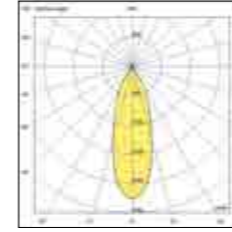

Input voltage	Led type	Amb. temp.	Power	Power supply	CRI
220-240V AC 50/60 Hz	COB	+5° +35°C	7W	Included	> 80

Code	Finishing	Color temper.	Lm Source	Lm System	Power pack type
3445-72-343	Bianco - White	3000K	800	508	On/Off

Ø 70 mm

Net weight
0,25 Kg
100x115x85
0,29 Kg

Input voltage	Led type	Amb. temp.	Power	Power supply	CRI
220-240V AC 50/60 Hz	COB	+5° +35°C	7W	Included	> 80

Code	Finishing	Color temper.	Lm Source	Lm System	Power pack type
3445-72-345	Bianco - White	3000K	800	508	On/Off

Ø 70 mm

Net weight
0,26 Kg
100x115x85
0,30 Kg

Input voltage	Led type	Amb. temp.	Power	Power supply	CRI
220-240V AC 50/60 Hz	COB	+5° +35°C	7W	Included	> 80

Code	Finishing	Color temper.	Lm Source	Lm System	Power pack type
3445-72-346	Bianco - White	3000K	800	508	On/Off

Ø 70 mm

Net weight
0,26 Kg
115x120x105
0,28 Kg

Input voltage	Led type	Amb. temp.	Power	Power supply	CRI
220-240V AC 50/60 Hz	COB	+5° +35°C	7W	Included	> 80

Code	Finishing	Color temper.	Lm Source	Lm System	Power pack type
3445-72-347	Bianco - White	3000K	800	508	On/Off

70x70 mm

Net weight
0,26 Kg
115x120x105
0,30 Kg

recessed