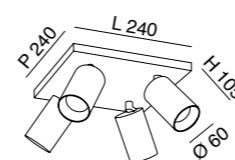

Net weight
1,32 Kg
245x135x245
1,48 Kg

CE IP20 IK08 Attenzione: lampadina non fornita
Warning: bulb not supplied

3
Years
Warranty