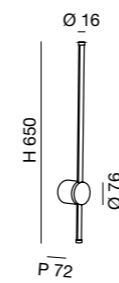

Net weight
0,55 Kg

120x110x700
0,81 Kg

CE IP54 IK06

D
Energy
Class

2
Years
Warranty