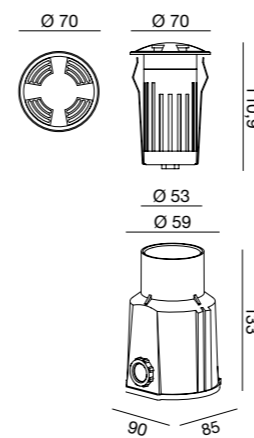

yuma 2

6910

Faretto incasso a terra carrabile con 4 luci a filo terra. Ottimo per creare percorsi luminosi in cui la luce, oltre a favorire l'orientamento crea un suggestivo percorso. Resistente ad un carico statico fino a 2500 kg. Applicazione con controcassa fornita. Struttura in alluminio. Parte frontale superiore in acciaio inox AISI 316, finitura cromata opaca gofrata.

Recessed drive-over ground spotlight with 4 flush lights. Excellent for creating luminous paths. The light, in addition to aiding orientation, creates an evocative path. Resistant to a static load of up to 2500 kg. Application with outer casing supplied. Aluminium structure. Upper front part in AISI 316 stainless steel, embossed matt chrome finishing.

yuma 2 6910

Ø 95 mm