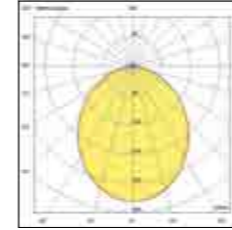

Input voltage	Led type	Amb. temp.	Total absorbed power	Power supply	CRI TYP
220-240V AC	COB	-10° +45°C	12W	Included	80

Code	Finishing	Color temper.	Lm Source	Lm System	Diffuser	Power pack type
6825-02-454	Bianco - White	3000K	1150	752	Opal	On/Off
6825-02-464	Nero - Black	3000K	1150	752	Opal	On/Off

Net weight
0,20 Kg

90x110x80
0,25 Kg

CE IP44 IK05

Energy Class

3 Years Warranty