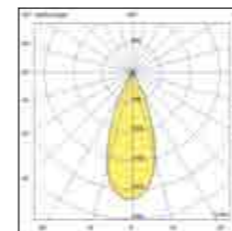

flux

3802

FLUX è una lampada composta da un tubo flessibile con un diametro di cm 1,2 ricoperto da una guaina in gomma per una lunghezza totale di cm. 35. È dotata di un SPOT LED con una temperatura colore 3000k. Grazie al flessibilità del tubo può essere ruotata in ogni direzione.

FLUX is a lamp made up of a flexible tube with a diameter of 1.2 cm covered with a rubber sheath for a total length of 35 cm. It is equipped with a SPOT LED with a 3000k color temperature. Thanks to the flexibility of the tube it can be rotated in any direction.

ceiling / wall lamp

Tubo flessibile orientabile con interruttore.
Adjustable flexible hose with switch.