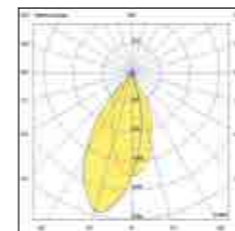

toodle

6960

asimmetrico
asymmetrical

Incasso quadrato di piccole dimensioni in pressofusione di alluminio, predisposto per alloggiare LED COB 11W ad alta resa cromatica CRI >90. Emissione asimmetrica 30°, fornito di serie di schermo opalino opzionale incluso per emissione diffusa. Ideale per l'illuminazione residenziale, aree di attesa e di transito. Disponibile nelle finiture Bianco, Oro e Nero. Fornito di serie con alimentatore TRIAC (DALI e kit Emergenza a richiesta).

Small square recessed downlight in die-cast aluminum, designed to house COB 11W LEDs with high color rendering CRI > 90. 30° asymmetrical emission, supplied as standard with an opal diffuser for diffused emission as optional included. Ideal for residential lighting, waiting and transit areas. Available in White, Gold and Black finishes. Standard supplied with TRIAC power supply (DALI and Emergency kit on demand).

toodle 6960

recessed

Input voltage	Led type	Amb. temp.	Total absorbed power	Power supply	CRI TYP
220-240V AC	COB	-20° +45°C	11W	Included	92

Code	Finishing	Color temper.	Lm Source	Lm System	Power pack type
6960-02-450	Bianco - White	3000K	1250	1050	Triac Dimm.
6960-02-460	Nero - Black	3000K	1250	1050	Triac Dimm.
6960-02-490	Oro - Gold	3000K	1250	1050	Triac Dimm.
6960-03-450	Bianco - White	2700K	1220	1020	Triac Dimm.
6960-03-460	Nero - Black	2700K	1220	1020	Triac Dimm.
6960-03-490	Oro - Gold	2700K	1220	1020	Triac Dimm.
6960-04-450	Bianco - White	4000K	1270	1070	Triac Dimm.
6960-04-460	Nero - Black	4000K	1270	1070	Triac Dimm.
6960-04-490	Oro - Gold	4000K	1270	1070	Triac Dimm.