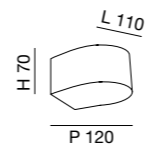

Net weight
0,85 Kg

150x160x160
0,95 Kg

CE IP65 IK06

Energy Class **E**

Years Warranty **2**