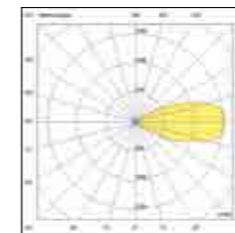

grant 48W

6835 proiettore / projector

Proiettore per interni ad alta efficienza, particolarmente adatto sia per aree funzionali che per l'illuminazione architettonica. Dispone di un'ampia gamma di ottiche ed è disponibile in due temperature di colore 3000K e 4000K, per soddisfare tutte le esigenze progettuali. Struttura in metallo. Apparecchio a 48V DC con possibilità di alimentazione remota.

Indoor projector with high efficiency, particularly suitable for illuminating functional areas and architectural lighting. It has a wide range of optics and is available in two color temperatures, 3000K and 4000K, to meet all design requirements. Metal frame. 48V DC appliance with the option of remote power.

Input voltage	Led type	Amb. temp.	Total absorbed power	Power supply
48V DC	POWER LED	-20° +50°C	48W	Excluded

Code	Color temper.	Lm Source	Lm System	Optics	CRI TYP
6835-12-024	3000K	5700	3582	Asimmetrica / Asymmetric	80
6835-12-324	3000K	5700	3269	21°	80
6835-12-524	3000K	5700	3111	45°	80
6835-12-624	3000K	5700	3018	65°	80
6835-12-824	3000K	5700	2800	120°	80
6835-14-024	4000K	6100	4137	Asimmetrica / Asymmetric	70
6835-14-324	4000K	6100	3775	21°	70
6835-14-524	4000K	6100	3594	45°	70
6835-14-624	4000K	6100	3486	65°	70
6835-14-824	4000K	6100	3234	120°	70

Alimentatori / Power supply - page 292

Net weight
2,00 Kg
310x175x135
2,30 Kg

grant 96W

6835 proiettore / projector

Proiettore per interni ad alta efficienza, particolarmente adatto sia per aree funzionali che per l'illuminazione architettonica. Dispone di un'ampia gamma di ottiche ed è disponibile in due temperature di colore 3000K e 4000K, per soddisfare tutte le esigenze progettuali. Struttura in metallo. Apparecchio a 48V DC con possibilità di alimentazione remota.