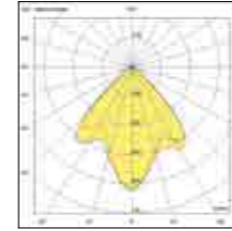

Testa orientabile
Adjustable head