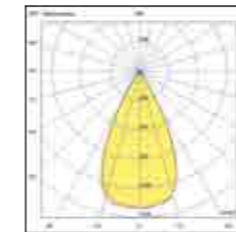

renoir 28W

6521 binario / track

Proiettore orientabile con adattatore per installazione su binario tensione di rete per sorgente LED 28W ad alta resa con emissione monocromatica in tonalità Warm o Natural White, ottima resa cromatica CRI 90. Alimentatore elettronico integrato nelle versioni On/Off o DALI. L'apparecchio è realizzato in pressofusione di alluminio e materiale termoplastico, permette una rotazione di 330° attorno all'asse verticale e un'inclinazione di 90° rispetto al piano orizzontale.

Adjustable projector with adapter for installation on mains voltage track for 28W LED source with high yield and monochromatic emission in Warm or Natural White shades, excellent color rendering CRI 90. Integrated electronic ballast in On/Off or DALI versions. The device is made of die-cast aluminum and thermoplastic material, it allows 330° rotation around the vertical axis and an inclination of 90° in relation to the horizontal plane.

22°

35°

52°

Input voltage	Led type	Amb. temp.	Total absorbed power	Power supply	CRI
220-240V AC	COB	-5° +35°C	28W	Included	> 90