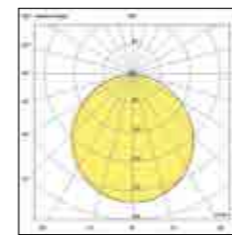

undershelves

Possibilità di collegare più profili.
Ability to connect multiple profiles.

Regolazione luce al tocco.
Touch dimmer.

Net weight	
0,13 Kg	55x370x30 - 0,22 Kg
0,22 Kg	55x570x30 - 0,33 Kg
0,45 Kg	55x1070x30 - 0,62 Kg