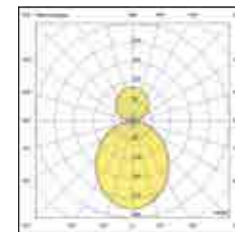

millet 23W + 15W

6969 sospensione biemissione / suspension double emission

Profilo in alluminio estruso con taglio a misura passo cm.10, con diffusore in policarbonato opale o prismatico UGR<19. Doppia emissione di luce, 23W/m verso il basso, 15W/m verso l'alto. Alimentatore integrato per alimentazioni On/Off e DALI, disponibile a richiesta il modulo in emergenza. Predisposto per essere installato a sospensione, con cavo L2000mm, altre misure a richiesta.

Extruded aluminium profile with 10 cm pitch cut-to-size, with opal or prismatic polycarbonate diffuser UGR<19. Dual light emission, 23W/m downwards, 15W/m upwards. Integrated for On/Off and DALI power supplies, emergency module available on request. Designed to be installed suspended, with L2000mm cable, other sizes on request.

Opal