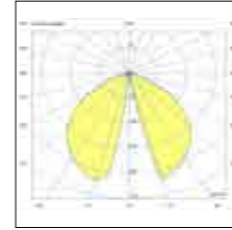

Testa regolabile
Adjustable head