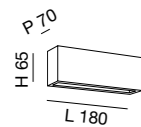

Net weight
0,70 Kg
75x190x80
0,80 Kg

CE IP54 IK06

F 2
Energy Class Years Warranty

ector

6543

Lampada LED da parete. Costruita in alluminio e policarbonato. Grazie alla sua forma sferica e al diffusore integrato, questa lampada offre un'illuminazione delicata senza abbagliamento. Ottima per creare un'atmosfera accogliente.

LED wall lamp. Made of aluminum and polycarbonate. Thanks to its spherical shape and integrated diffuser, this lamp offers delicate lighting without glare. Great for creating a cozy atmosphere.