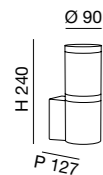

Net weight
0,90 Kg

155x115x265
1,28 Kg

CE IP54 IK05 Attenzione: lampadina non fornita
Warning: bulb not supplied

2
Years
Warranty

smuk

6537

Lampada da parete da esterno quadrata con portalampana E27. Realizzata in alluminio e policarbonato opale. Ideale per illuminare, porticati, terrazzi, balconi o altre aree esterne. Lampadina non fornita.

Square outdoor wall lamp with E27 lampholder. Made of aluminum and opal polycarbonate. Ideal for lighting, porches, terraces, balconies or other outdoor areas. Bulb not supplied.