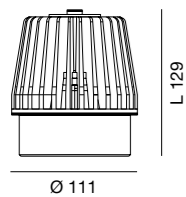

rubens 28W 36W

6974/6975 cestello / basket

Apparecchio ad incasso multivano in alluminio pressofuso dal design compatto e leggero, orientabile su entrambi gli assi. Alta resa cromatica grazie al led REAL COLOR CRI 97, senza rinunciare ad alte prestazioni illuminotecniche grazie al sistema ottico in alluminio, disponibile in varie aperture. Predisposto per alloggiare Cob Led da 28W e 36W, On/Off. RUBENS è un prodotto versatile adatto ad ogni tipo di installazione, dagli spazi commerciali agli spazi culturali.

Adjustable recessed LED projector for basket, gimbal, made of die-cast aluminium, with a compact light design and a rotation on both axis vertical and horizontal. COB REAL COLOR CRI 97 guarantees an excellent color rendering and a particular brilliancy. The reflectors grant high system efficiency and they are available in different beam angles. Available in 28W and 36W Cob Led, On/Off. RUBENS is a versatile product suitable for all types of installation, from commercial to cultural areas.

20°

45°

Input voltage	Led type	Amb. temp.	Power supply	CRI TYP
220-240V AC	COB	-20° +35°C	Included	97