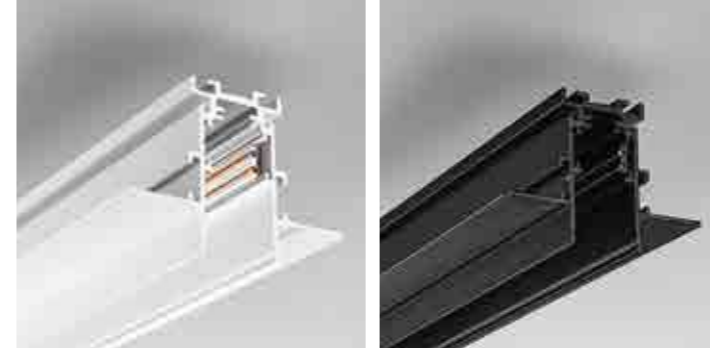

track recessed

Sistema di profili elettrificati in alluminio a 48V. Installabile ad incasso, sia a soffitto che a parete. Può essere equipaggiato in qualsiasi punto del binario da apparecchi per luce lineare e puntuale grazie ad un semplice sistema di fissaggio meccanico. La profondità dei binari è di solo mm 54. I binari sono già forniti di tappi di chiusura e copertura.

48V electrified aluminium profile system. It can be recessed, both on the ceiling and on the wall. It can be equipped at any point of the track with luminaires for linear and punctual light with a simple mechanical fixing system. The depth of the tracks is only 54 mm. The tracks are already supplied with end caps and cover.

track recessed - accessories

48V profiles