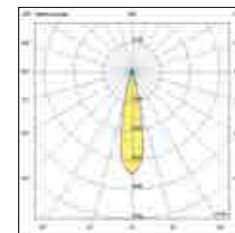

renoir 28W

6521 binario / track

Proiettore orientabile con adattatore per installazione su binario tensione di rete per sorgente LED 28W ad alta resa con emissione monocromatica in tonalità Warm o Natural White, ottima resa cromatica CRI 90. Alimentatore elettronico integrato nelle versioni On/Off o DALI. L'apparecchio è realizzato in pressofusione di alluminio e materiale termoplastico, permette una rotazione di 330° attorno all'asse verticale e un'inclinazione di 90° rispetto al piano orizzontale.

Adjustable projector with adapter for installation on mains voltage track for 28W LED source with high yield and monochromatic emission in Warm or Natural White shades, excellent color rendering CRI 90. Integrated electronic ballast in On/Off or DALI versions. The device is made of die-cast aluminum and thermoplastic material, it allows 330° rotation around the vertical axis and an inclination of 90° in relation to the horizontal plane.

22°