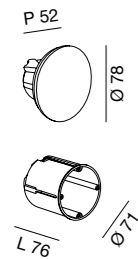

Net weight 0,23 Kg
105x105x150
0,28 Kg