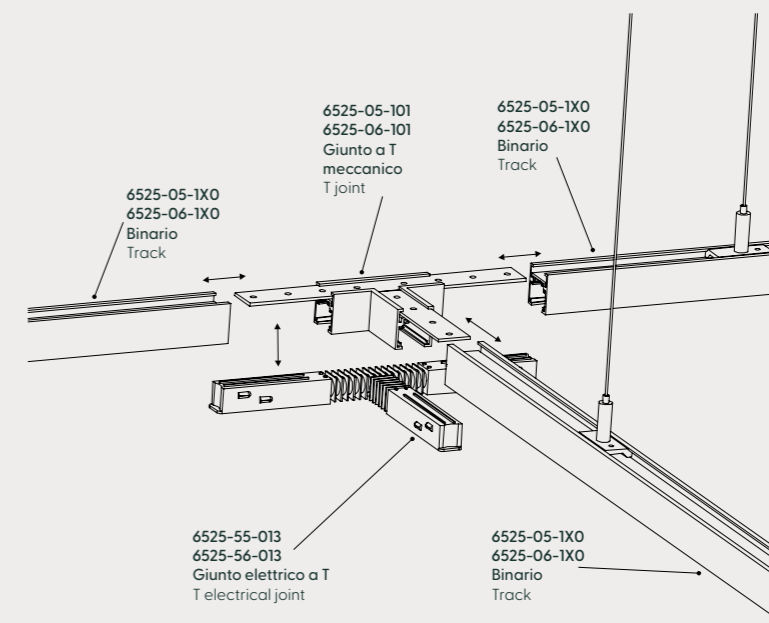

Unione a "T" di 3 binari "T" union of 3 tracks

Inserire il giunto a T meccanico nei binari e bloccarlo con i grani.

Inserire a pressione il giunto elettrico a T nel giunto meccanico per collegare elettricamente i binari tra di loro.

Insert the T joint into the tracks and lock them with the dowels.

Press-fit the electrical T-joint into the mechanical joint to connect electrically the tracks to each other.