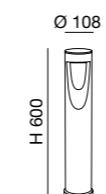

Net weight	
1,29 Kg	125x125x320 - 1,47 Kg
2,00 Kg	125x125x620 - 2,30 Kg
2,33 Kg	125x125x820 - 2,67 Kg

CE IP65 IK06

Energy Class **F** Years Warranty **2**