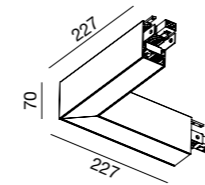

Dettagli	Details
- Colore del profilo - K (temperatura colore) - Alimentazione (On/Off, DALI) - Diffusore Saranno forniti in conformità alla configurazione del profilo Millet ordinato.	- Profile colour - K (colour temperature) - (On/Off, DALI) supply - Diffuser They will be provided in accordance with the configuration of the Millet profile ordered.

Code	Info
6967-00-001	Modulo angolare per Millet plafoniera Corner module for Millet ceiling
6968-00-001	Modulo angolare per Millet sospensione Corner module for Millet suspension
6969-00-001	Modulo angolare per Millet sospensione biemissione Corner module for Millet bi-emission suspension