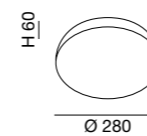

Net weight
0,80 Kg

295x75x300
1,10 Kg

pandora

2650

Classica ed elegante lampada da plafone con portalampada E27. La struttura della base è in metallo verniciato di colore bianco. Il diffusore è realizzato in vetro soffiato opale con montaggio a baionetta. Ideale per bagni e fitness room. Lampadina non fornita.