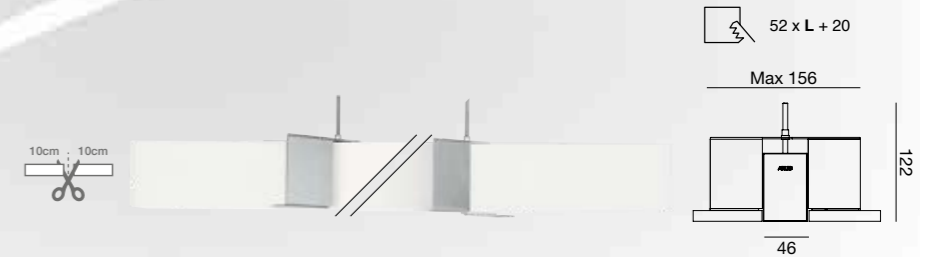

Input voltage	Led type	Amb. temp.	Total absorbed power	Power supply	CRI TYP
220-240V AC	SMD	-25° +45°C	23W/m	Included	85

Code	Finishing	Color temper.	Lm Source	Lm System	Diffuser	Power pack type
6971-62-101	Nero - Black	3000K	3380	2124	Opal	On/Off
6971-52-101	Bianco - White	3000K	3380	2124	Opal	On/Off
6971-62-121	Nero - Black	3000K	3380	2124	Opal	DALI
6971-52-121	Bianco - White	3000K	3380	2124	Opal	DALI
6971-62-202	Nero - Black	3000K	3380	2196	Prismatic *	On/Off
6971-52-202	Bianco - White	3000K	3380	2196	Prismatic *	On/Off
6971-62-222	Nero - Black	3000K	3380	2196	Prismatic *	DALI
6971-52-222	Bianco - White	3000K	3380	2196	Prismatic *	DALI
6971-64-101	Nero - Black	4000K	3580	2243	Opal	On/Off
6971-54-101	Bianco - White	4000K	3580	2243	Opal	On/Off
6971-64-121	Nero - Black	4000K	3580	2243	Opal	DALI
6971-54-121	Bianco - White	4000K	3580	2243	Opal	DALI
6971-64-202	Nero - Black	4000K	3580	2346	Prismatic *	On/Off
6971-54-202	Bianco - White	4000K	3580	2346	Prismatic *	On/Off
6971-64-222	Nero - Black	4000K	3580	2346	Prismatic *	DALI
6971-54-222	Bianco - White	4000K	3580	2346	Prismatic *	DALI

Net weight
2,20 Kg/m

CE IP40 IK08 UGR <19*

Energy Class 3000K Energy Class 4000K 5 Years Warranty