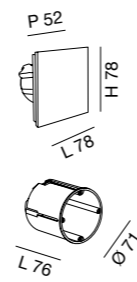

Net weight 0,23 Kg
105x105x150
0,28 Kg