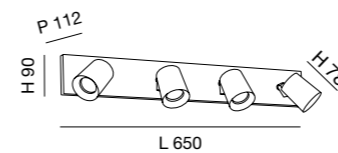

Net weight
1,20 Kg
655x90x120
1,40 Kg

CE IP20 IK08 Attenzione: lampadina non fornita
Warning: bulb not supplied

3
Years
Warranty