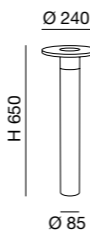

Net weight
2,10 Kg

310x310x715
3,95 Kg