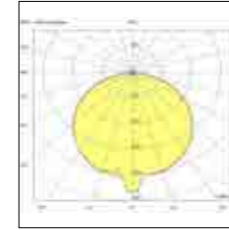

Testa regolabile e girevole.
Adjustable and rotating head.

Net weight
2,10 Kg

310x310x715
3,95 Kg