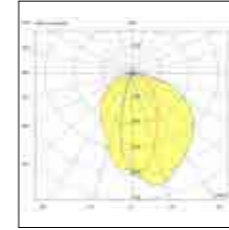

Pannello solare
Solar panel