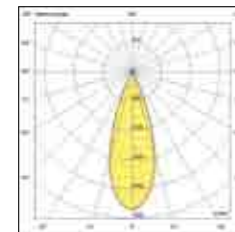

renoir 28W

6521 binario / track

Proiettore orientabile con adattatore per installazione su binario tensione di rete per sorgente LED 28W ad alta resa con emissione monocromatica in tonalità Warm o Natural White, ottima resa cromatica CRI 90. Alimentatore elettronico integrato nelle versioni On/Off o DALI. L'apparecchio è realizzato in pressofusione di alluminio e materiale termoplastico, permette una rotazione di 330° attorno all'asse verticale e un'inclinazione di 90° rispetto al piano orizzontale.

Adjustable projector with adapter for installation on mains voltage track for 28W LED source with high yield and monochromatic emission in Warm or Natural White shades, excellent color rendering CRI 90. Integrated electronic ballast in On/Off or DALI versions. The device is made of die-cast aluminum and thermoplastic material, it allows 330° rotation around the vertical axis and an inclination of 90° in relation to the horizontal plane.

22°

35°

52°

Input voltage	Led type	Amb. temp.	Total absorbed power	Power supply	CRI
220-240V AC	COB	-5° +35°C	28W	Included	> 90