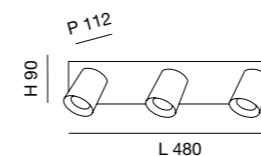

Code	Finishing	Power
3451-82-101	Nero - Black	Max 2x35W
3451-82-102	Bianco - White	Max 2x35W
3451-82-212	Alluminio - Aluminum	Max 2x35W
3451-83-101	Nero - Black	Max 3x35W
3451-83-102	Bianco - White	Max 3x35W
3451-83-212	Alluminio - Aluminum	Max 3x35W

Net weight	
0,58 Kg	310x100x130 - 0,75 Kg
0,90 Kg	490x100x130 - 1,13 Kg

CE IP20 IK08 Attenzione: lampadina non fornita
Warning: bulb not supplied

3
Years
Warranty