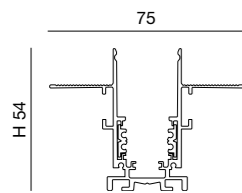

Code	Finishing	Height mm	Length mm
6525-05-310	Bianco - White	54	1000
6525-05-320	Bianco - White	54	2000
6525-05-330	Bianco - White	54	3000
6525-06-310	Nero - Black	54	1000
6525-06-320	Nero - Black	54	2000
6525-06-330	Nero - Black	54	3000

ACCESSORIES

ACCESSORIES	Code	Finishing	Dimensions mm	Description
	6525-05-300	Bianco - White	65 x 65 x 54	Giunto a L meccanico L joint
	6525-06-300	Nero - Black		
	6525-50-002	Nero - Black	L 80 x 13 x H 4	Giunto meccanico Mechanical feed
	6525-55-003	Bianco - White	26 x 54	Kit tappi di chiusura End cap kit
	6525-56-003	Nero - Black		
	6525-55-004	Bianco - White	24 x 1500	Cover Cover
	6525-56-004	Nero - Black		
	6525-55-006	Bianco - White	L 81 x H 18	Testata di alimentazione Power feeder unit
	6525-56-006	Nero - Black		
	6525-55-007	Bianco - White	L 83 x H 18	Giunto elettrico lineare Linear joint feed
	6525-56-007	Nero - Black		
	6525-55-008	Bianco - White	130 x 130 x H 18	Giunto elettrico flessibile Flexible joint feed
	6525-56-008	Nero - Black		

Alimentatori / Power Supply - page 48-49

Net weight
1,35 Kg/m

CE IP20 IK06

3
Years
Warranty