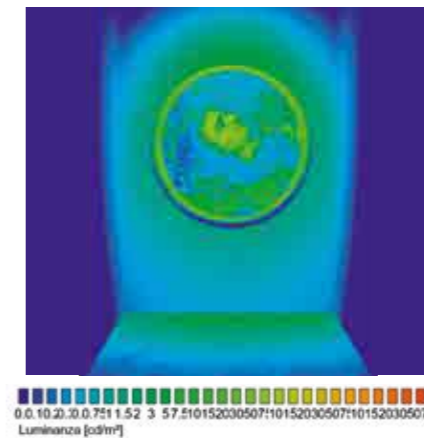

Senza schermo
Without cylindrical screen