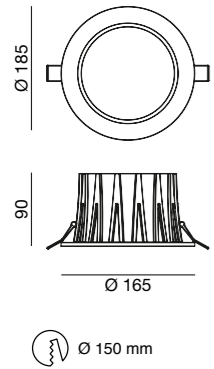

Net weight
0,60 Kg
260x130x190
0,76 Kg

CE IP40 IK08

Energy Class E 5 Years Warranty

baku 30W

6920 incasso / recessed

Apparecchio ad incasso fisso finalizzato all'utilizzo di sorgente LED con tecnologia COB 30W. Corpo in alluminio, riflettore in metallo lucido con emissione Darklight, Warm e Natural White, finitura bianca. Alimentatore elettronico incluso On/Off, dimmerabile DALI o 0-10V. Ideale per l'illuminazione di uffici e aree comuni o di passaggio.

Fixed recessed appliance with 30W COB technology LED source. Aluminum body, reflector in polished metal with Darklight, Warm and Natural White emission, white finish. Electronic power supply On/Off, dimmable DALI or 0-10V included. Perfect for lighting offices and common or transit areas.