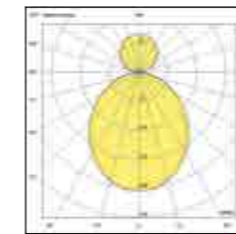

turner 29W

6847 sospensione / suspension

Profilo lineare componibile in alluminio estruso, con diffusore in policarbonato opale o microprismato UGR<19. Disponibile nella potenza 29W/m, warm o natural white. Alimentatore integrato. Disponibile in versione On/Off e DALI; a richiesta il modulo in emergenza. Predisposto per essere installato a sospensione nella configurazione monoemissione. Completo di cavo di sospensione e alimentazione max 2 m.

Modular linear profile in extruded aluminum, with opal or microprismatic polycarbonate diffuser UGR<19. Available in 29W/m, warm white or natural. Integrated power supply for On/Off and DALI; emergency module available on demand. Suitable to be installed as suspension in unidirectional configuration. Complete with suspension and power cable max 2 m.

Input voltage	Led type	Amb. temp.	Total absorbed power	Power supply	CRI TYP
220-240V AC	SMD	-20° +45°C	29W/m	Included	85