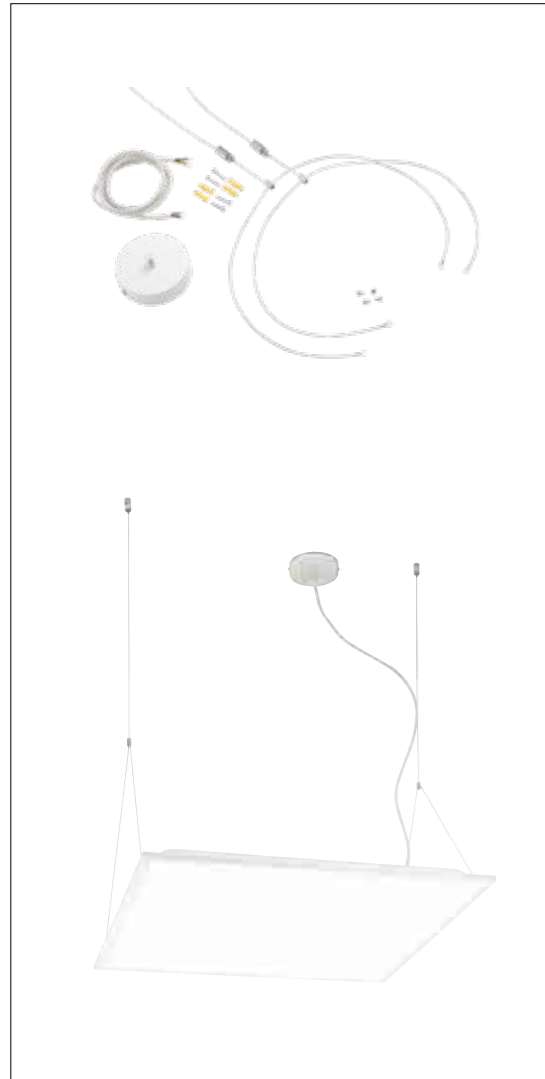

Code	Color	Materials	Dimensions
6520-50-001	Bianco - White	Metallo - Metal	600x600 mm - H 68 mm

Accessorio per sospensione ravello
Accessory for ravello suspension

Kit sospensione per Ravello 600x600 H150
Suspension kit for Ravello 600x600 H150