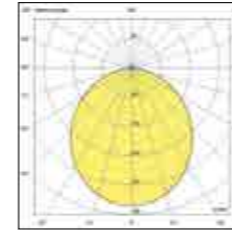

Input voltage	Led type	Amb. temp.	Total absorbed power	Power supply	CRI
220-240V AC	SMD	-20° +50°C	20W	Included	> 80

Code	Finishing	Color temper.	Lm Source	Lm System	Diffuser	Power pack type
6805-02-254	Bianco - White	3000K	2520	1706	Opal	On/Off
6805-02-257	Bianco - White	3000K	2520	1706	Opal	DALI
6805-04-254	Bianco - White	4000K	2780	1806	Opal	On/Off
6805-04-257	Bianco - White	4000K	2780	1806	Opal	DALI