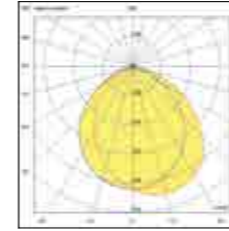

Incasso quadrato di piccole dimensioni ad emissione asimmetrica. Corpo in pressofusione di alluminio in versione con cornice e trimeless, LED ad alta resa cromatica CRI >90. Ideale per l'illuminazione residenziale, aree di attesa e di transito. Disponibile nelle finiture Bianco e Nero. Fornito di serie con alimentatore TRIAC (DALI e kit Emergenza a richiesta).

Small square recessed downlight with asymmetrical emission. Die-cast aluminum body in version with frame and trimeless, high color rendering LED CRI > 90. Ideal for residential lighting, waiting and transit areas. Available in Black and White finishes. Supplied as standard with TRIAC power supply (DALI and Emergency kit on demand).

Input voltage	Led type	Amb. temp.	Total absorbed power	Power supply	CRI TYP
220-240V AC	SMD	-20° +45°C	8W	Included	90

Input voltage	Led type	Amb. temp.	Total absorbed power	Power supply	CRI TYP
220-240V AC	SMD	-20° +45°C	8W	Included	90

Code	Finishing	Color temper.	Lm Source	Lm System	Power pack type
6961-02-451	Bianco - White	3000K	930	687	Triac Dimm.
6961-02-461	Nero - Black	3000K	930	687	Triac Dimm.
6961-03-451	Bianco - White	2700K	890	631	Triac Dimm.
6961-03-461	Nero - Black	2700K	890	631	Triac Dimm.
6961-04-451	Bianco - White	4000K	950	752	Triac Dimm.
6961-04-461	Nero - Black	4000K	950	752	Triac Dimm.

Code	Finishing	Color temper.	Lm Source	Lm System	Power pack type
6961-02-452	Bianco - White	3000K	930	687	Triac Dimm.
6961-02-462	Nero - Black	3000K	930	687	Triac Dimm.
6961-03-452	Bianco - White	2700K	890	631	Triac Dimm.
6961-03-462	Nero - Black	2700K	890	631	Triac Dimm.
6961-04-452	Bianco - White	4000K	950	752	Triac Dimm.
6961-04-462	Nero - Black	4000K	950	752	Triac Dimm.

Net weight 0,35 Kg
165x145x130 0,50 Kg

Net weight 0,45 Kg
160x160x110 0,60 Kg