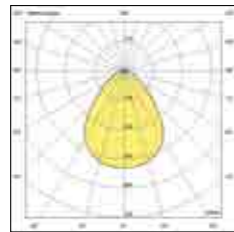

manet IP40 600x600

6981 incasso appoggio / recessed backing

Plafoniera ad emissione diretta per installazione ad incasso in appoggio o a plafone con apposito accessorio. Vano ottico in metallo verniciato, schermo microprismato UGR<19, Mid power LED 40W ad alta resa cromatica CRI 90. Finitura bianca, Warm e Natural White. Alimentatore elettronico On/Off, dimmerabile DALI o 0-10V incluso. Kit emergenza a richiesta. Essendo un apparecchio particolarmente efficiente Manet è ideale per ambienti lavorativi, soprattutto se di grandi dimensioni.

Direct emission ceiling lamp for recessed installation, stand-in or ceiling-mounted with special accessory. Optical compartment in painted metal, UGR<19 microprismatic shield, Mid power LED 40W high yield CRI 90. White finish, Warm and Natural White. Electronic power supply On/Off, dimmable DALI or 0-10V included. Emergency kit on demand. Perfect for lighting offices, open spaces and for general lighting in large areas.

Schermo microprismato UGR<19
UGR<19 microprismatic shield