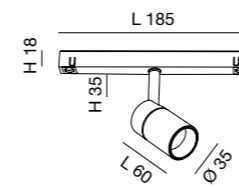

Net weight 0,10 Kg
210x115x50 0,20 Kg

CE IP20 IK04

Energy Class E
3 Years Warranty