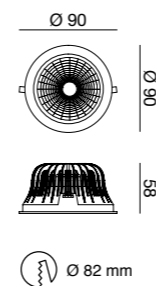

Code	Finishing	Color temper.	Lm Source	Lm System	Diffuser	Power pack type
6913-12-954	Bianco - White	3000K	950	783	Opal	On/Off
6913-12-956	Bianco - White	3000K	950	783	Opal	DALI
6913-14-954	Bianco - White	4000K	1020	805	Opal	On/Off
6913-14-956	Bianco - White	4000K	1020	805	Opal	DALI

Net weight
0,20 Kg

120x75x110
0,30 Kg

CE IP65 IK05

Energy Class
 3 Years Warranty