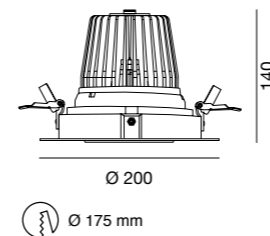

Net weight 1,40 Kg/m
210x190x210
1,70 Kg

food and retail

rubens 28W 36W

6974/6975 cestello / basket

Apparecchio ad incasso multivano in alluminio pressofuso dal design compatto e leggero, orientabile su entrambi gli assi. Alta resa cromatica grazie al led REAL COLOR CRI 97, senza rinunciare ad alte prestazioni illuminotecniche grazie al sistema ottico in alluminio, disponibile in varie aperture. Predisposto per alloggiare Cob Led da 28W e 36W, On/Off. RUBENS è un prodotto versatile adatto ad ogni tipo di installazione, dagli spazi commerciali agli spazi culturali.