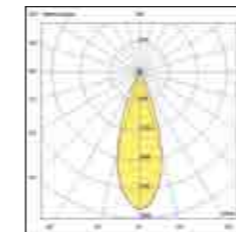

renoir 28W

6521 binario / track

Proiettore orientabile con adattatore per installazione su binario tensione di rete per sorgente LED 28W ad alta resa con emissione monocromatica in tonalità Warm o Natural White, ottima resa cromatica CRI 90. Alimentatore elettronico integrato nelle versioni On/Off o DALI. L'apparecchio è realizzato in pressofusione di alluminio e materiale termoplastico, permette una rotazione di 330° attorno all'asse verticale e un'inclinazione di 90° rispetto al piano orizzontale.

Adjustable projector with adapter for installation on mains voltage track for 28W LED source with high yield and monochromatic emission in Warm or Natural White shades, excellent color rendering CRI 90. Integrated electronic ballast in On/Off or DALI versions. The device is made of die-cast aluminum and thermoplastic material, it allows 330° rotation around the vertical axis and an inclination of 90° in relation to the horizontal plane.

22°

35°

52°

Input voltage	Led type	Amb. temp.	Total absorbed power	Power supply	CRI
220-240V AC	COB	-5° +35°C	28W	Included	> 90