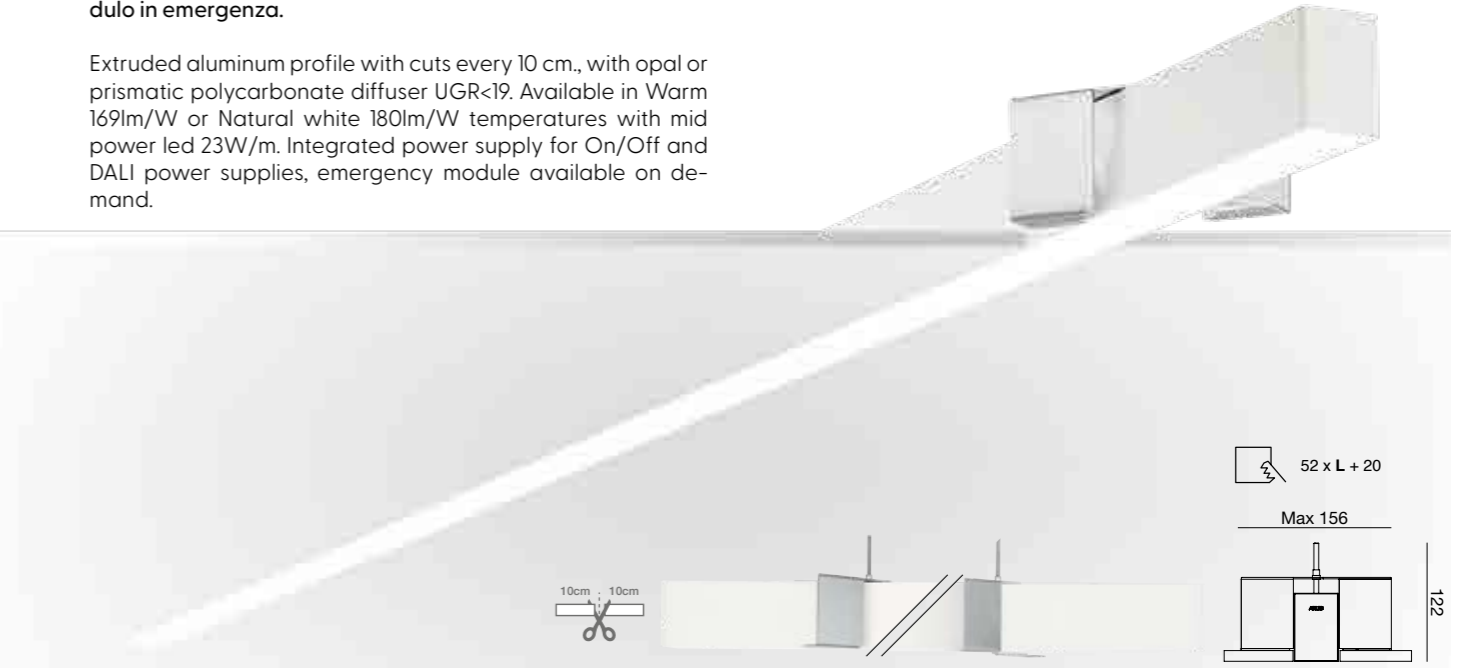

Input voltage	Led type	Amb. temp.	Total absorbed power	Power supply	CRI TYP
220-240V AC	SMD	-25° +45°C	23W/m	Included	85

Code	Finishing	Color temper.	Lm Source	Lm System	Diffuser	Power pack type
6971-62-101	Nero - Black	3000K	3380	2124	Opal	On/Off
6971-52-101	Bianco - White	3000K	3380	2124	Opal	On/Off
6971-62-121	Nero - Black	3000K	3380	2124	Opal	DALI
6971-52-121	Bianco - White	3000K	3380	2124	Opal	DALI
6971-62-202	Nero - Black	3000K	3380	2196	Prismatic *	On/Off
6971-52-202	Bianco - White	3000K	3380	2196	Prismatic *	On/Off
6971-62-222	Nero - Black	3000K	3380	2196	Prismatic *	DALI
6971-52-222	Bianco - White	3000K	3380	2196	Prismatic *	DALI
6971-64-101	Nero - Black	4000K	3580	2243	Opal	On/Off
6971-54-101	Bianco - White	4000K	3580	2243	Opal	On/Off
6971-64-121	Nero - Black	4000K	3580	2243	Opal	DALI
6971-54-121	Bianco - White	4000K	3580	2243	Opal	DALI
6971-64-202	Nero - Black	4000K	3580	2346	Prismatic *	On/Off
6971-54-202	Bianco - White	4000K	3580	2346	Prismatic *	On/Off
6971-64-222	Nero - Black	4000K	3580	2346	Prismatic *	DALI
6971-54-222	Bianco - White	4000K	3580	2346	Prismatic *	DALI

Net weight
2,20 Kg/m

CE IP40 IK08 UGR <19*

Energy Class 3000K Energy Class 4000K 5 Years Warranty