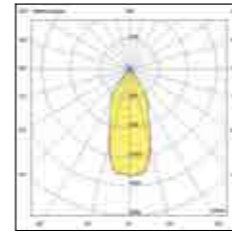

Input voltage	Led type	Amb. temp.	Total absorbed power	Power supply	CRI	UGR
220-240V AC	COB	-20° +35°C	30W	Included	> 80	< 19

Code	Finishing	Color temper.	Lm Source	Lm System	Power pack type
6920-22-954	Bianco - White	3000K	3240	2325	On/Off
6920-22-957	Bianco - White	3000K	3240	2325	0-10V
6920-22-956	Bianco - White	3000K	3240	2325	DALI/Push
6920-24-954	Bianco - White	4000K	3450	2597	On/Off
6920-24-957	Bianco - White	4000K	3450	2597	0-10V
6920-24-956	Bianco - White	4000K	3450	2597	DALI/Push