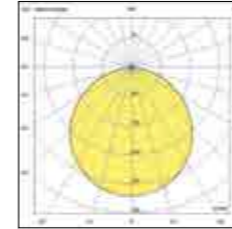

Input voltage	Led type	Amb. temp.	Driver	CRI TYP
24V DC	SMD	-20° +50°C	Not included	90

Code	Finishing	Power	Color temper.	Lm Source	Lm System
6572-02-254	Bianco - White	2,2W	3000K	146	18