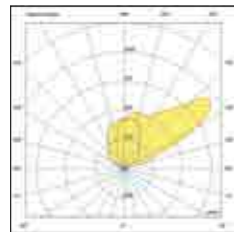

Lampada da parete LED a luce indiretta asimmetrica. Adatta per l'illuminazione di corridoi, uffici, reception, aree comuni in genere, e per valorizzare volte e soffitti decorati. Struttura in pressofusione di alluminio verniciata. Kit emergenza a richiesta.

LED wall lamp indirect lighting asymmetric. Suitable for indoor lighting, offices, reception and open space areas.
Die-cast aluminium painted frame. Emergency kit on demand.

open space / office

Riflettore in alluminio asimmetrico per indirizzare luce verso il plafone.
Asymmetrical aluminium reflector to direct light towards the ceiling.