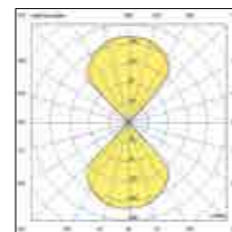

MIN. 0° - MAX 120°