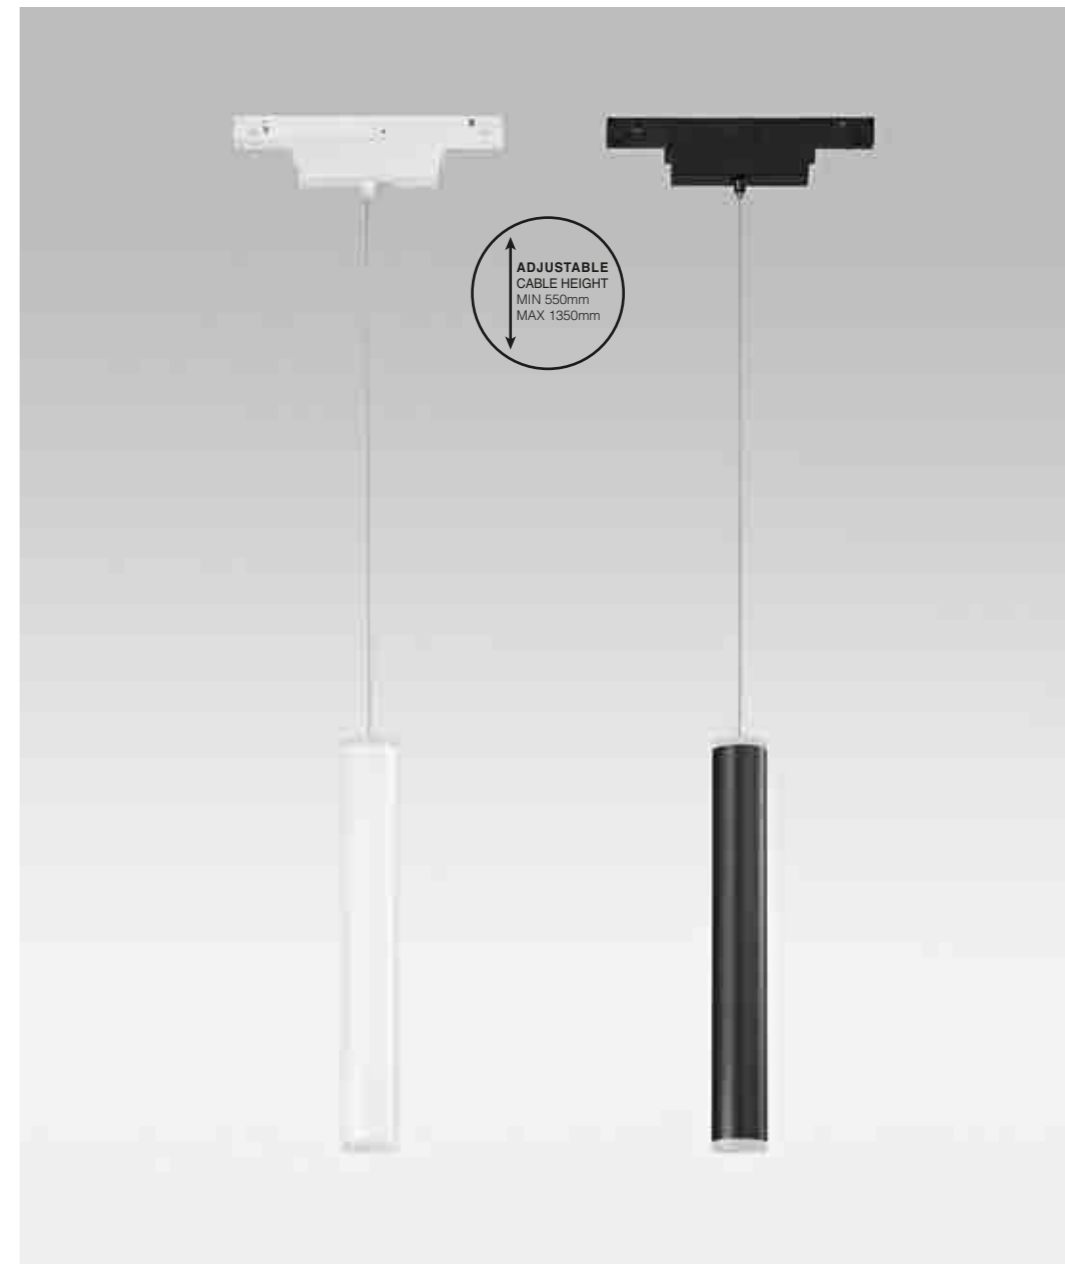

cylindrical suspension

Questo apparecchio a sospensione LED è stato progettato per l'utilizzo in tutti i profili del sistema ERMES. Il circuito integrato a LED da 7,5 W è protetto da un disco di policarbonato opale. La classica forma a cilindro lo rende ideale per essere utilizzato per illuminare ambienti residenziali o dovunque sia richiesta una linea minimalista e moderna. Disponibile in due finiture di colore. On-Off, DALI, Dimmer Push.

Suspension LED light which has been designed for use in all profiles of our ERMES system. The 7.5W LED integrated circuit is protected by an opal polycarbonate disc. The classic cylinder shape makes it ideal to be used to illuminate residential environments or wherever a minimalist and modern line is required. Available in two color finishing. On-Off, DALI, Dimmer Push.

48V profiles

Per accorciare, inserisci il cavo nell'apposita scatola.
To shorten, insert the cable into the cable box.

cylindrical suspension

Input voltage	Amb. temp.	Driver	CRI	Power
48V DC	-20° +35°C	Included	> 80	7,5W

Code	Finishing	Color temperature	Optic	Lm Source	Lm System	Power pack type
6525-22-501	Bianco - White	3000K	Diffuser	720	540	On/Off
6525-22-601	Nero - Black	3000K	Diffuser	720	540	On/Off
6525-22-502	Bianco - White	3000K	Diffuser	720	540	DALI
6525-22-602	Nero - Black	3000K	Diffuser	720	540	DALI
6525-22-503	Bianco - White	3000K	Diffuser	720	540	Dimmer Push
6525-22-603	Nero - Black	3000K	Diffuser	720	540	Dimmer Push

Alimentatori / Power Supply - page 48-49

Net weight 0,30 Kg
115x51x330 0,48 Kg

CE IP20 IK04

Energy Class E
3 Years Warranty