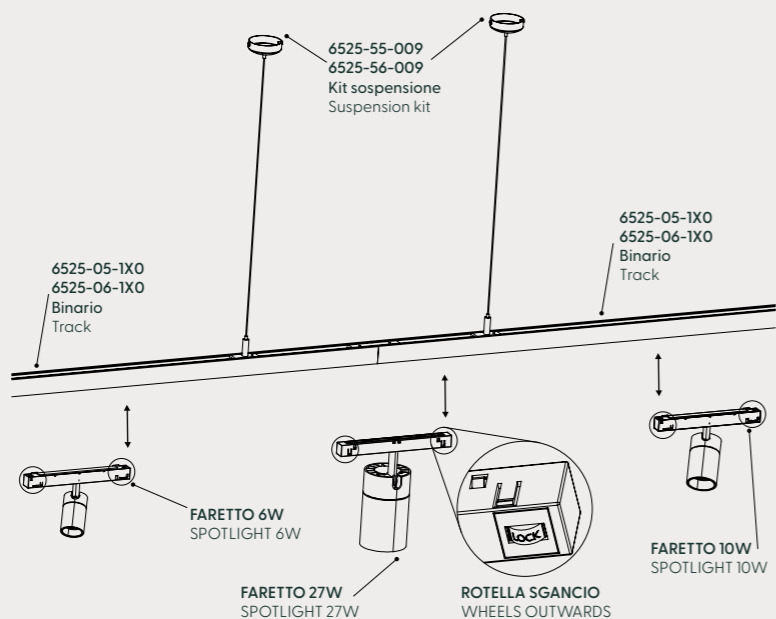

Inserimento faretto a binario Inserting track spotlights

Inserire a pressione i faretto nei binari.

Press-fit the spotlights into the tracks.

ATTENZIONE: una volta inseriti i faretto nel binario, per evitarne lo sgancio, ruotare verso l'esterno le 2 rotelle laterali.

ATTENTION: once the spotlights have been into the track, to prevent them from unhooking, rotate the 2 side wheels outwards.