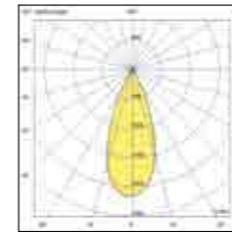

Lampada da parete LED in alluminio progettata con due sorgenti luminose entrambe dimmerabili. Un piccolo led per fornire una luce spot direzionale ed una sorgente luminosa LED per dare all'ambiente una luce soffusa e gradevole. La parte rotonda frontale è orientabile per soddisfare differenti scopi funzionali o decorativi.

Aluminum LED wall lamp designed with two light sources both dimmable. A small LED to provide directional spot light and a LED light source to give the environment a soft and pleasant light. The round front part is adjustable to satisfy different functional or decorative purposes.

ceiling / wall lamp

Regolazione luce con pulsante.
Push dimmer.