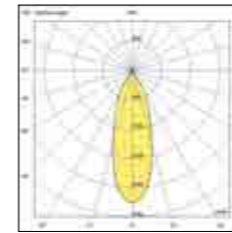

Input voltage	Led type	Amb. temp.	Power	Power supply	CRI
220-240V AC 50/60 Hz	COB	+5° +35°C	7W	Included	> 80

Code	Finishing	Color temper.	Lm Source	Lm System	Power pack type
3445-72-343	Bianco - White	3000K	800	508	On/Off

Ø 70 mm

Net weight
0,25 Kg
100x115x85
0,29 Kg

Input voltage	Led type	Amb. temp.	Power	Power supply	CRI
220-240V AC 50/60 Hz	COB	+5° +35°C	7W	Included	> 80

Code	Finishing	Color temper.	Lm Source	Lm System	Power pack type
3445-72-345	Bianco - White	3000K	800	508	On/Off

Ø 70 mm

Net weight
0,26 Kg
100x115x85
0,30 Kg

Input voltage	Led type	Amb. temp.	Power	Power supply	CRI
220-240V AC 50/60 Hz	COB	+5° +35°C	7W	Included	> 80

Code	Finishing	Color temper.	Lm Source	Lm System	Power pack type
3445-72-346	Bianco - White	3000K	800	508	On/Off

Ø 70 mm

Net weight
0,26 Kg
115x120x105
0,28 Kg

Input voltage	Led type	Amb. temp.	Power	Power supply	CRI
220-240V AC 50/60 Hz	COB	+5° +35°C	7W	Included	> 80

Code	Finishing	Color temper.	Lm Source	Lm System	Power pack type
3445-72-347	Bianco - White	3000K	800	508	On/Off

70x70 mm

Net weight
0,26 Kg
115x120x105
0,30 Kg

recessed