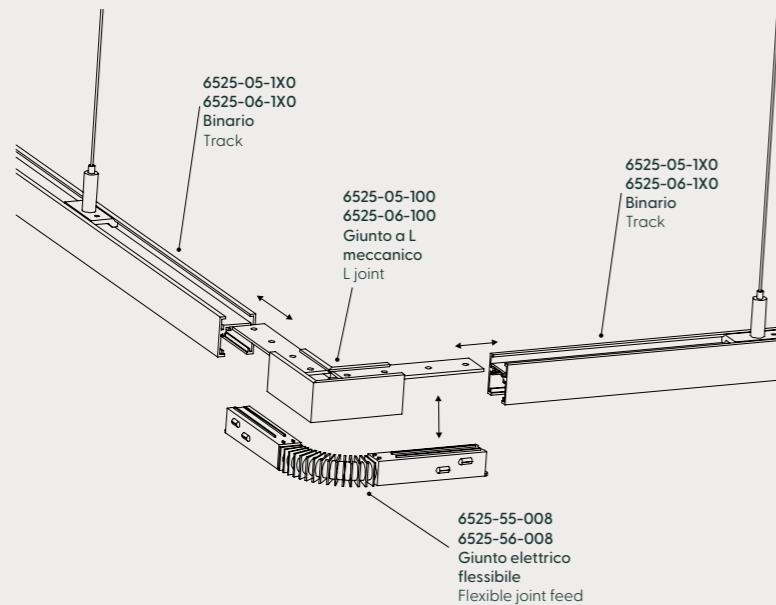

Unione a "L" di 2 binari "L" union of 2 tracks

Inserire il giunto a L meccanico nei binari e bloccarlo con i grani.

Insert the L joint into the tracks and lock them with the dowels.

Inserire a pressione il giunto elettrico flessibile nel giunto meccanico per collegare elettricamente tra di loro i binari.

Press-fit the flexible electrical joint into the mechanical joint to connect electrically the tracks to each other.