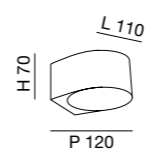

Net weight
0,85 Kg

150x160x160
0,95 Kg

CE IP65 IK06

Energy Class **E**

Years Warranty **2**