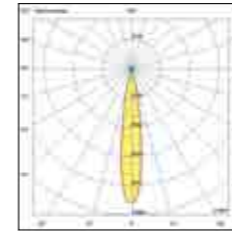

spotlight 6W-10W-27W

48V profiles

spotlight 6W

16°

24°

34°

Grazie al suo design compatto il faretto spot 6W ERMES per sistema profilo a 48V è un dispositivo di illuminazione progettato per essere montato su binari a 48V. Questo tipo di faretto è ideale per evidenziare particolari aree o oggetti in un ambiente. Disponibile con tre tipi di ottiche, due temperature di colore nella finitura o bianca o nera, On-Off e DALI.