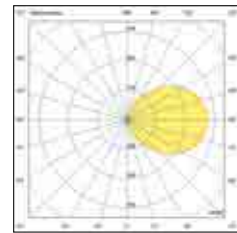

Asymmetric

21°

45°

65°

120°

Input voltage	Led type	Amb. temp.	Total absorbed power	Power supply
48V DC	POWER LED	-20° +50°C	48W	Excluded

Code	Color temper.	Lm Source	Lm System	Optics	CRI TYP
6835-12-024	3000K	5700	3582	Asimmetrica / Asymmetric	80
6835-12-324	3000K	5700	3269	21°	80
6835-12-524	3000K	5700	3111	45°	80
6835-12-624	3000K	5700	3018	65°	80
6835-12-824	3000K	5700	2800	120°	80
6835-14-024	4000K	6100	4137	Asimmetrica / Asymmetric	70
6835-14-324	4000K	6100	3775	21°	70
6835-14-524	4000K	6100	3594	45°	70
6835-14-624	4000K	6100	3486	65°	70
6835-14-824	4000K	6100	3234	120°	70