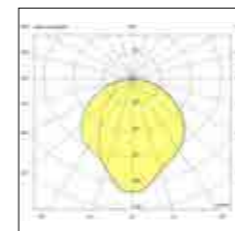

strike

6530

Questo paletto LED da giardino è realizzato in alluminio. La parte superiore del paletto è dotata di una potente sorgente luminosa integrata a LED, che offre una luce luminosa e uniforme per illuminare delicatamente il percorso o l'area circostante. La tecnologia a LED assicura un'elevata efficienza energetica, riducendo i costi di gestione e l'impatto sull'ambiente. Ideale per sentieri, vialetti o spazi verdi.

This aluminum LED garden bollard is equipped with a powerful integrated LED light source, which offers bright and uniform illumination for gently lighting the path or surrounding area. LED technology ensures high energy efficiency, reducing operating costs and environmental impact. Ideal for pathways, driveways, or green spaces.

Input voltage	Led type	Amb. temp.	Driver	CRI
100-240V AC 50/60 Hz	SMD	-20° +45°C	Included	> 80

Code	Finishing	Power	Color temper.	Lm Source	Lm System
6530-10-294	Grigio scuro - Dark grey	12W	3000K	1704	580

Net weight
1,48 Kg

185x185x635
1,78 Kg

CE IP65 IK08

Energy Class

2 Years Warranty