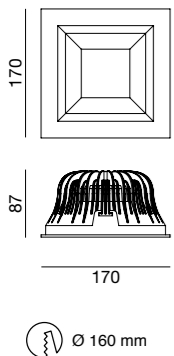

Net weight
0,80 Kg 190x190x110
0,90 Kg

CE IP44 IK08

Energy Class 3000K Energy Class 4000K 5 Years Warranty