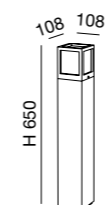

Net weight
2,50 Kg

115x115x665
3,13 Kg

CE IP54 IK05 Attenzione: lampadina non fornita
Warning: bulb not supplied

2
Years
Warranty