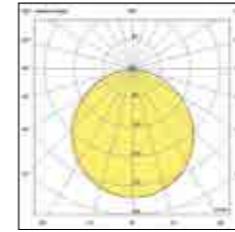

Profilo sottopensile realizzato in alluminio e polycarbonato. Luce Regolabile. Cambio temperatura colore. Batteria ricaricabile. Sensore di presenza. Grazie alla semplice installazione è indicato per armadi, dispensa, librerie, cucine.

Undercabinet profile made of aluminum and polycarbonate. Adjustable Light. Changing color temperature. Rechargeable battery. Presence detector. Thanks to its simple installation, it is suitable for wardrobes, pantries, bookcases and kitchens.

undershelves

Fissaggio con magnete
Magnet fixing