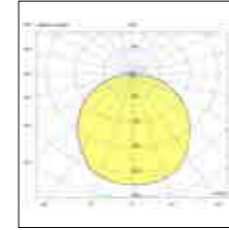

Testa regolabile e girevole.
Adjustable and rotating head.

P 82

Net weight
0,93 Kg
290x142x290
1,43 Kg