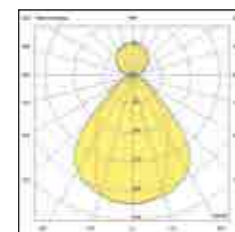

Prismatic

Input voltage	Led type	Amb. temp.	Total absorbed power	Power supply	CRI TYP
220-240V AC	SMD	-25° +45°C	23W/m - 15W/m	Included	85

Code	Finishing	Color temper.	Lm Source	Lm System	Diffuser	Power pack type
6969-62-101	Nero - Black	3000K	3380+1290	3141	Opal	On/Off
6969-52-101	Bianco - White	3000K	3380+1290	3141	Opal	On/Off
6969-22-101	Alluminio - Aluminum	3000K	3380+1290	3141	Opal	On/Off
6969-62-121	Nero - Black	3000K	3380+1290	3141	Opal	DALI
6969-52-121	Bianco - White	3000K	3380+1290	3141	Opal	DALI
6969-22-121	Alluminio - Aluminum	3000K	3380+1290	3141	Opal	DALI
6969-62-202	Nero - Black	3000K	3380+1290	3213	Prismatic *	On/Off
6969-52-202	Bianco - White	3000K	3380+1290	3213	Prismatic *	On/Off
6969-22-202	Alluminio - Aluminum	3000K	3380+1290	3213	Prismatic *	On/Off
6969-62-222	Nero - Black	3000K	3380+1290	3213	Prismatic *	DALI
6969-52-222	Bianco - White	3000K	3380+1290	3213	Prismatic *	DALI
6969-22-222	Alluminio - Aluminum	3000K	3380+1290	3213	Prismatic *	DALI
6969-64-101	Nero - Black	4000K	3580+1440	3310	Opal	On/Off
6969-54-101	Bianco - White	4000K	3580+1440	3310	Opal	On/Off
6969-24-101	Alluminio - Aluminum	4000K	3580+1440	3310	Opal	On/Off
6969-64-121	Nero - Black	4000K	3580+1440	3310	Opal	DALI
6969-54-121	Bianco - White	4000K	3580+1440	3310	Opal	DALI
6969-24-121	Alluminio - Aluminum	4000K	3580+1440	3310	Opal	DALI
6969-64-202	Nero - Black	4000K	3580+1440	3413	Prismatic *	On/Off
6969-54-202	Bianco - White	4000K	3580+1440	3413	Prismatic *	On/Off
6969-24-202	Alluminio - Aluminum	4000K	3580+1440	3413	Prismatic *	On/Off
6969-64-222	Nero - Black	4000K	3580+1440	3413	Prismatic *	DALI
6969-54-222	Bianco - White	4000K	3580+1440	3413	Prismatic *	DALI
6969-24-222	Alluminio - Aluminum	4000K	3580+1440	3413	Prismatic *	DALI

millet 23W + 15W

6992 lampada biemissione da parete / wall lamp double emission

Profilo in alluminio estruso con taglio a misura passo cm.10. Doppia emissione di luce, 23W/m verso il basso, 15W/m verso l'alto. Diffusore in policarbonato opale o prismatico UGR<19. Disponibile nelle temperature 3000K o 4000K. Alimentatore integrato per alimentazioni On/Off e DALI, disponibile a richiesta il modulo in emergenza. Predisposto per essere installato a parete, sia in verticale che in orizzontale.

Extruded aluminium profile with 10 cm pitch cut-to-size. Dual light emission, 23W/m downwards, 15W/m upwards. Diffuser in opal or prismatic polycarbonate UGR<19. Available in 3000K or 4000K temperatures. Integrated for On/Off and DALI power supplies, emergency module available on request. Designed to be installed on wall, both vertically and horizontally.