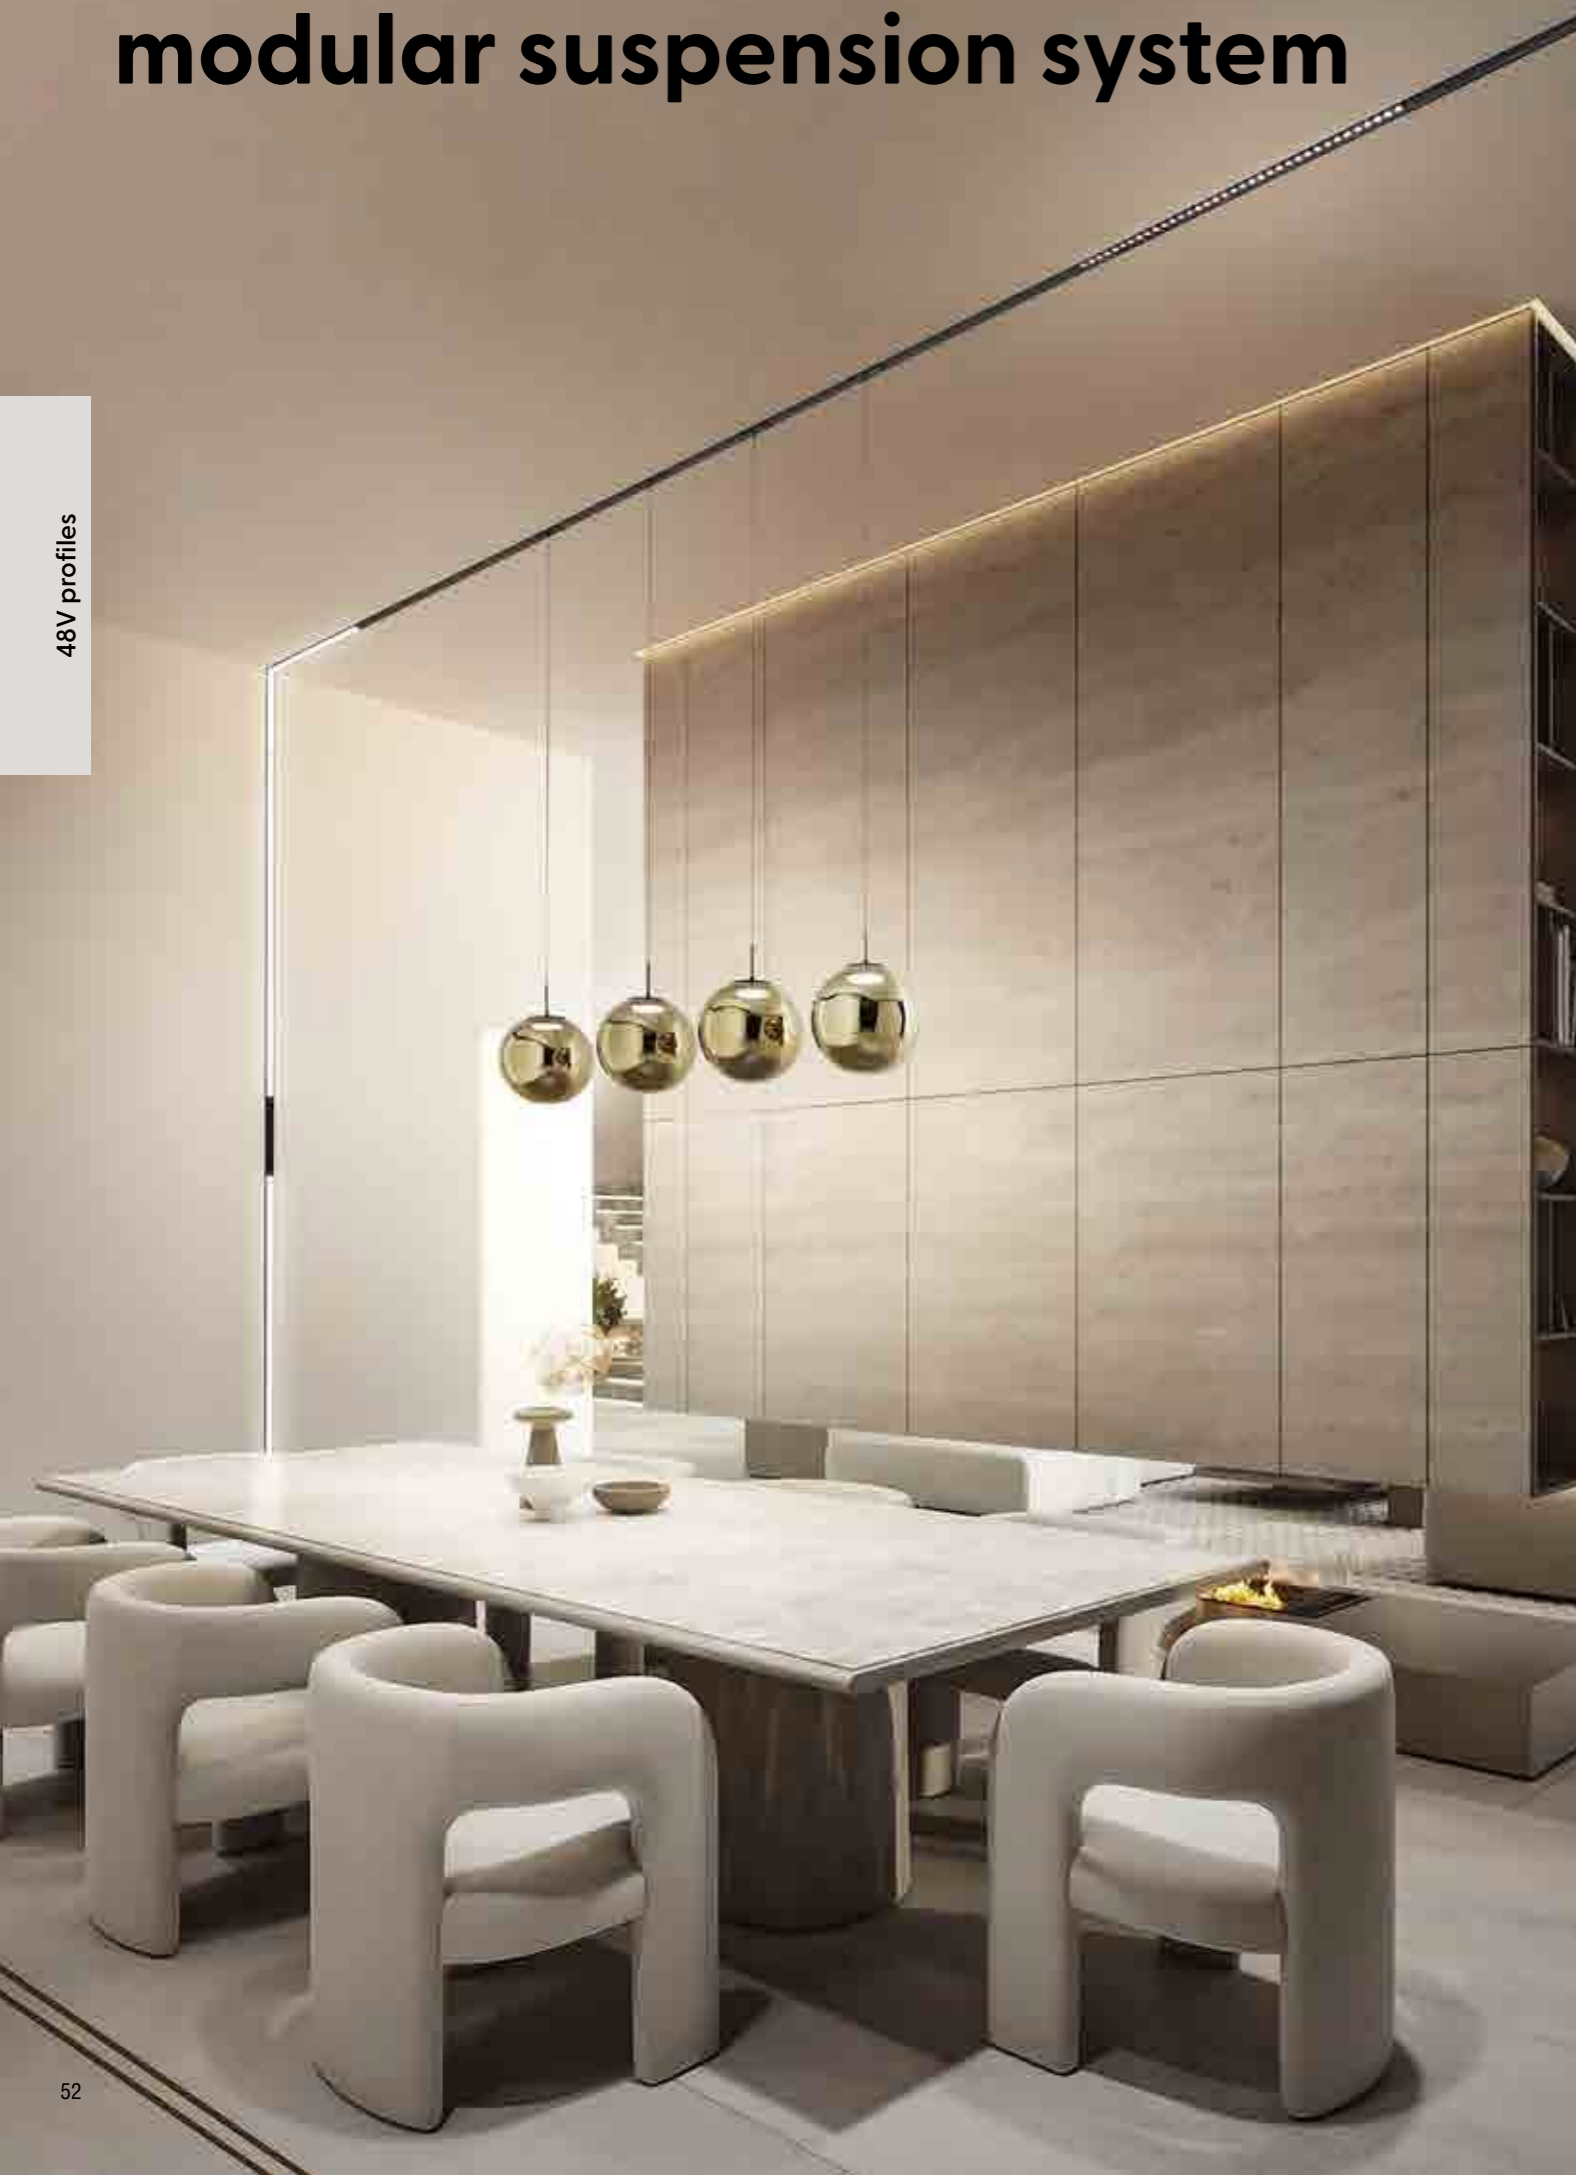

Alimentatori / Power Supply - page 48-49

Net weight 0,30 Kg
115x51x330 0,48 Kg

CE IP20 IK04

Energy Class E
3 Years Warranty

modular suspension system

48V profiles

La collezione 48V vuole essere una soluzione flessibile e variegata sia in termini di strumenti ottici che di possibilità compositiva.