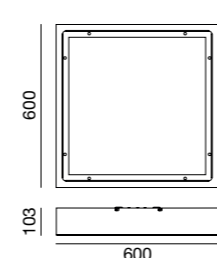

Diffusore prismato
Prismatic diffuser

Net weight
9,30 Kg
650x650x150
10,60 Kg