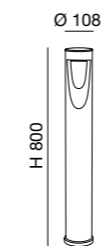

Net weight	
1,29 Kg	125x125x320 - 1,47 Kg
2,00 Kg	125x125x620 - 2,30 Kg
2,33 Kg	125x125x820 - 2,67 Kg

CE IP65 IK06

Energy Class **F** Years Warranty **2**