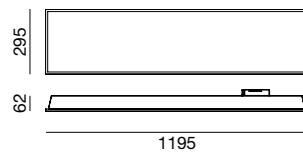

Accessori / Accessories - page 218

Net weight 3,00 Kg 1122x90x370 3,90 Kg
IP40 IK05

manet IP40 300x1200

6988 incasso clip-in / recessed clip-in

Plafoniera ad emissione diretta per installazione ad incasso clip-in. Vano ottico in metallo verniciato, schermo microprismato UGR<19, Mid power LED 40W ad alta resa cromatica CRI 90. Finitura bianca, Warm e Natural White. Alimentatore elettronico On/Off, dimmerabile DALI o 0-10V incluso. Kit emergenza a richiesta. Essendo un apparecchio particolarmente efficiente Manet è ideale per ambienti lavorativi, soprattutto se di grandi dimensioni.

Direct emission ceiling lamp for recessed stand-in. Optical compartment in painted metal, UGR<19 microprismatic shield, Mid power LED 40W high yield CRI 90. White finish, Warm and Natural White. Electronic power supply On/Off, dimmable DALI or 0-10V included. Emergency kit on demand. Perfect for lighting offices, open spaces and for general lighting in large areas.