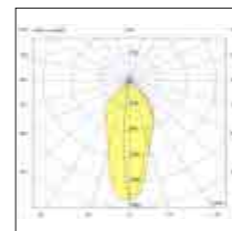

swen

6536

Realizzato in alluminio leggero e resistente alla corrosione, questo paletto è progettato per durare nel tempo e resistere alle intemperie. La testa squadrata è un elemento elegante e pratico per illuminare e decorare gli spazi esterni. Si adatta perfettamente a qualsiasi giardino, vialetto o area paesaggistica.

Made of lightweight and corrosion-resistant aluminum, this bollard is designed to withstand the elements and last over time. The square head is an elegant and practical element for illuminating and decorating outdoor spaces. It fits perfectly into any garden, pathway, or landscaping area.

swen 6536

Input voltage	Led type	Amb. temp.	Driver	CRI TYP
100-240V AC 50/60 Hz	COB	-20° +45°C	Included	83

Code	Finishing	Power	Color temper.	Lm Source	Lm System
6536-10-294	Grigio scuro - Dark grey	9W	3000K	680	350