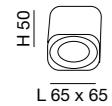

palmi

3429

Spot luce LED compatto ad uso interno per montaggio a plafone o parete. Corpo in alluminio a forma quadrata. Disponibile con finitura bianca o antracite. È equipaggiato con un diffusore in vetro che distribuisce la luce uniformemente. Grazie alla versatilità è indicato in ambienti residenziali, commerciali creando atmosfere accoglienti.

Compact LED light spot for indoor use, ceiling or wall mounted. Square-shaped aluminum body. Available in white or anthracite finishing. It is equipped with a glass diffuser that distributes the light evenly. Thanks to its versatility, it is suitable for residential and commercial environments, creating welcoming atmospheres.

Input voltage	Led type	Amb. temp.	Power	Power supply	CRI
220-240V AC	COB	+5° +35°C	6W	Included	> 80

Code	Finishing	Color temper.	Lm Source	Lm System	Power pack type
3429-71-102	Bianco - White	3000K	630	512	On/Off
3429-71-282	Antracite - Anthracite	3000K	630	512	On/Off

Net weight
0,25 Kg

70x90x90
0,29 Kg

anzio

3430

Spot luce LED compatto ad uso interno per montaggio a plafone o parete. Corpo in alluminio a forma cilindrica. Disponibile con finitura bianca o antracite. L'ottica orientabile consente di dirigere il fascio luminoso in una direzione specifica. Grazie alla versatilità è indicato in ambienti residenziali, commerciali creando atmosfere accoglienti.

Compact LED light spot for indoor use, ceiling or wall mounted. Cylindrical aluminium body. Available in white or anthracite finishing. The adjustable optics allows the light beam to be directed in a specific direction. Thanks to its versatility, it is suitable for residential and commercial environments, creating welcoming atmospheres.