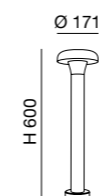

Net weight
1,48 Kg

185x185x635
1,78 Kg

CE IP65 IK08

Energy Class

2 Years Warranty