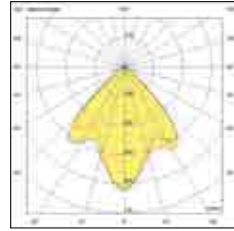

palmi

3429

Spot luce LED compatto ad uso interno per montaggio a plafone o parete. Corpo in alluminio a forma quadrata. Disponibile con finitura bianca o antracite. È equipaggiato con un diffusore in vetro che distribuisce la luce uniformemente. Grazie alla versatilità è indicato in ambienti residenziali, commerciali creando atmosfere accoglienti.

Compact LED light spot for indoor use, ceiling or wall mounted. Square-shaped aluminum body. Available in white or anthracite finishing. It is equipped with a glass diffuser that distributes the light evenly. Thanks to its versatility, it is suitable for residential and commercial environments, creating welcoming atmospheres.

Input voltage	Led type	Amb. temp.	Power	Power supply	CRI
220-240V AC	COB	+5° +35°C	6W	Included	> 80

Code	Finishing	Color temper.	Lm Source	Lm System	Power pack type
3429-71-102	Bianco - White	3000K	630	512	On/Off
3429-71-282	Antracite - Anthracite	3000K	630	512	On/Off

Net weight
0,25 Kg

70x90x90
0,29 Kg

anzio

3430

Spot luce LED compatto ad uso interno per montaggio a plafone o parete. Corpo in alluminio a forma cilindrica. Disponibile con finitura bianca o antracite. L'ottica orientabile consente di dirigere il fascio luminoso in una direzione specifica. Grazie alla versatilità è indicato in ambienti residenziali, commerciali creando atmosfere accoglienti.

Compact LED light spot for indoor use, ceiling or wall mounted. Cylindrical aluminium body. Available in white or anthracite finishing. The adjustable optics allows the light beam to be directed in a specific direction. Thanks to its versatility, it is suitable for residential and commercial environments, creating welcoming atmospheres.