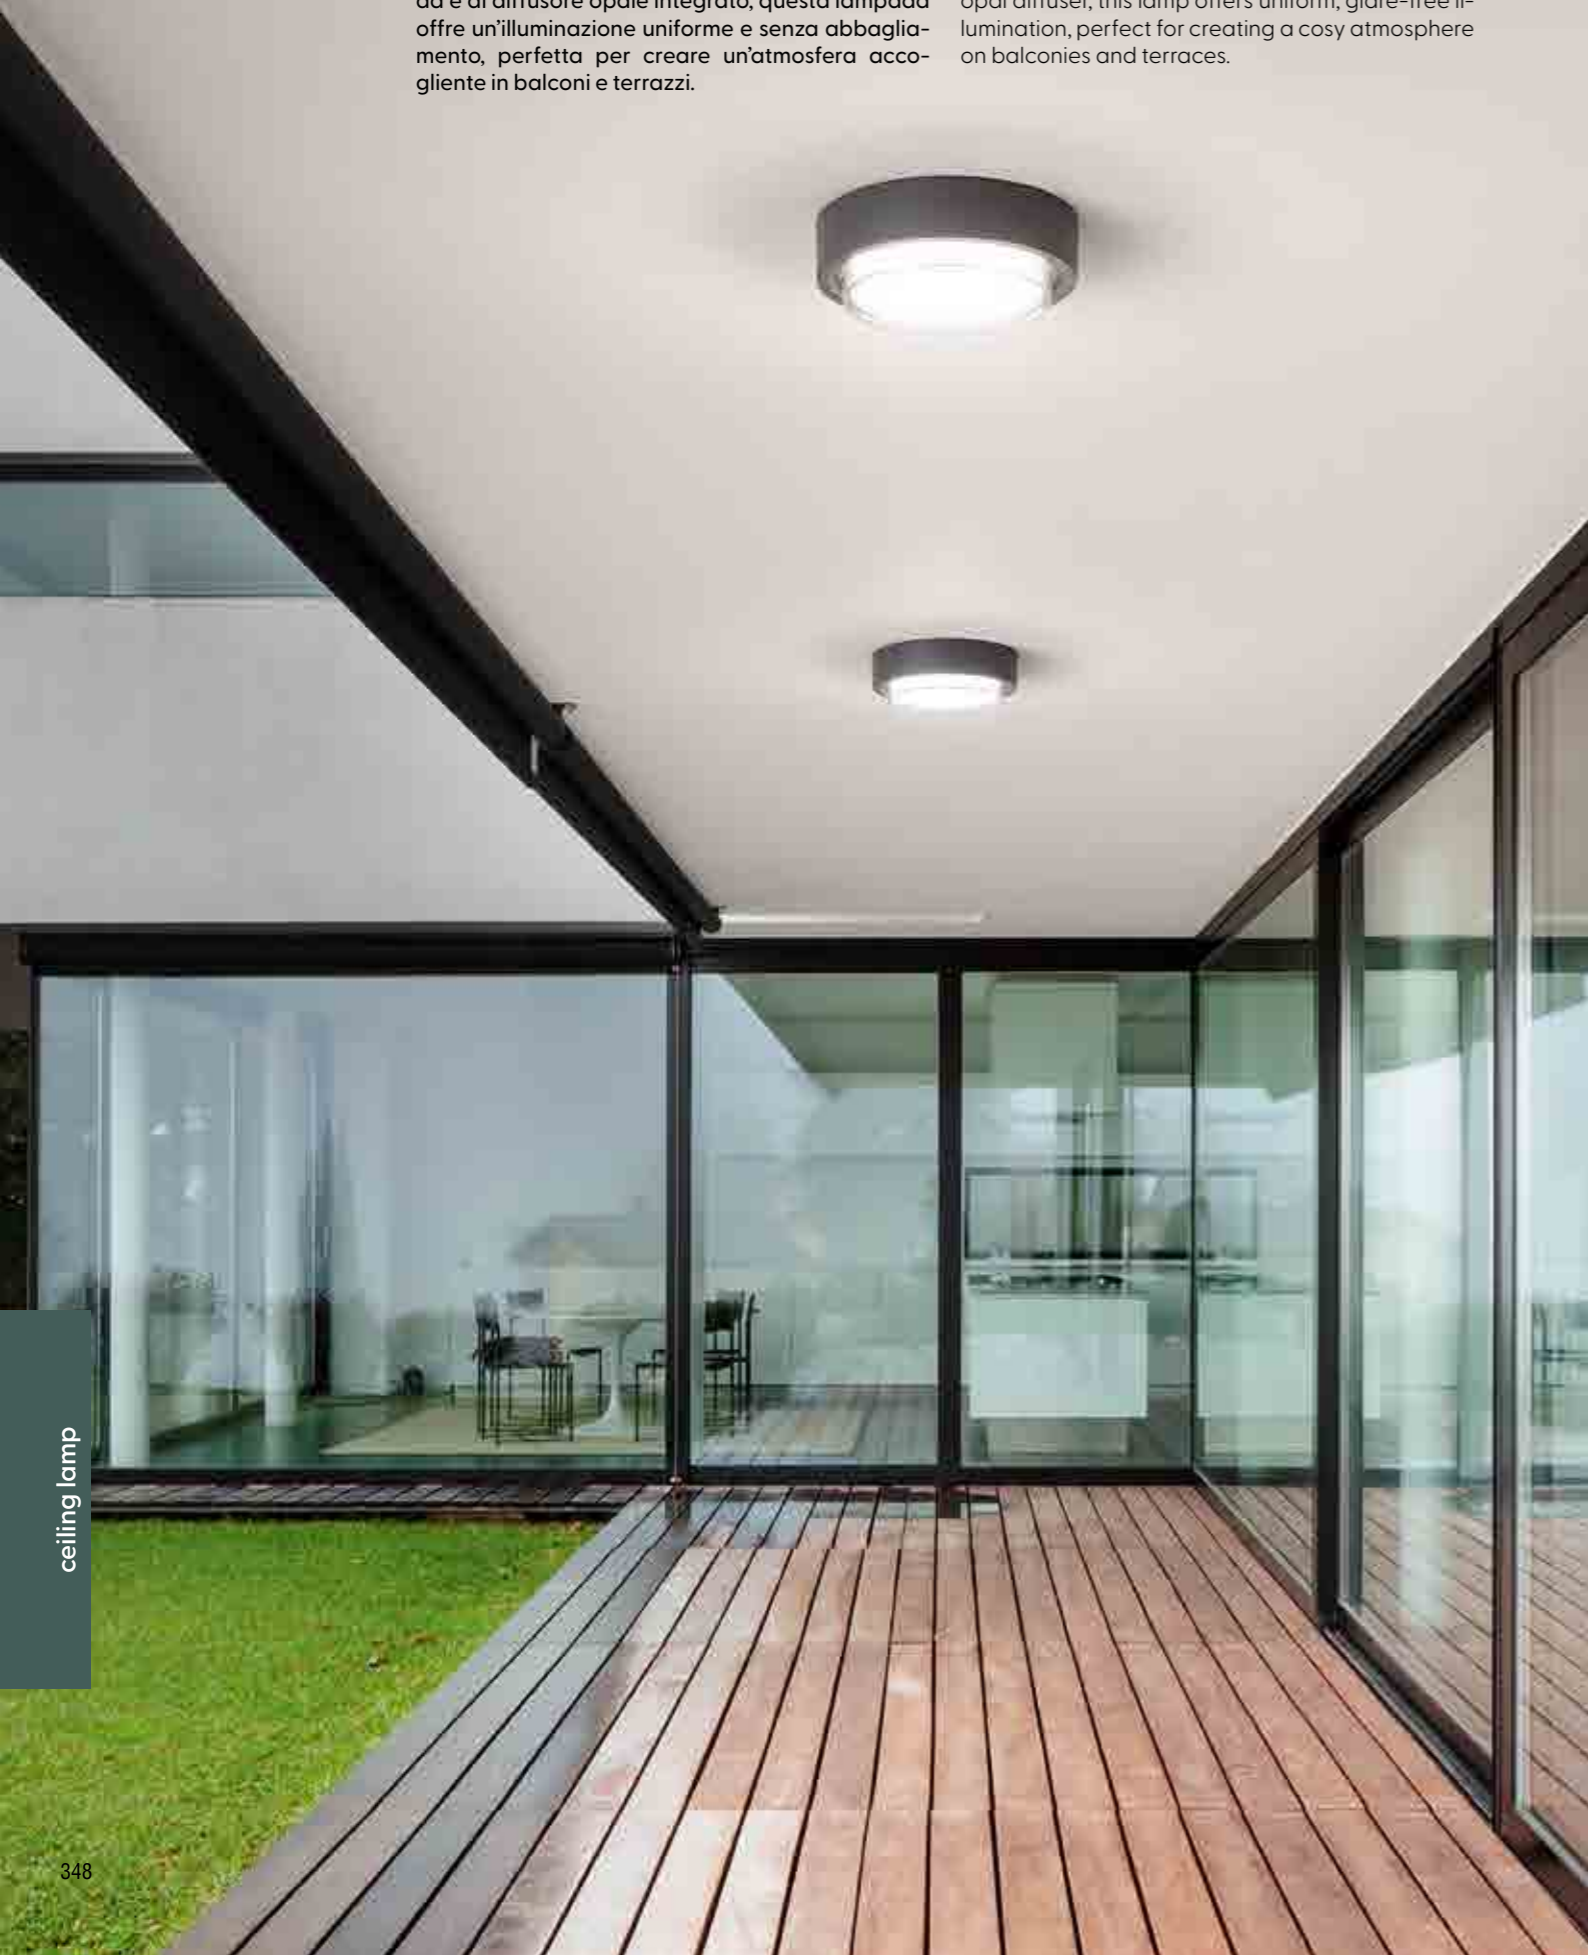

owen

6547

Classica ed elegante lampada LED da plafone. Struttura in alluminio. Grazie alla sua forma rotonda e al diffusore opale integrato, questa lampada offre un'illuminazione uniforme e senza abbagliamento, perfetta per creare un'atmosfera accogliente in balconi e terrazzi.

Classic and elegant LED ceiling lamp. Aluminum structure. Thanks to its round shape and integrated opal diffuser, this lamp offers uniform, glare-free illumination, perfect for creating a cosy atmosphere on balconies and terraces.

ceiling lamp