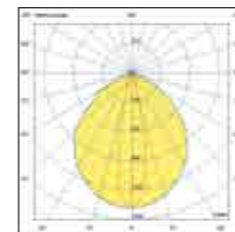

Elliptical