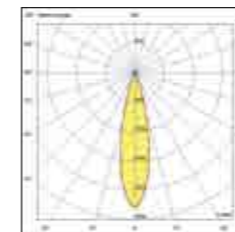

nizza

6876 proiettore / floodlight

Proiettore ad alta efficienza per l'illuminazione funzionale ed architettonica. Indicato in particolare per aree esterne. Dispone di un'ampia gamma di ottiche per soddisfare tutte le esigenze progettuali. **Struttura in pressofusione di alluminio esente rame EN AB 44100. Verniciatura poliesteri QUALICOAT (Class 1) resistente alla corrosione in nebbia salina per 28gg secondo la norma IEC60092-306. Colore grigio RAL 7040, staffa INOX.**

High efficiency floodlight for functional and architectural lighting. Suitable especially for outdoor areas. It has a wide range of optics to meet all design needs. **Device made of die-cast aluminum copper free EN AB 44100. Polyester painting QUALICOAT (Class 1), corrosion resistant to salt spray for 28 days, conforms to Standard IEC60092-306. Available in grey color RAL 7040, INOX brackets.**

flood light

21°

Input voltage	Led type	Amb. temp.	Total absorbed power	Power supply	CRI
100-240V AC 50/60Hz	POWER LED	-25° +50°C	54W	Included	> 80

Code	Finishing	Color temper.	Lm Source	Lm System	Optics	Power pack type
6876-04-024	Grigio - Grey	4000K	6700	4750	Asymmetric	On/Off
6876-04-324	Grigio - Grey	4000K	6700	4380	21°	On/Off
6876-04-424	Grigio - Grey	4000K	6700	4780	Elliptical	On/Off
6876-04-524	Grigio - Grey	4000K	6700	4150	45°	On/Off
6876-04-624	Grigio - Grey	4000K	6700	4080	65°	On/Off

Per passaggio pedonale - Pedestrian crosswalk

6876-04-724		4000K	6700	4860	Elliptical	On/Off

Net weight
2,60 Kg

420x170x420
9,20 Kg

CE IP66 IK08

E
Energy Class

5
Years Warranty