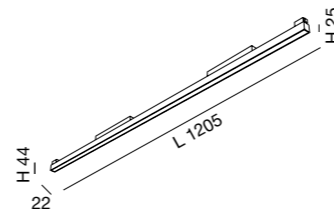

Net weight
0,60 Kg
65x65x1245
0,80 Kg