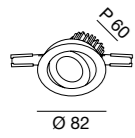

Input voltage	Led type	Amb. temp.	Power	Power supply	CRI
220-240V AC 50/60 Hz	COB	+5° +35°C	7W	Included	> 80

Code	Finishing	Color temper.	Lm Source	Lm System	Power pack type
3445-72-343	Bianco - White	3000K	800	508	On/Off

Ø 70 mm

Net weight
0,25 Kg
100x115x85
0,29 Kg