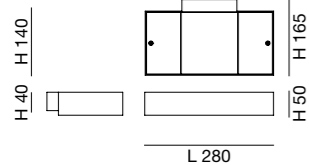

Input voltage	Led type	Amb. temp.	Power supply	CRI
220-240V AC	SMD	-20° +35°C	Included	> 94

Code	Finishing	Color temper.	Lm Source	Lm System	Power pack type	Power
6837-12-954	Bianco - White	3000K	2250	1826	On/Off	27W
6837-22-954	Bianco - White	3000K	3750	3250	On/Off	41W
6837-32-954	Bianco - White	3000K	5125	4420	On/Off	51W
6837-12-956	Bianco - White	3000K	2250	1826	DALI	27W
6837-22-956	Bianco - White	3000K	3750	3250	DALI	41W
6837-32-956	Bianco - White	3000K	5125	4420	DALI	51W
6837-14-954	Bianco - White	4000K	2300	1981	On/Off	27W
6837-24-954	Bianco - White	4000K	3800	3526	On/Off	41W
6837-34-954	Bianco - White	4000K	5300	4608	On/Off	51W
6837-14-956	Bianco - White	4000K	2300	1981	DALI	27W
6837-24-956	Bianco - White	4000K	3800	3526	DALI	41W
6837-34-956	Bianco - White	4000K	5300	4608	DALI	51W

Net weight
1,43 Kg

395x180x240
1,84 Kg

CE, IP20, IK08

Energy Class: A, G, F
5 Years Warranty