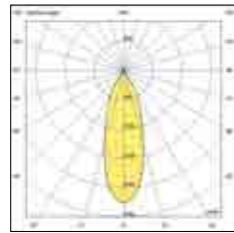

Input voltage	Led type	Amb. temp.	Power	Power supply	CRI
220-240V AC 50/60 Hz	COB	+5° +35°C	7W	Included	> 80

Code	Finishing	Color temper.	Lm Source	Lm System	Power pack type
3445-72-343	Bianco - White	3000K	800	508	On/Off

Ø 70 mm

Net weight
0,25 Kg
100x115x85
0,29 Kg

Input voltage	Led type	Amb. temp.	Power	Power supply	CRI
220-240V AC 50/60 Hz	COB	+5° +35°C	7W	Included	> 80

Code	Finishing	Color temper.	Lm Source	Lm System	Power pack type
3445-72-345	Bianco - White	3000K	800	508	On/Off

Ø 70 mm

Net weight
0,26 Kg
100x115x85
0,30 Kg

Input voltage	Led type	Amb. temp.	Power	Power supply	CRI
220-240V AC 50/60 Hz	COB	+5° +35°C	7W	Included	> 80

Code	Finishing	Color temper.	Lm Source	Lm System	Power pack type
3445-72-346	Bianco - White	3000K	800	508	On/Off

Ø 70 mm

Net weight
0,26 Kg
115x120x105
0,28 Kg

Input voltage	Led type	Amb. temp.	Power	Power supply	CRI
220-240V AC 50/60 Hz	COB	+5° +35°C	7W	Included	> 80

Code	Finishing	Color temper.	Lm Source	Lm System	Power pack type
3445-72-347	Bianco - White	3000K	800	508	On/Off

70x70 mm

Net weight
0,26 Kg
115x120x105
0,30 Kg

recessed