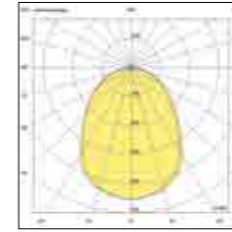

zon

6544

Lampada LED da parete, realizzata in alluminio e con diffusore in policarbonato. La sorgente luminosa che illumina la parete in riflessione, la rende ideale per creare giochi di luce su pareti esterne di terrazze e balconi. Grazie alla forma rotonda di differenti colori e dimensioni riesce a soddisfare differenti scopi funzionali o decorativi.

LED wall lamp, made of aluminum and with polycarbonate diffuser. The light source that illuminates the wall in reflection makes it ideal for creating plays of light on the external walls of terraces and balconies. Thanks to the round shape of different colors and sizes, it can satisfy different functional or decorative purposes.

zon 6544

9W