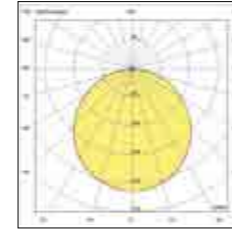

Input voltage	Led type	Amb. temp.	Driver	CRI TYP
220-240V AC 50/60 Hz	SMD	-5° +45°C	Included	94

Code	Finishing	Power	Color temper.	Lm Source	Lm System
6556-21-294	Grigio scuro - Dark grey	20W	3000K	2396	1381