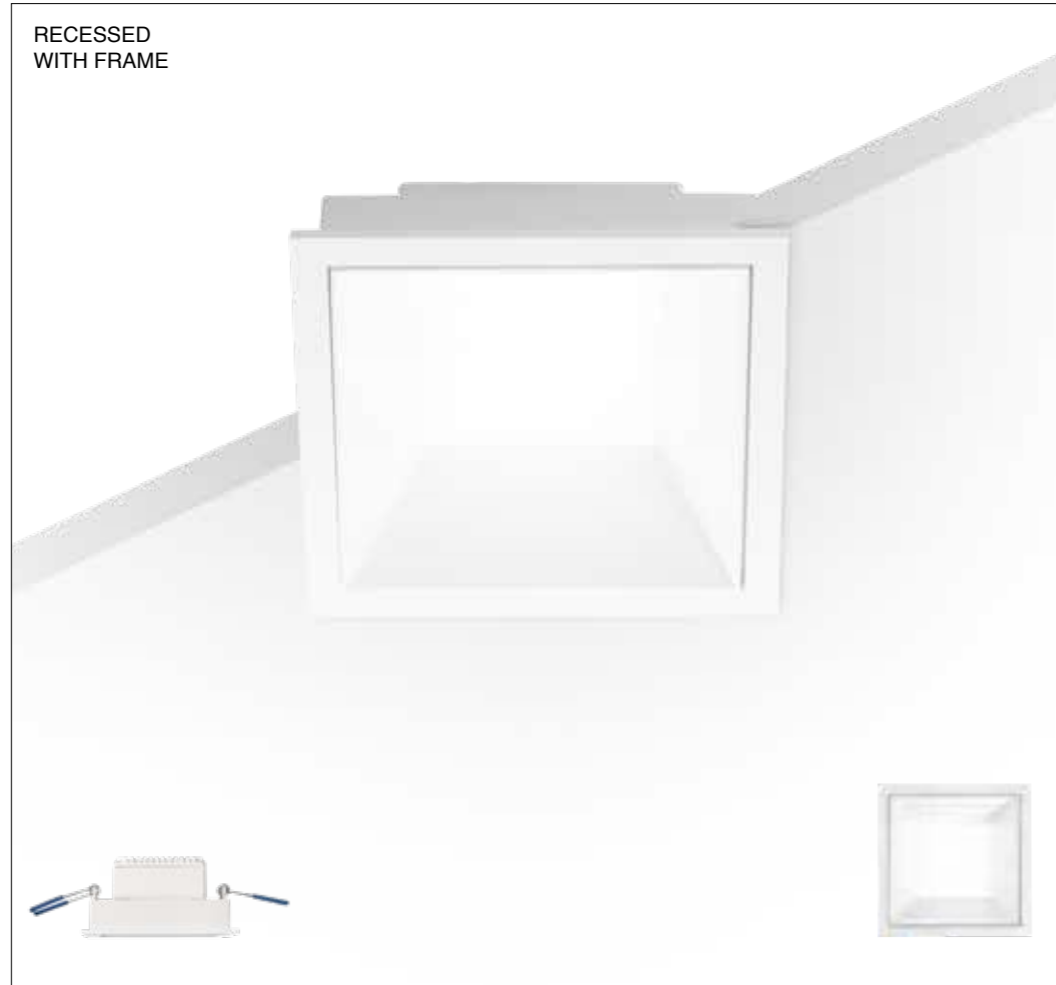

Incasso quadrato di piccole dimensioni ad emissione simmetrica diffusa. Corpo in pressofusione di alluminio in versione con cornice e trimeless, LED ad alta resa cromatica CRI >90. Ideale per l'illuminazione residenziale, aree di attesa e di transito. Disponibile nelle finiture Bianco e Nero. Fornito di serie con alimentatore TRIAC (DALI e kit Emergenza a richiesta).

Small square recessed downlight with symmetrical diffused emission. Die-cast aluminum body in version with frame and trimeless, high color rendering LED CRI > 90. Ideal for residential lighting, waiting and transit areas. Available in Black and White finishes. Supplied as standard with TRIAC power supply (DALI and Emergency kit on demand).

RECESSED WITH FRAME

Input voltage	Led type	Amb. temp.	Total absorbed power	Power supply	CRI TYP
220-240V AC	SMD	-20° +45°C	8W	Included	90

Code	Finishing	Color temper.	Lm Source	Lm System	Power pack type
6961-02-251	Bianco - White	3000K	930	687	Triac Dimm.
6961-02-261	Nero - Black	3000K	930	687	Triac Dimm.
6961-03-251	Bianco - White	2700K	890	631	Triac Dimm.
6961-03-261	Nero - Black	2700K	890	631	Triac Dimm.
6961-04-251	Bianco - White	4000K	950	752	Triac Dimm.
6961-04-261	Nero - Black	4000K	950	752	Triac Dimm.

99x99 mm

Net weight
0,35 Kg
165x145x130
0,50 Kg

CE IP40 IK05

Energy Class
E
3
Years Warranty