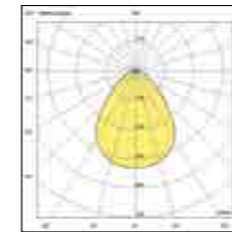

Schermo microprismato UGR<19
UGR<19 microprismatic shield