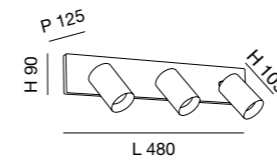

Net weight
1,00 Kg
485x135x95
1,80 Kg

CE Attenzione: lampadina non fornita
Warning: bulb not supplied

3
Years
Warranty