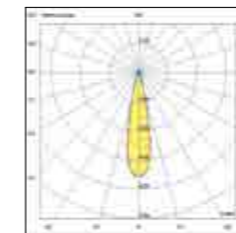

renoir 35W

6522 binario / track

Proiettore orientabile con adattatore per installazione su binario tensione di rete per sorgente LED 35W ad alta resa con emissione monocromatica in tonalità Warm o Natural White, ottima resa cromatica CRI 90. Alimentatore elettronico integrato nelle versioni On/Off o DALI. L'apparecchio è realizzato in pressofusione di alluminio e materiale termoplastico, permette una rotazione di 330° attorno all'asse verticale e un'inclinazione di 90° rispetto al piano orizzontale.

Adjustable projector with adapter for installation on mains voltage track for 35W LED source with high yield and monochromatic emission in Warm or Natural White shades, excellent color rendering CRI 90. Integrated electronic ballast in On/Off or DALI versions. The device is made of die-cast aluminum and thermoplastic material, it allows 330° rotation around the vertical axis and an inclination of 90° in relation to the horizontal plane.

22°