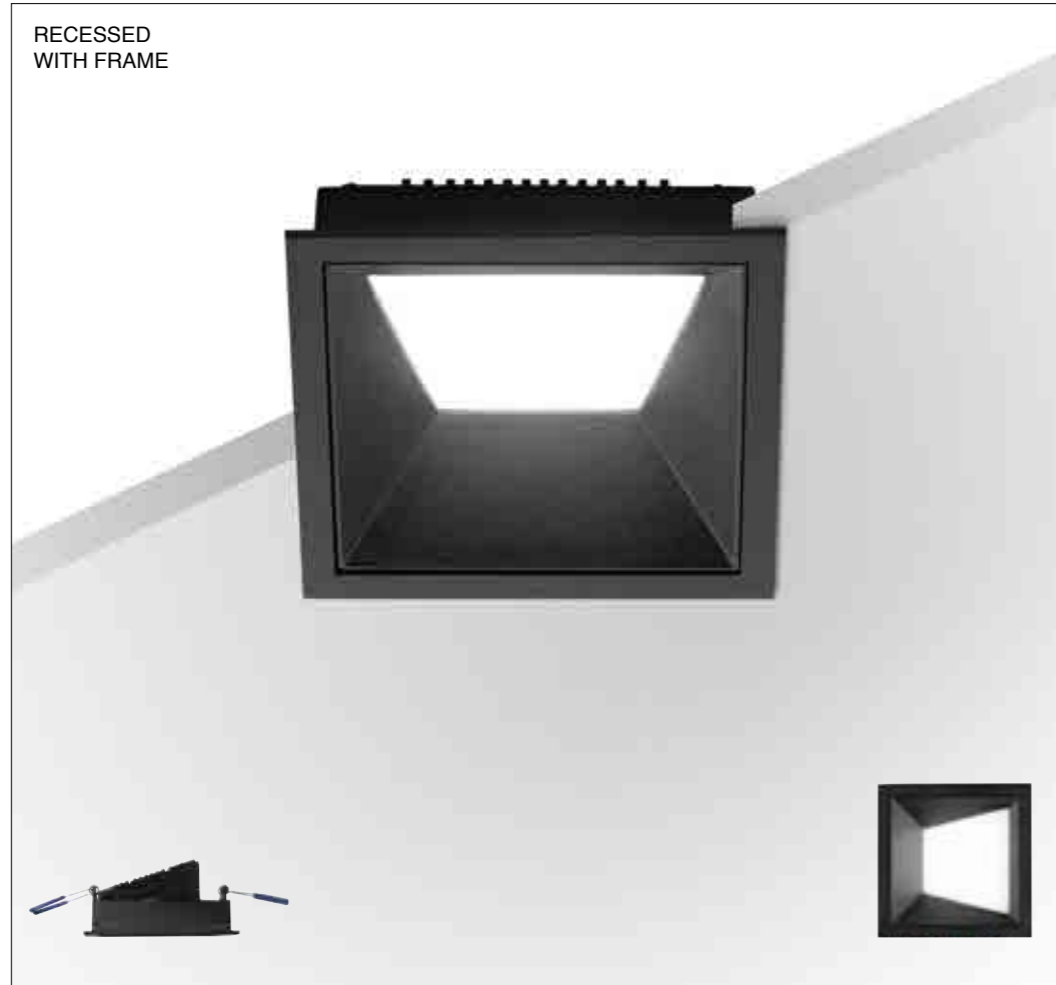

Incasso quadrato di piccole dimensioni ad emissione asimmetrica. Corpo in pressofusione di alluminio in versione con cornice e trimeless, LED ad alta resa cromatica CRI >90. Ideale per l'illuminazione residenziale, aree di attesa e di transito. Disponibile nelle finiture Bianco e Nero. Fornito di serie con alimentatore TRIAC (DALI e kit Emergenza a richiesta).

Small square recessed downlight with asymmetrical emission. Die-cast aluminum body in version with frame and trimeless, high color rendering LED CRI > 90. Ideal for residential lighting, waiting and transit areas. Available in Black and White finishes. Supplied as standard with TRIAC power supply (DALI and Emergency kit on demand).

RECESSED WITH FRAME

Input voltage	Led type	Amb. temp.	Total absorbed power	Power supply	CRI TYP
220-240V AC	SMD	-20° +45°C	8W	Included	90