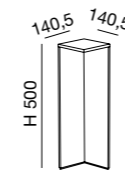

Input voltage	Led type	Amb. temp.	Driver	CRI TYP	Charge	Work time
3,7V DC (Li-ion Battery)	SMD	-0° +45°C	Included	81	6-8 h	3 h (100%) 24 h (15%)

Code	Finishing	Power	Color temper.	Lm Source	Lm System
6538-10-299	Grigio scuro - Dark grey	2,7W	3000K	388	185

Net weight
2,65 Kg

165x165x535
3,60 Kg

CE IP54 IK05

Spike included

Crepuscular Sensor (20 lux)

Motion Sensor

Energy Class **A**

Years Warranty **2**