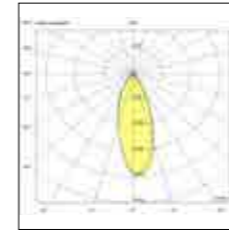

tuc

6575

Faretto da esterno LED con picchetto progettato per illuminare giardini e spazi esterni. Struttura in alluminio. Il posizionamento in giardini o vasi su terrazze è molto semplice. Alimentazione a 24V DC. Alimentatore non fornito. Lunghezza cavo mm 1800.

Outdoor LED spotlight with spike designed to illuminate gardens and outdoor spaces. Aluminum structure. The placement in gardens or pots on terraces is very simple. 24V DC power supply. Power supply not supplied. Cable length mm 1800.

tuc 6575

Input voltage	Led type	Amb. temp.	Driver	CRI TYP
24V DC	SMD	-10° +45°C	Not included	90

Code	Finishing	Power	Color temper.	Lm Source	Lm System
6575-71-294	Grigio scuro - Dark grey	7W	3000K	640	467