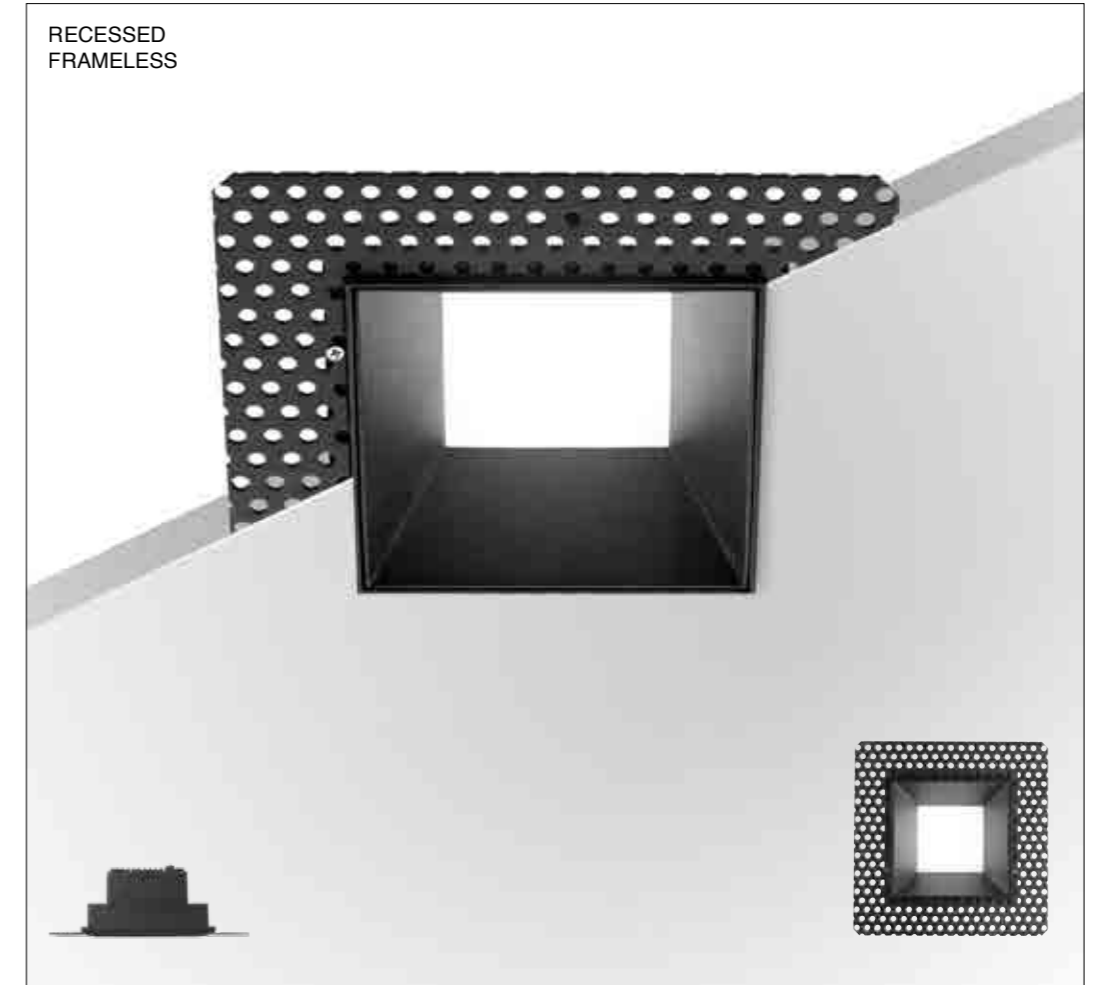

RECESSED FRAMELESS

Input voltage	Led type	Amb. temp.	Total absorbed power	Power supply	CRI TYP
220-240V AC	SMD	-20° +45°C	8W	Included	90

Code	Finishing	Color temper.	Lm Source	Lm System	Power pack type
6961-02-252	Bianco - White	3000K	930	687	Triac Dimm.
6961-02-262	Nero - Black	3000K	930	687	Triac Dimm.
6961-03-252	Bianco - White	2700K	890	631	Triac Dimm.
6961-03-262	Nero - Black	2700K	890	631	Triac Dimm.
6961-04-252	Bianco - White	4000K	950	752	Triac Dimm.
6961-04-262	Nero - Black	4000K	950	752	Triac Dimm.

105x105 mm

Net weight
0,45 Kg
160x160x110
0,60 Kg

CE IP40 IK05

Energy Class
E
3
Years Warranty