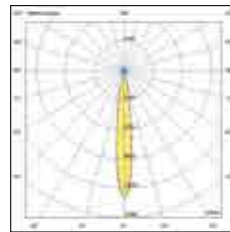

Grazie al suo design compatto il faretto spot 10W ERMES per sistema profilo a 48V è un dispositivo di illuminazione progettato per essere montato su binari a 48V. Questo tipo di faretto è ideale per evidenziare particolari aree o oggetti in un ambiente. Disponibile tre tipi di ottiche, due temperature di colore, nella finitura o bianca o nera, On-Off e DALI.

Thanks to its compact design, the ERMES 6W spotlight for 48V profile system is a lighting device designed to be mounted on 48V tracks. This type of spotlight is ideal for highlighting particular areas or objects in a environment. Available with three types of optics, two color temperatures, in either white or black finishing, On-Off and DALI.

48V profiles

14°