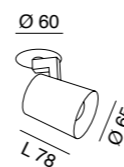

Input voltage	Lamp	Amb. temp.	Power
Max 250V AC	GU10	+5° +35°C	Max 35W

Code	Finishing
3451-91-101	Nero - Black
3451-91-102	Bianco - White

Net weight
0,23 Kg

115x95x150
0,30 Kg

CE IP20 IK08 Attenzione: lampadina non fornita
Warning: bulb not supplied

3
Years
Warranty