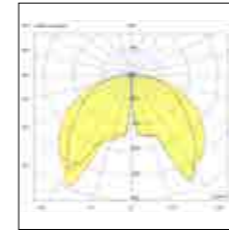

spirit

6535

Realizzato in alluminio, con il suo design minimalista e la sua forma squadrata, questo paletto da giardino è perfetto per creare un'atmosfera accogliente e invitante nel vostro spazio esterno, sia di giorno che di notte. Il nostro paletto aggiunge un tocco di eleganza e praticità al giardino!

Made of aluminum, with its minimalist design and square shape, this garden bollard is perfect for creating a cozy atmosphere in your outdoor space, both day and night. It adds a touch of elegance and practicality to your garden!

spirit 6535