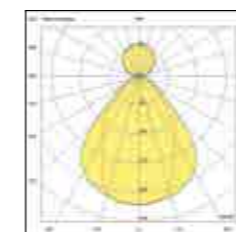

Prismatic

Input voltage	Led type	Amb. temp.	Total absorbed power	Power supply	CRI TYP
220-240V AC	SMD	-25° +45°C	23W/m - 15W/m	Included	85

Code	Finishing	Color temper.	Lm Source	Lm System	Diffuser	Power pack type
6992-62-101	Nero - Black	3000K	3380+1290	3141	Opal	On/Off
6992-52-101	Bianco - White	3000K	3380+1290	3141	Opal	On/Off
6992-22-101	Alluminio - Aluminum	3000K	3380+1290	3141	Opal	On/Off
6992-62-121	Nero - Black	3000K	3380+1290	3141	Opal	DALI
6992-52-121	Bianco - White	3000K	3380+1290	3141	Opal	DALI
6992-22-121	Alluminio - Aluminum	3000K	3380+1290	3141	Opal	DALI
6992-62-202	Nero - Black	3000K	3380+1290	3213	Prismatic *	On/Off
6992-52-202	Bianco - White	3000K	3380+1290	3213	Prismatic *	On/Off
6992-22-202	Alluminio - Aluminum	3000K	3380+1290	3213	Prismatic *	On/Off
6992-62-222	Nero - Black	3000K	3380+1290	3213	Prismatic *	DALI
6992-52-222	Bianco - White	3000K	3380+1290	3213	Prismatic *	DALI
6992-22-222	Alluminio - Aluminum	3000K	3380+1290	3213	Prismatic *	DALI
6992-64-101	Nero - Black	4000K	3580+1440	3310	Opal	On/Off
6992-54-101	Bianco - White	4000K	3580+1440	3310	Opal	On/Off
6992-24-101	Alluminio - Aluminum	4000K	3580+1440	3310	Opal	On/Off
6992-64-121	Nero - Black	4000K	3580+1440	3310	Opal	DALI
6992-54-121	Bianco - White	4000K	3580+1440	3310	Opal	DALI
6992-24-121	Alluminio - Aluminum	4000K	3580+1440	3310	Opal	DALI
6992-64-202	Nero - Black	4000K	3580+1440	3413	Prismatic *	On/Off
6992-54-202	Bianco - White	4000K	3580+1440	3413	Prismatic *	On/Off
6992-24-202	Alluminio - Aluminum	4000K	3580+1440	3413	Prismatic *	On/Off
6992-64-222	Nero - Black	4000K	3580+1440	3413	Prismatic *	DALI
6992-54-222	Bianco - White	4000K	3580+1440	3413	Prismatic *	DALI
6992-24-222	Alluminio - Aluminum	4000K	3580+1440	3413	Prismatic *	DALI

Net weight
2,20 Kg/m

CE IP40 IK08 UGR <19*

Energy Class 3000K Energy Class 4000K Upper light Years Warranty

Net weight
2,20 Kg/m

CE IP40 IK08 UGR <19*

Energy Class 3000K Energy Class 4000K Upper light Years Warranty