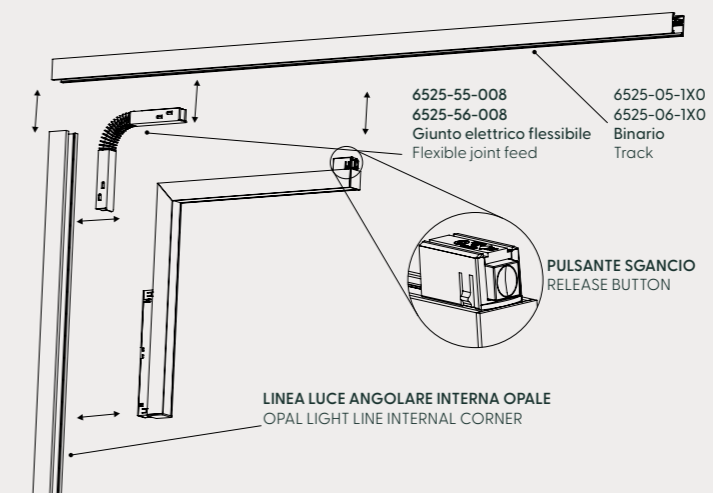

Press-fit the corner light line onto the corner tracks, hold down the side release button.

ATTENZIONE: per la rimozione della linea angolare, premere il pulsante di sgancio e rimuoverla.

ATTENTION: to remove the corner line, press the release button and remove it.