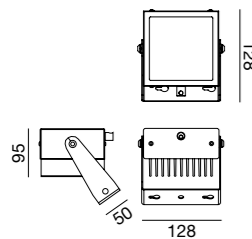

Input voltage	Led type	Amb. temp.	Total absorbed power	Power supply
48V DC	POWER LED	-20° +50°C	48W	Excluded

Code	Color temper.	Lm Source	Lm System	Optics	CRI TYP
6835-12-024	3000K	5700	3582	Asimmetrica / Asymmetric	80
6835-12-324	3000K	5700	3269	21°	80
6835-12-524	3000K	5700	3111	45°	80
6835-12-624	3000K	5700	3018	65°	80
6835-12-824	3000K	5700	2800	120°	80
6835-14-024	4000K	6100	4137	Asimmetrica / Asymmetric	70
6835-14-324	4000K	6100	3775	21°	70
6835-14-524	4000K	6100	3594	45°	70
6835-14-624	4000K	6100	3486	65°	70
6835-14-824	4000K	6100	3234	120°	70

Alimentatori / Power supply - page 292

Net weight
2,00 Kg
310x175x135
2,30 Kg