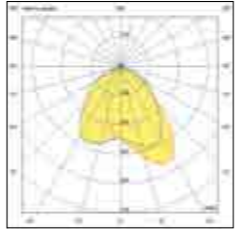

Asymmetric