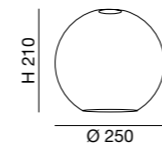

3805-53-102
☐ Bianco
White