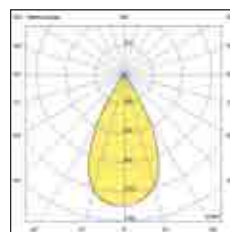

spotlight 10W

Grazie al suo design compatto il faretto spot 10W ERMES per sistema profilo a 48V è un dispositivo di illuminazione progettato per essere montato su binari a 48V. Questo tipo di faretto è ideale per evidenziare particolari aree o oggetti in un ambiente. Disponibile tre tipi di ottiche, due temperature di colore, nella finitura o bianca o nera, On-Off e DALI.

Thanks to its compact design, the ERMES 6W spotlight for 48V profile system is a lighting device designed to be mounted on 48V tracks. This type of spotlight is ideal for highlighting particular areas or objects in a environment. Available with three types of optics, two color temperatures, in either white or black finishing, On-Off and DALI.

48V profiles

14°

32°

56°

Input voltage	Amb. temp.	Power	Driver	CRI
48V DC	-20° +35°C	10W	Included	> 90