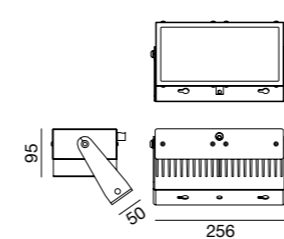

Input voltage	Led type	Amb. temp.	Total absorbed power	Power supply
48V DC	POWER LED	-20° +50°C	96W	Excluded

Code	Color temper.	Lm Source	Lm System	Optics	CRI TYP
6835-22-024	3000K	11400	7164	Asimmetrica / Asymmetric	80
6835-22-324	3000K	11400	6538	21°	80
6835-22-524	3000K	11400	6222	45°	80
6835-22-624	3000K	11400	6036	65°	80
6835-22-824	3000K	11400	5600	120°	80
6835-24-024	4000K	11200	8274	Asimmetrica / Asymmetric	70
6835-24-324	4000K	11200	7550	21°	70
6835-24-524	4000K	11200	7188	45°	70
6835-24-624	4000K	11200	6972	65°	70
6835-24-824	4000K	11200	6468	120°	70

Alimentatori / Power supply - page 292

Net weight
3,50 Kg
180x400x230
4,10 Kg