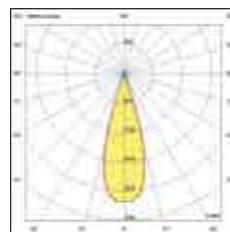

spotlight 10W

Grazie al suo design compatto il faretto spot 10W ERMES per sistema profilo a 48V è un dispositivo di illuminazione progettato per essere montato su binari a 48V. Questo tipo di faretto è ideale per evidenziare particolari aree o oggetti in un ambiente. Disponibile tre tipi di ottiche, due temperature di colore, nella finitura o bianca o nera, On-Off e DALI.

Thanks to its compact design, the ERMES 6W spotlight for 48V profile system is a lighting device designed to be mounted on 48V tracks. This type of spotlight is ideal for highlighting particular areas or objects in a environment. Available with three types of optics, two color temperatures, in either white or black finishing, On-Off and DALI.

48V profiles

14°

32°

56°

Input voltage	Amb. temp.	Power	Driver	CRI
48V DC	-20° +35°C	10W	Included	> 90