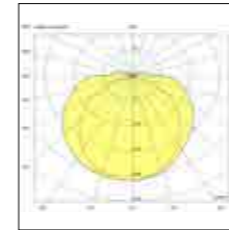

Input voltage	Led type	Amb. temp.	Driver	CRI TYP
220-240V AC 50/60 Hz	SMD	-5° +45°C	Included	93

Code	Finishing	Power	Color temper.	Lm Source	Lm System
6555-21-294	Grigio scuro - Dark grey	12W	3000K	1650	890