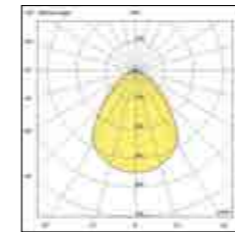

skilos IP65 600x600

6524 incasso cartongesso / recessed drywall

Skilos incasso per controsoffitti cartongesso è un apparecchio di illuminazione con una struttura modulare 600x600mm. Dotato di un sistema ottico che permette un ottimo comfort visivo, lo schermo microprismato garantisce un fattore UGR<19. Equipaggiato con LED ad altissima efficienza di ultima generazione, luce naturale 4000K, CRI 90. Il grado di protezione IP65 è garantito sia dal lato a vista che dalla parte incassata. Particolarmente indicato per locali operativi, asettici, chimici, alimentari. **Possibilità di avere dimensioni custom.**

Skilos recessed for plasterboard false ceilings is a lighting fixture with a 600x600mm modular structure. Provided with an optical system which allows excellent visual comfort, the microprismatic screen guarantees a UGR<19 factor. Equipped with the latest generation of very high efficiency LEDs, 4000K natural light, CRI 90. The IP65 protection degree is guaranteed both on the visible side and on the recessed side. Particularly suitable for operating, aseptic, chemical and food premises. **Possibility to have custom-made dimensions.**

Input voltage	Led type	Amb. temp.	Power supply	CRI	UGR
220-240V AC/DC	SMD	-20° +45°C	Included	> 90	< 19

Code	Finishing	Power	Color temper.	Lm Source	Lm System	Diffuser	Power pack type
6524-24-705	Bianco - White	25W	4000K	4222	3231	Prismatic	DALI - Push - On/Off
6524-24-715	Bianco - White	35W	4000K	5861	4485	Prismatic	DALI - Push - On/Off

Net weight
7,00 Kg
650x650x150
8,30 Kg

skilos IP65 600x600

6524 plafoniera / ceiling