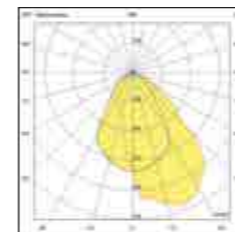

nizza

6876 proiettore / floodlight

Proiettore ad alta efficienza per l'illuminazione funzionale ed architettonica. Indicato in particolare per aree esterne. Dispone di un'ampia gamma di ottiche per soddisfare tutte le esigenze progettuali. **Struttura in pressofusione di alluminio esente rame EN AB 44100. Verniciatura poliesteri QUALICOAT (Class 1) resistente alla corrosione in nebbia salina per 28gg secondo la norma IEC60092-306. Colore grigio RAL 7040, staffa INOX.**

High efficiency floodlight for functional and architectural lighting. Suitable especially for outdoor areas. It has a wide range of optics to meet all design needs. **Device made of die-cast aluminum copper free EN AB 44100. Polyester painting QUALICOAT (Class 1), corrosion resistant to salt spray for 28 days, conforms to Standard IEC60092-306. Available in grey color RAL 7040, INOX brackets.**

flood light

Asymmetric