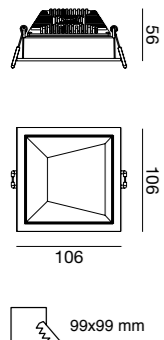

Net weight 0,35 Kg
165x145x130 0,50 Kg

Net weight 0,45 Kg
160x160x110 0,60 Kg