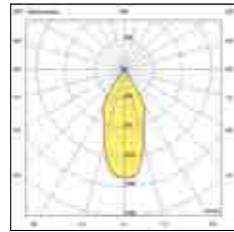

baku 20W

6920 incasso / recessed

Apparecchio ad incasso fisso finalizzato all'utilizzo di sorgente LED con tecnologia COB 20W. Corpo in alluminio, riflettore in metallo lucido con emissione Darklight, Warm e Natural White, finitura bianca. Alimentatore elettronico incluso On/Off, dimmerabile DALI o 0-10V. Ideale per l'illuminazione di uffici e aree comuni o di passaggio.

Fixed recessed appliance with 20W COB technology LED source. Aluminum body, reflector in polished metal with Darklight, Warm and Natural White emission, white finish. Electronic power supply On/Off, dimmable DALI or 0-10V included. Perfect for lighting offices and common or transit areas.

Input voltage	Led type	Amb. temp.	Total absorbed power	Power supply	CRI	UGR
220-240V AC	COB	-20° +35°C	20W	Included	> 80	< 19

Code	Finishing	Color temper.	Lm Source	Lm System	Power pack type
6920-12-954	Bianco - White	3000K	2300	1786	On/Off
6920-12-957	Bianco - White	3000K	2300	1786	0-10V
6920-12-956	Bianco - White	3000K	2300	1786	DALI
6920-14-954	Bianco - White	4000K	2430	1858	On/Off
6920-14-957	Bianco - White	4000K	2430	1858	0-10V
6920-14-956	Bianco - White	4000K	2430	1858	DALI