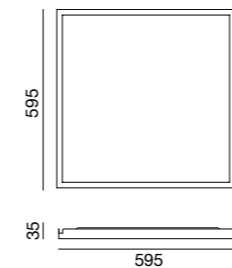

Net weight
1,70 Kg
635x700x40
2,30 Kg

CE IP40 IK04