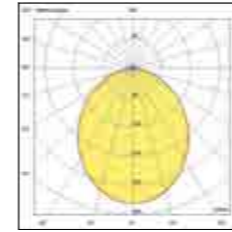

febe 10W IP65

6913

Apparecchio ad incasso circolare di dimensioni compatte IP65. Corpo in pressofusione di alluminio, schermo opale. Led 10W Warm e Natural White, finitura bianca. Alimentatore elettronico incluso on/off o dimmerabile DALI. Kit emergenza a richiesta. Ideale per l'illuminazione generale, per gli ambienti umidi e per l'illuminazione domestica.

Circular recessed IP65 appliance with compact dimensions. Body in die-cast aluminum, opal screen. Led 10W Warm and Natural White, white finish. Electronic power supply on/off or dimmable DALI included. Emergency kit on demand. Perfect for general lighting, for wet rooms and for home lighting.

recessed

febe 6913

Input voltage	Led type	Amb. temp.	Total absorbed power	Power supply	CRI TYP
220-240V AC	COB	-10° +45°C	10W	Included	80