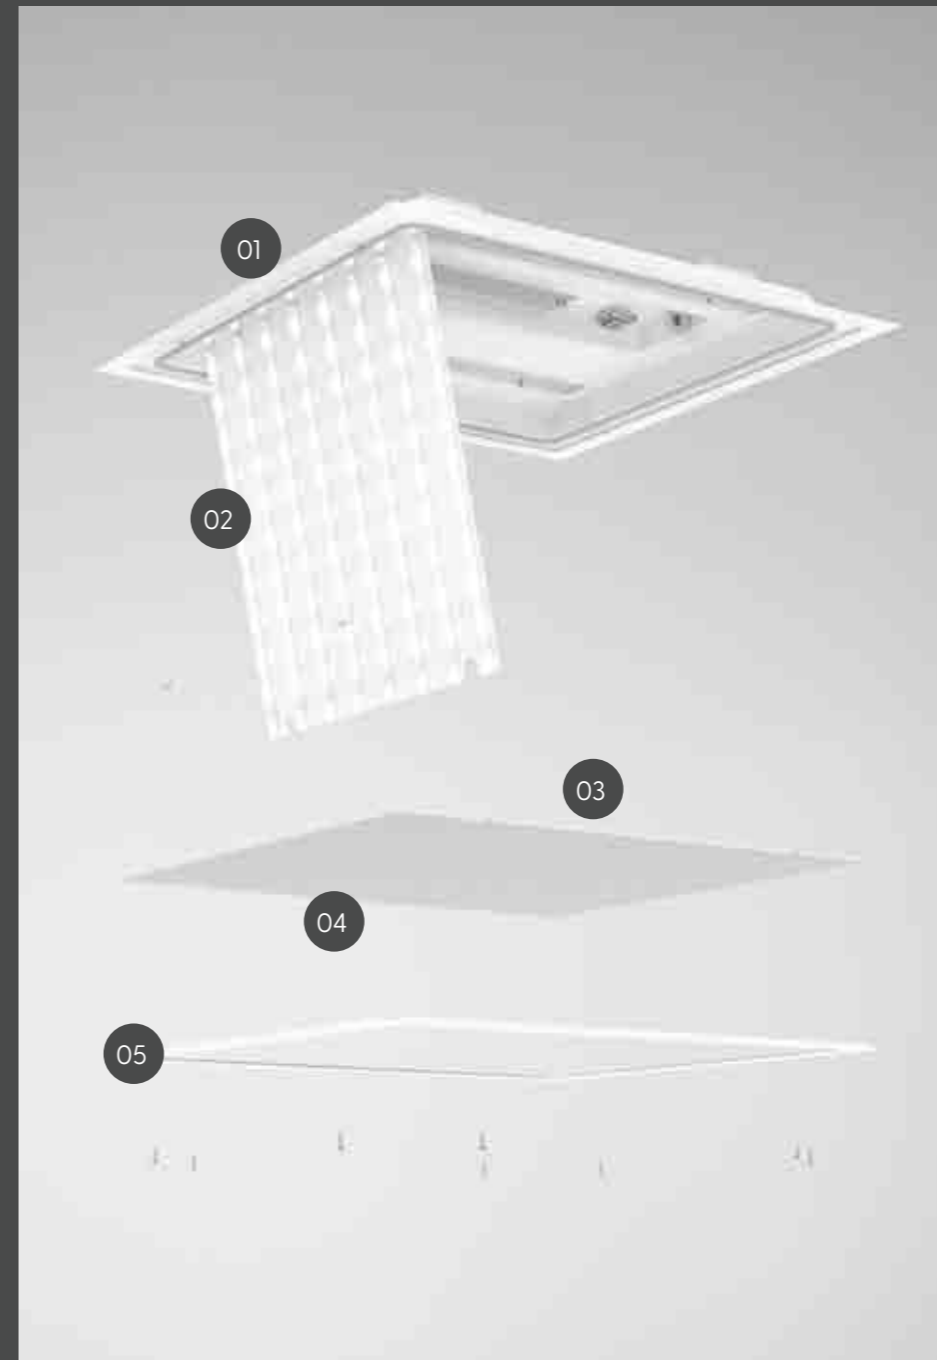

Skilos is a 600x600 cm ceiling light with IP65 protection rating both on the visible side and on the back. Characterized by great versatility of use, equipped with an optical backlight system that eliminates the phenomena of progressive yellowing of the screen over time. Access to the internal compartment for maintenance is achieved by unscrewing eight screws of the frame on the front side, avoiding dismantling the ceiling light from the ceiling. The power supply is placed under the LED plate and is easily accessible thanks to a hinge system which facilitates maintenance. It is an extremely flexible product that can also be customized: it is possible to adapt the size of the frame to the most varied requirements, even to dimensions not normally found on the market.

01 Plafone in lamiera d'acciaio
Steel sheet case

02 Sorgente luminiosa LED
LED light source

03 Lato superiore:
diffusore opale
Upper layer: opal diffuser

04 Lato inferiore:
diffusore prismato
Lower layer:
prismatic diffuser

05 Cornice in lamiera d'acciaio
Steel sheet frame