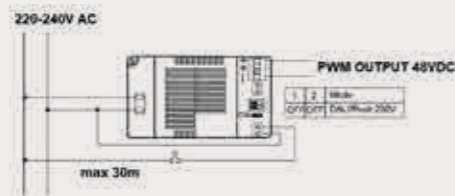

Alimentatore 48V dimmerabile push, esterno, per sospensioni 48V dimmable push power supply, external, for suspensions

COLLEGAMENTO ELETTRICO IN MODALITÀ DIMMERABILE PUSH

Collegare i cavi in uscita dal rosone con la testata di alimentazione rispettando i relativi colori:

Marrone = +48VDC (V+);
Blu = 0 VDC (V-);
Bianco - Rosso - Giallo/Verde = Non utilizzare

Collegare il connettore di alimentazione presente nel rosone all'uscita a 48V dell'alimentatore PUSH remotato

Collegare elettricamente alla rete elettrica l'alimentatore a 48V in modalità PUSH come da schema elettrico sotto riportato: