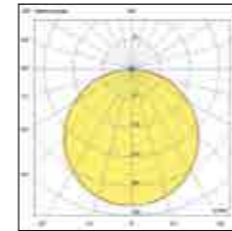

gant IP40

6998 profilo led da incasso /
recessed led light profile

Profilo in alluminio estruso anodizzato da incasso, completo di tappi e molle di fissaggio. Fornitura su misura con passo 10 cm. Barra LED in alluminio per interni.

Recessed extruded anodized aluminum profile caps and fixing springs included. Customized product cut each 10 cm. Indoor aluminum LED bar.

Input voltage	Led type	Amb. temp.	Power supply	CRI
24V DC	SMD	-20° +50°C	Excluded	> 80

Code	Total absorbed power	Color temper.	Lm Source	Lm System	Nr. LED mt	L max *
6998-02-001	20W/m	3000K	2600	1150	160	5 m
6998-04-001	20W/m	4000K	2800	1259	160	5 m
6998-02-002	14,4W/m	3000K	1750	816	210	3 m
6998-04-002	14,4W/m	4000K	1800	883	210	3 m
6998-02-003	9,6W/m	3000K	1150	568	140	5 m
6998-04-003	9,6W/m	4000K	1200	605	140	5 m
6998-06-004	14,4W/m	RGB	530	235	60	5 m

Accessori / Accessories - page 201