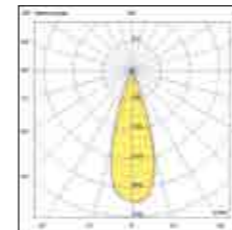

spotlight 6W-10W-27W

48V profiles

spotlight 6W

16°

24°

34°

Grazie al suo design compatto il faretto spot 6W ERMES per sistema profilo a 48V è un dispositivo di illuminazione progettato per essere montato su binari a 48V. Questo tipo di faretto è ideale per evidenziare particolari aree o oggetti in un ambiente. Disponibile con tre tipi di ottiche, due temperature di colore nella finitura o bianca o nera, On-Off e DALI.