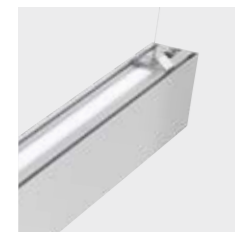

millet 23W + 15W

6969 sospensione biemissione / suspension double emission

Profilo in alluminio estruso con taglio a misura passo cm.10, con diffusore in policarbonato opale o prismatico UGR<19. Doppia emissione di luce, 23W/m verso il basso, 15W/m verso l'alto. Alimentatore integrato per alimentazioni On/Off e DALI, disponibile a richiesta il modulo in emergenza. Predisposto per essere installato a sospensione, con cavo L2000mm, altre misure a richiesta.

Extruded aluminium profile with 10 cm pitch cut-to-size, with opal or prismatic polycarbonate diffuser UGR<19. Dual light emission, 23W/m downwards, 15W/m upwards. Integrated for On/Off and DALI power supplies, emergency module available on request. Designed to be installed suspended, with L2000mm cable, other sizes on request.

Opal