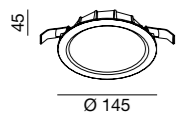

Ø 145

Ø 130 mm