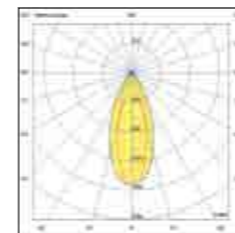

Elliptical