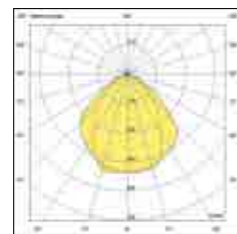

Prismatic

Net weight
3,90 Kg/m

CE IP40 IK08 UGR <19*

Energy Class E 5 Years Warranty

turner 29W

6849 incasso a raso /
recessed frameless

Profilo lineare componibile in alluminio estruso, con diffusore in policarbonato opale o microprismato UGR<19. Disponibile nella potenza 29W/m, warm white o natural white. Alimentatore integrato. Disponibile in versione On/Off e DALI; a richiesta il modulo in emergenza. Predisposto per essere installato ad incasso a filo (cartongesso o muratura).

Modular linear profile in extruded aluminum, with opal or microprismatic polycarbonate diffuser UGR<19. Available in 29W/m and 54W/m, warm white or natural white. Integrated power supply for On/Off and DALI; emergency module available on demand. Suitable to be installed recessed frameless (drywall or masonry).