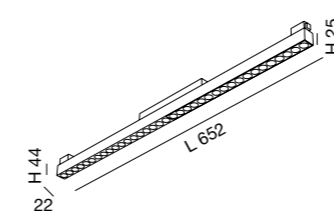

Code	Finishing	Length mm	Color temperature	Beam	Power	Lm Source	Lm System	Power pack type
6525-33-363	Nero - Black	328	2700K	24°	14W	1360	956	On/Off
6525-33-366	Nero - Black	328	2700K	24°	14W	1360	956	DALI
6525-32-363	Nero - Black	328	3000K	24°	14W	1506	1047	On/Off
6525-32-366	Nero - Black	328	3000K	24°	14W	1506	1047	DALI
6525-33-663	Nero - Black	652	2700K	24°	28W	2720	1912	On/Off
6525-33-666	Nero - Black	652	2700K	24°	28W	2720	1912	DALI
6525-32-663	Nero - Black	652	3000K	24°	28W	3012	2094	On/Off
6525-32-666	Nero - Black	652	3000K	24°	28W	3012	2094	DALI

Net weight	
0,20 Kg	60x60x345 - 0,40 Kg
0,40 Kg	60x65x700 - 0,80 Kg

CE IP20 IK05