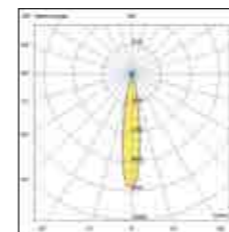

spotlight 10W

Grazie al suo design compatto il faretto spot 10W ERMES per sistema profilo a 48V è un dispositivo di illuminazione progettato per essere montato su binari a 48V. Questo tipo di faretto è ideale per evidenziare particolari aree o oggetti in un ambiente. Disponibile tre tipi di ottiche, due temperature di colore, nella finitura o bianca o nera, On-Off e DALI.

Thanks to its compact design, the ERMES 6W spotlight for 48V profile system is a lighting device designed to be mounted on 48V tracks. This type of spotlight is ideal for highlighting particular areas or objects in a environment. Available with three types of optics, two color temperatures, in either white or black finishing, On-Off and DALI.

48V profiles

14°

32°

56°

Input voltage	Amb. temp.	Power	Driver	CRI
48V DC	-20° +35°C	10W	Included	> 90