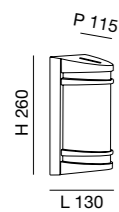

Code	Finishing	Power
6563-21-294	Grigio scuro - Dark grey	Max 1x15W

Net weight
0,9 Kg

 135x120x275
1,01 Kg

CE  IP54 IK08  Attenzione: lampadina non fornita
Warning: bulb not supplied

 2
Years
Warranty

gluck