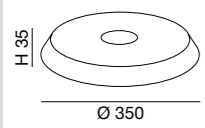

Diffusore in vetro / Glass lampshade

48V profiles

Colore paralume -
Lampshade color:

Esterno - External

Interno - Internal