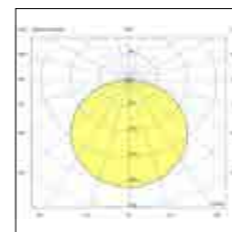

Input voltage	Led type	Amb. temp.	Driver	CRI TYP
220-240V AC 50/60 Hz	SMD	-20° +35°C	Included	85

Code	Finishing	Power	Color. temper	Lm Source	Lm System	Power pack type
3205-61-102	Bianco - White	15w	3000K	1750	975	On/Off
3205-62-102	Bianco - White	15w	4000K	1900	1060	On/Off

Net weight
0,88 Kg 100x250x250
1,06 Kg

CE IP65 IK10

Energy Class **E**
 5
Years
Warranty