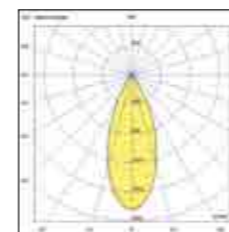

43°

Input voltage	Amb. temp.	Power	Driver	CRI
48V DC	-20° +35°C	27W	Included	> 90

Code	Finishing	Color temperature	Beam	Lm Source	Lm System	Power pack type
6525-93-253	Bianco - White	2700K	16°	2700	2042	On/Off
6525-93-256	Bianco - White	2700K	16°	2700	2042	DALI
6525-93-263	Nero - Black	2700K	16°	2700	2042	On/Off
6525-93-266	Nero - Black	2700K	16°	2700	2042	DALI
6525-93-553	Bianco - White	2700K	43°	2700	1919	On/Off
6525-93-556	Bianco - White	2700K	43°	2700	1919	DALI
6525-93-563	Nero - Black	2700K	43°	2700	1919	On/Off
6525-93-566	Nero - Black	2700K	43°	2700	1919	DALI
6525-92-253	Bianco - White	3000K	16°	2820	2130	On/Off
6525-92-256	Bianco - White	3000K	16°	2820	2130	DALI
6525-92-263	Nero - Black	3000K	16°	2820	2130	On/Off
6525-92-266	Nero - Black	3000K	16°	2820	2130	DALI
6525-92-553	Bianco - White	3000K	43°	2820	2002	On/Off
6525-92-556	Bianco - White	3000K	43°	2820	2002	DALI
6525-92-563	Nero - Black	3000K	43°	2820	2002	On/Off
6525-92-566	Nero - Black	3000K	43°	2820	2002	DALI