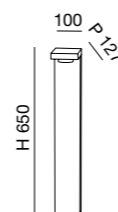

Net weight
1,60 Kg

155x135x685
2,43 Kg

CE IP54 IK05

F
Energy Class

2
Years Warranty

bollard