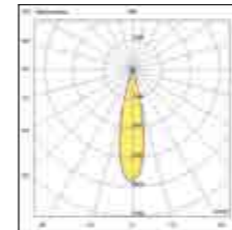

spotlight 6W-10W-27W

48V profiles

spotlight 6W

16°

24°

34°

Grazie al suo design compatto il faretto spot 6W ERMES per sistema profilo a 48V è un dispositivo di illuminazione progettato per essere montato su binari a 48V. Questo tipo di faretto è ideale per evidenziare particolari aree o oggetti in un ambiente. Disponibile con tre tipi di ottiche, due temperature di colore nella finitura o bianca o nera, On-Off e DALI.