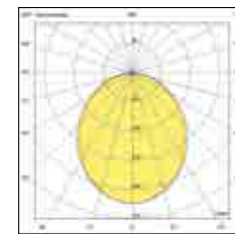

turner 29W

6847 sospensione / suspension

Profilo lineare componibile in alluminio estruso, con diffusore in policarbonato opale o microprismato UGR<19. Disponibile nella potenza 29W/m, warm o natural white. Alimentatore integrato. Disponibile in versione On/Off e DALI; a richiesta il modulo in emergenza. Predisposto per essere installato a sospensione nella configurazione monoemissione. Completo di cavo di sospensione e alimentazione max 2 m.

Modular linear profile in extruded aluminum, with opal or microprismatic polycarbonate diffuser UGR<19. Available in 29W/m, warm white or natural. Integrated power supply for On/Off and DALI; emergency module available on demand. Suitable to be installed as suspension in unidirectional configuration. Complete with suspension and power cable max 2 m.

Opal