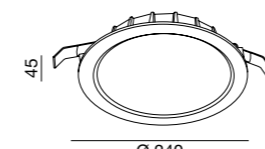

Ø 240

Ø 220 mm

Net weight
0,80 Kg 320x240x60
1,00 Kg

CE IP40 IK04 Accessorio anello adattatore foro - Ring adapter - page 288

Energy Class **E**
5 Years Warranty