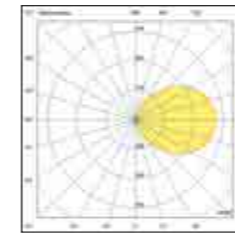

grant 48W

6835 proiettore / projector

Proiettore per interni ad alta efficienza, particolarmente adatto sia per aree funzionali che per l'illuminazione architettonica. Dispone di un'ampia gamma di ottiche ed è disponibile in due temperature di colore 3000K e 4000K, per soddisfare tutte le esigenze progettuali. Struttura in metallo. Apparecchio a 48V DC con possibilità di alimentazione remota.

Indoor projector with high efficiency, particularly suitable for illuminating functional areas and architectural lighting. It has a wide range of optics and is available in two color temperatures, 3000K and 4000K, to meet all design requirements. Metal frame. 48V DC appliance with the option of remote power.

Input voltage	Led type	Amb. temp.	Total absorbed power	Power supply
48V DC	POWER LED	-20° +50°C	48W	Excluded

Code	Color temper.	Lm Source	Lm System	Optics	CRI TYP
6835-12-024	3000K	5700	3582	Asimmetrica / Asymmetric	80
6835-12-324	3000K	5700	3269	21°	80
6835-12-524	3000K	5700	3111	45°	80
6835-12-624	3000K	5700	3018	65°	80
6835-12-824	3000K	5700	2800	120°	80
6835-14-024	4000K	6100	4137	Asimmetrica / Asymmetric	70
6835-14-324	4000K	6100	3775	21°	70
6835-14-524	4000K	6100	3594	45°	70
6835-14-624	4000K	6100	3486	65°	70
6835-14-824	4000K	6100	3234	120°	70

Alimentatori / Power supply - page 292

Net weight
2,00 Kg
310x175x135
2,30 Kg

grant 96W

6835 proiettore / projector

Proiettore per interni ad alta efficienza, particolarmente adatto sia per aree funzionali che per l'illuminazione architettonica. Dispone di un'ampia gamma di ottiche ed è disponibile in due temperature di colore 3000K e 4000K, per soddisfare tutte le esigenze progettuali. Struttura in metallo. Apparecchio a 48V DC con possibilità di alimentazione remota.