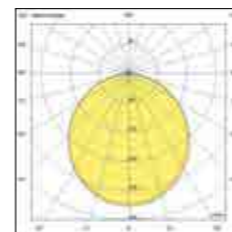

Input voltage	Led type	Amb. temp.	Power	Power supply	CRI
220-240V AC	SMD	+5° +35°C	7W	Included	> 80

Code	Finishing	Color temper.	Lm Source	Lm System	Power pack type
3428-71-102	Bianco - White	3000K	540	382	On/Off
3428-71-282	Antracite - Anthracite	3000K	540	382	On/Off

Net weight
0,20 Kg

70x90x90
0,22 Kg