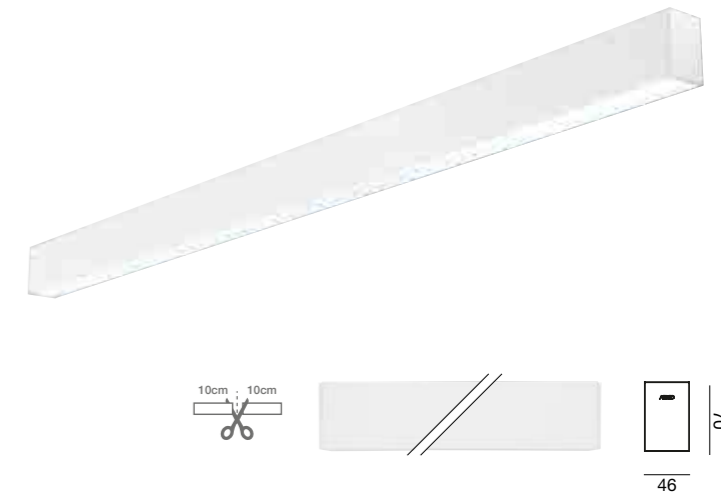

millet 23W + 15W

6992 lampada biemissione da parete / wall lamp double emission

Profilo in alluminio estruso con taglio a misura passo cm.10. Doppia emissione di luce, 23W/m verso il basso, 15W/m verso l'alto. Diffusore in policarbonato opale o prismatico UGR<19. Disponibile nelle temperature 3000K o 4000K. Alimentatore integrato per alimentazioni On/Off e DALI, disponibile a richiesta il modulo in emergenza. Predisposto per essere installato a parete, sia in verticale che in orizzontale.

Extruded aluminium profile with 10 cm pitch cut-to-size. Dual light emission, 23W/m downwards, 15W/m upwards. Diffuser in opal or prismatic polycarbonate UGR<19. Available in 3000K or 4000K temperatures. Integrated for On/Off and DALI power supplies, emergency module available on request. Designed to be installed on wall, both vertically and horizontally.