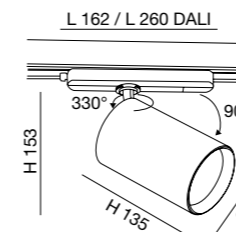

Input voltage	Led type	Amb. temp.	Total absorbed power	Power supply	CRI
220-240V AC	COB	-5° +35°C	35W	Included	> 90

Code	Finishing	Color temper.	Lm Source	Lm System	Optics	Power pack type
6522-92-354	Bianco - White	3000K	3930	3638	22°	On/Off
6522-92-364	Nero - Black	3000K	3930	3638	22°	On/Off
6522-92-454	Bianco - White	3000K	3930	3744	35°	On/Off
6522-92-464	Nero - Black	3000K	3930	3744	35°	On/Off
6522-92-654	Bianco - White	3000K	3930	3695	52°	On/Off
6522-92-664	Nero - Black	3000K	3930	3695	52°	On/Off
6522-92-356	Bianco - White	3000K	3930	3638	22°	DALI
6522-92-366	Nero - Black	3000K	3930	3638	22°	DALI
6522-92-456	Bianco - White	3000K	3930	3744	35°	DALI
6522-92-466	Nero - Black	3000K	3930	3744	35°	DALI
6522-92-656	Bianco - White	3000K	3930	3695	52°	DALI
6522-92-666	Nero - Black	3000K	3930	3695	52°	DALI
6522-94-354	Bianco - White	4000K	4120	3788	22°	On/Off
6522-94-364	Nero - Black	4000K	4120	3788	22°	On/Off
6522-94-454	Bianco - White	4000K	4120	3906	35°	On/Off
6522-94-464	Nero - Black	4000K	4120	3906	35°	On/Off
6522-94-654	Bianco - White	4000K	4120	3828	52°	On/Off
6522-94-664	Nero - Black	4000K	4120	3828	52°	On/Off
6522-94-356	Bianco - White	4000K	4120	3788	22°	DALI
6522-94-366	Nero - Black	4000K	4120	3788	22°	DALI
6522-94-456	Bianco - White	4000K	4120	3906	35°	DALI
6522-94-466	Nero - Black	4000K	4120	3906	35°	DALI
6522-94-656	Bianco - White	4000K	4120	3828	52°	DALI
6522-94-666	Nero - Black	4000K	4120	3828	52°	DALI

Net weight
0,60 Kg
210x210x90
0,70 Kg

food and retail