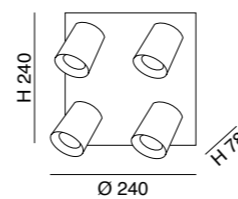

Net weight
1,10 Kg

250x250x130
1,34 Kg

CE IP20 IK08 Attenzione: lampadina non fornita
Warning: bulb not supplied

3
Years
Warranty