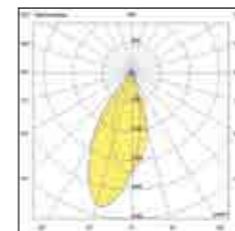

toodle

6960

asimmetrico
asymmetrical

Incasso tondo di piccole dimensioni in pressofusione di alluminio, predisposto per alloggiare LED COB 11W ad alta resa cromatica CRI >90. Emissione asimmetrica, fornito di serie di schermo opalino per emissione diffusa. Ideale per l'illuminazione residenziale, aree di attesa e di transito. Disponibile nelle finiture Bianco, Oro e Nero. Fornito di serie con alimentatore TRIAC (DALI e kit Emergenza a richiesta).

Small round recessed downlight in die-cast aluminum, designed to house COB 11W LEDs with high color rendering CRI > 90. Asymmetrical emission, supplied as standard with an opal diffuser for diffused emission. Ideal for residential lighting, waiting and transit areas. Available in White, Gold and Black finishes. Standard supplied with TRIAC power supply (DALI and Emergency kit on demand).

toodle 6960

Input voltage	Led type	Amb. temp.	Total absorbed power	Power supply	CRI TYP
220-240V AC	COB	-20° +45°C	11W	Included	92

Code	Finishing	Color temper.	Lm Source	Lm System	Power pack type
6960-02-350	Bianco - White	3000K	1250	1050	Triac Dimm.
6960-02-360	Nero - Black	3000K	1250	1050	Triac Dimm.
6960-02-390	Oro - Gold	3000K	1250	1050	Triac Dimm.
6960-03-350	Bianco - White	2700K	1220	1020	Triac Dimm.
6960-03-360	Nero - Black	2700K	1220	1020	Triac Dimm.
6960-03-390	Oro - Gold	2700K	1220	1020	Triac Dimm.
6960-04-350	Bianco - White	4000K	1270	1070	Triac Dimm.
6960-04-360	Nero - Black	4000K	1270	1070	Triac Dimm.
6960-04-390	Oro - Gold	4000K	1270<!-- </td--> <td>1070</td> <td>Triac Dimm.</td>