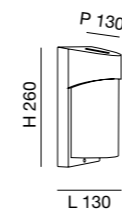

Net weight
0,83 Kg

135x120x275
0,94 Kg

CE IP54 IK08 Attenzione: lampadina non fornita
Warning: bulb not supplied

2
Years
Warranty