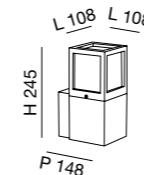

Net weight
1,47 Kg

155x115x255
1,68 Kg

CE IP54 IK05 Attenzione: lampadina non fornita
Warning: bulb not supplied

2
Years
Warranty