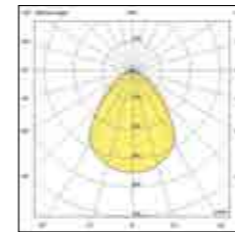

Diffusore prismato
Prismatic diffuser