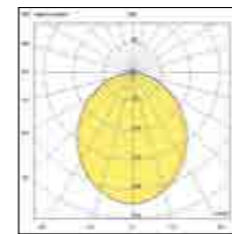

millet 23w

6970 incasso con battuta /
recessed with frame

Profilo in alluminio estruso con taglio a misura passo cm 10, con diffusore in policarbonato opale o prismatico UGR<19. Disponibile nelle temperature 3000K o 4000K. Alimentatore integrato per alimentazioni On/Off e DALI, disponibile a richiesta il modulo in emergenza. Predisposto per essere installato a plafone o a parete, sia in verticale che in orizzontale.

Extruded aluminium profile with 10 cm pitch cut-to-size, with opal or prismatic polycarbonate diffuser UGR<19. Available in 3000K or 4000K temperatures. Integrated for On/Off and DALI power supplies, emergency module available on request. Designed to be installed on ceiling or wall, both vertically and horizontally.

Input voltage	Led type	Amb. temp.	Total absorbed power	Power supply	CRI TYP
220-240V AC	SMD	-25° +45°C	23W/m	Included	85

Code	Finishing	Color temper.	Lm Source	Lm System	Diffuser	Power pack type
6970-52-101	Bianco - White	3000K	3380	2124	Opal	On/Off
6970-52-121	Bianco - White	3000K	3380	2124	Opal	DALI
6970-52-202	Bianco - White	3000K	3380	2196	Prismatic *	On/Off
6970-52-222	Bianco - White	3000K	3380	2196	Prismatic *	DALI
6970-54-101	Bianco - White	4000K	3580	2243	Opal	On/Off
6970-54-121	Bianco - White	4000K	3580	2243	Opal	DALI
6970-54-202	Bianco - White	4000K	3580	2346	Prismatic *	On/Off
6970-54-222	Bianco - White	4000K	3580	2346	Prismatic *	DALI

Net weight
2,20 Kg/m

CE IP40 IK08 UGR <19*

Energy Class 3000K Energy Class 4000K 5 Years Warranty

millet 23w

6971 incasso a raso /
recessed frameless