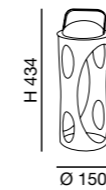

Net weight
1,77 Kg
0,55 Kg

520x200x200 - 1,60 Kg
120x120x200 - 0,69 Kg

CE IP54 IK08

Dimmable Touch Dimmer Rechargeable Energy Class **A** 2 Years Warranty