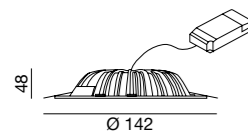

Ø 125 mm

Net weight
0,30 Kg
175x80x160
0,50 Kg

CE IP44 IK04 Accessorio anello adattatore foro - Ring adapter - page 288

Energy Class 3000K Energy Class 4000K 5 Years Warranty

peggy 20W

6805 incasso / recessed

Plafoniera incasso LED IP44. Ideale per illuminazione di corridoi, uffici, reception, aree comuni in genere. Struttura in alluminio e policarbonato, colore bianco.

Ceiling recessed LED IP44. Suitable for indoor lighting, offices, reception and open space areas. Metal and polycarbonate frame, color white.