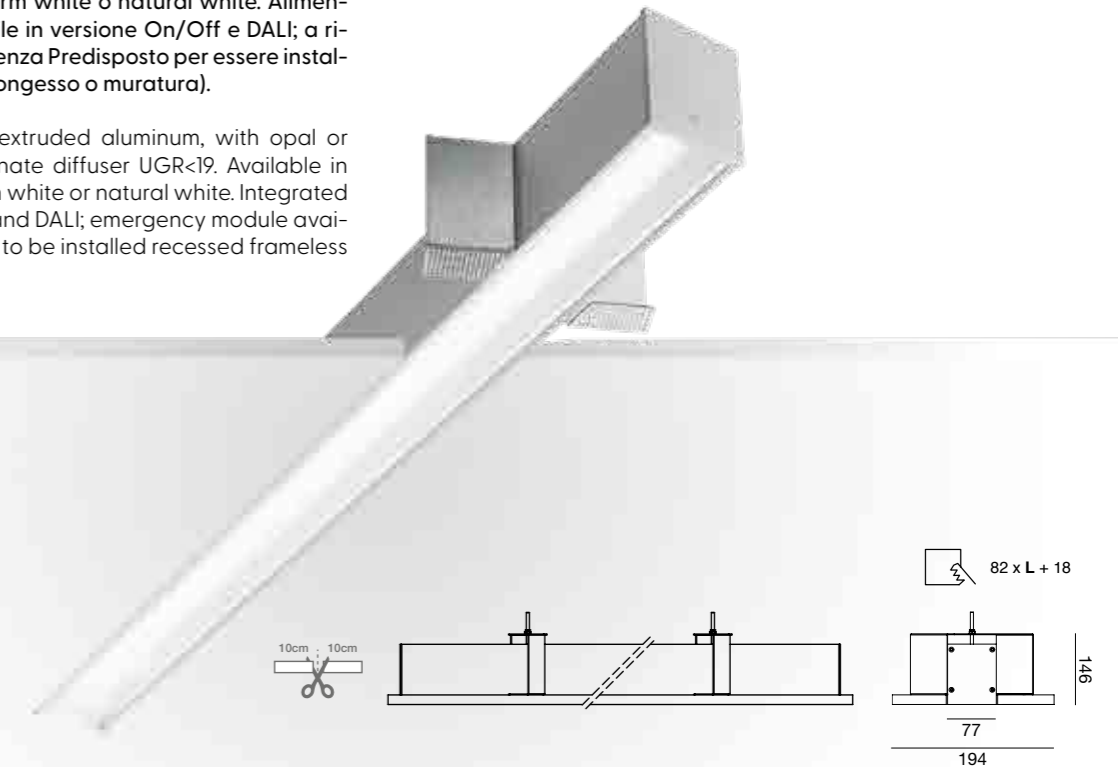

Input voltage	Led type	Amb. temp.	Total absorbed power	Power supply	CRI TYP
220-240V AC	SMD	-20° +45°C	29W/m	Included	85

Code	Finishing	Color temper.	Lm Source	Lm System	Diffuser	Power pack type
6849-52-101	Bianco - White	3000K	3470	1951	Opal	On/Off
6849-22-101	Alluminio - Aluminium	3000K	3470	1951	Opal	On/Off
6849-52-121	Bianco - White	3000K	3470	1951	Opal	DALI
6849-22-121	Alluminio - Aluminium	3000K	3470	1951	Opal	DALI
6849-52-202	Bianco - White	3000K	3470	2146	Prismatic *	On/Off
6849-22-202	Alluminio - Aluminium	3000K	3470	2146	Prismatic *	On/Off
6849-52-222	Bianco - White	3000K	3470	2146	Prismatic *	DALI
6849-22-222	Alluminio - Aluminium	3000K	3470	2146	Prismatic *	DALI
6849-54-101	Bianco - White	4000K	3570	2136	Opal	On/Off
6849-24-101	Alluminio - Aluminium	4000K	3570	2136	Opal	On/Off
6849-54-121	Bianco - White	4000K	3570	2136	Opal	DALI
6849-24-121	Alluminio - Aluminium	4000K	3570	2136	Opal	DALI
6849-54-202	Bianco - White	4000K	3570	2308	Prismatic *	On/Off
6849-24-202	Alluminio - Aluminium	4000K	3570	2308	Prismatic *	On/Off
6849-54-222	Bianco - White	4000K	3570	2308	Prismatic *	DALI
6849-24-222	Alluminio - Aluminium	4000K	3570	2308	Prismatic *	DALI

Net weight
3,95 Kg/m

CE IP40 IK08 UGR <19*

Energy Class E 5 Years Warranty