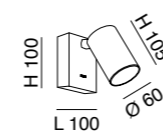

Net weight
0,34 Kg

135x135x130
0,40 Kg

CE IP20 IK08 Attenzione: lampadina non fornita
Warning: bulb not supplied

3
Years
Warranty