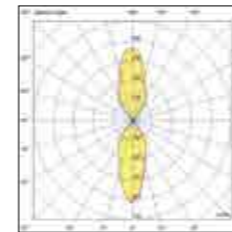

luly

6561

Applique LED da esterno in alluminio con una sorgente luminosa nel lato superiore e una nel lato inferiore. Disponibile con fasci di luce differenti. L'articolo 6561-22-094 ha un fascio stretto nella parte superiore ed un fascio largo nella parte inferiore. L'articolo 6561-22-794 ha un fascio largo sia nella parte superiore che in quella inferiore.

Outdoor LED wall light in aluminium with a light source on the top side and one on the bottom side. Available with different light beams. Article 6561-22-094 has a narrow bundle at the top and a wide beam at the bottom. Item 6561-22-794 has a wide beam at both the top and bottom.

Input voltage	Led type	Amb. temp.	Driver	CRI
220-240V AC 50/60 Hz	SMD	-20° +45°C	Included	> 80

Code	Finishing	Power	Color temper.	Lm Source	Lm System
6561-22-094	Grigio scuro - Dark grey	6W	3000K	500	170
6561-22-794	Grigio scuro - Dark grey	6W	3000K	500	284

wall lamp

Net weight
0,58 Kg
80x75x165
0,63 Kg

CE IP65 IK06

heli

6559

Applique LED da esterno in alluminio con una sorgente luminosa nel lato superiore e una nel lato inferiore. Questo apparecchio proietta sulla parete due fasci di luce che rendono l'ambiente serale gradevole ed armonioso.

Outdoor LED wall light in aluminium with one light source on the top side and one on the bottom side. This device projects two beams of light onto the wall which make the evening environment pleasant and harmonious.

12W - 90°

Input voltage	Led type	Amb. temp.	Driver	CRI
100-240V AC 50/60 Hz	COB	-20° +45°C	Included	> 80

Code	Finishing	Power	Color temper.	Lm Source	Lm System
6559-22-294	Grigio scuro - Dark grey	6W	3000K	780	597

6559-26-294	Grigio scuro - Dark grey	12W	3000K	1416	1140

Net weight
0,46 Kg
0,78 Kg
80x75x165 - 0,50 Kg
110x110x210 - 0,84 Kg

CE IP65 IK06