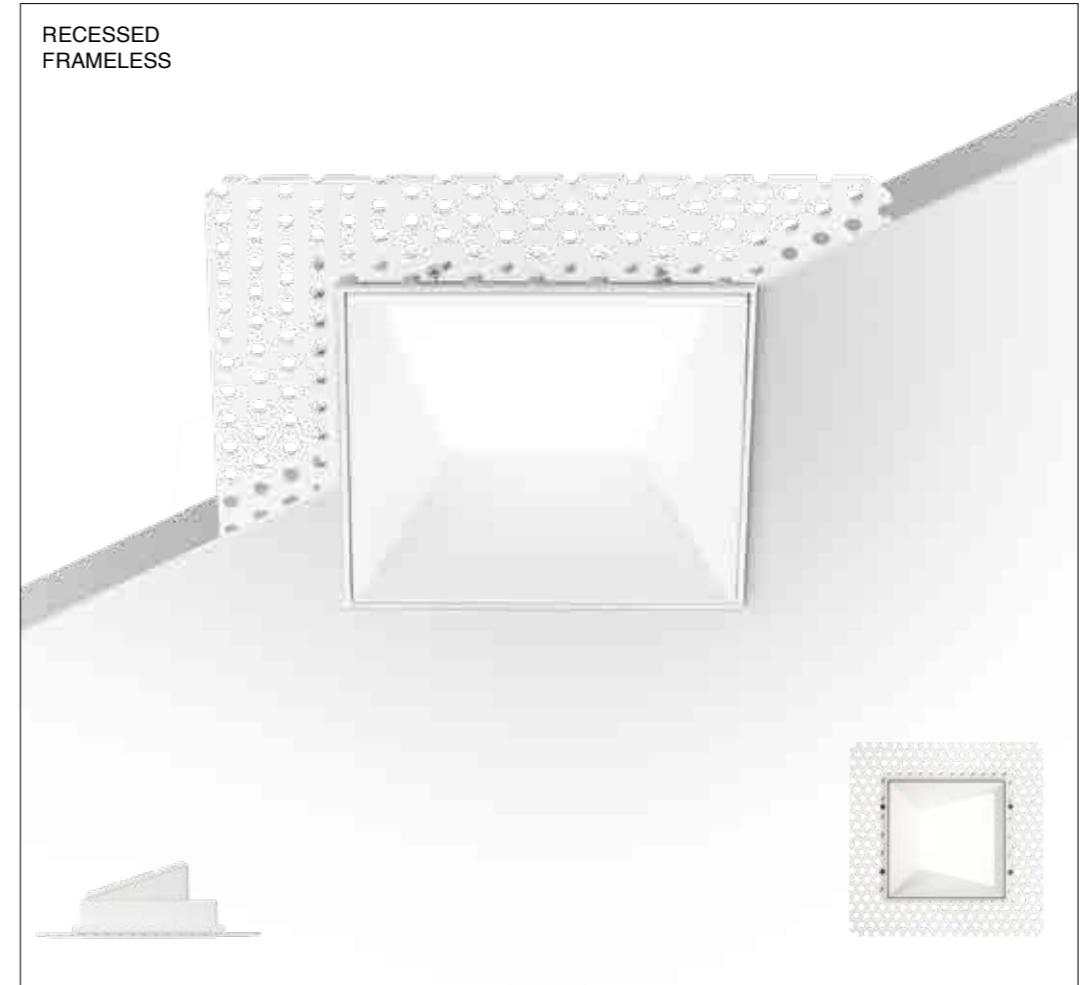

RECESSED FRAMELESS

Input voltage	Led type	Amb. temp.	Total absorbed power	Power supply	CRI TYP
220-240V AC	SMD	-20° +45°C	8W	Included	90

Code	Finishing	Color temper.	Lm Source	Lm System	Power pack type
6961-02-451	Bianco - White	3000K	930	687	Triac Dimm.
6961-02-461	Nero - Black	3000K	930	687	Triac Dimm.
6961-03-451	Bianco - White	2700K	890	631	Triac Dimm.
6961-03-461	Nero - Black	2700K	890	631	Triac Dimm.
6961-04-451	Bianco - White	4000K	950	752	Triac Dimm.
6961-04-461	Nero - Black	4000K	950	752	Triac Dimm.

Code	Finishing	Color temper.	Lm Source	Lm System	Power pack type
6961-02-452	Bianco - White	3000K	930	687	Triac Dimm.
6961-02-462	Nero - Black	3000K	930	687	Triac Dimm.
6961-03-452	Bianco - White	2700K	890	631	Triac Dimm.
6961-03-462	Nero - Black	2700K	890	631	Triac Dimm.
6961-04-452	Bianco - White	4000K	950	752	Triac Dimm.
6961-04-462	Nero - Black	4000K	950	752	Triac Dimm.

Net weight 0,35 Kg
165x145x130 0,50 Kg

Net weight 0,45 Kg
160x160x110 0,60 Kg