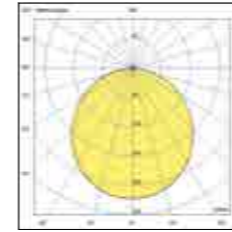

Lampada da parete LED in alluminio progettata con due sorgenti luminose entrambe dimmerabili. Un piccolo led per fornire una luce spot direzionale ed una sorgente luminosa LED per dare all'ambiente una luce soffusa e gradevole. La parte rotonda frontale è orientabile per soddisfare differenti scopi funzionali o decorativi.

Aluminum LED wall lamp designed with two light sources both dimmable. A small LED to provide directional spot light and a LED light source to give the environment a soft and pleasant light. The round front part is adjustable to satisfy different functional or decorative purposes.

ceiling / wall lamp

Regolazione luce con pulsante.
Push dimmer.