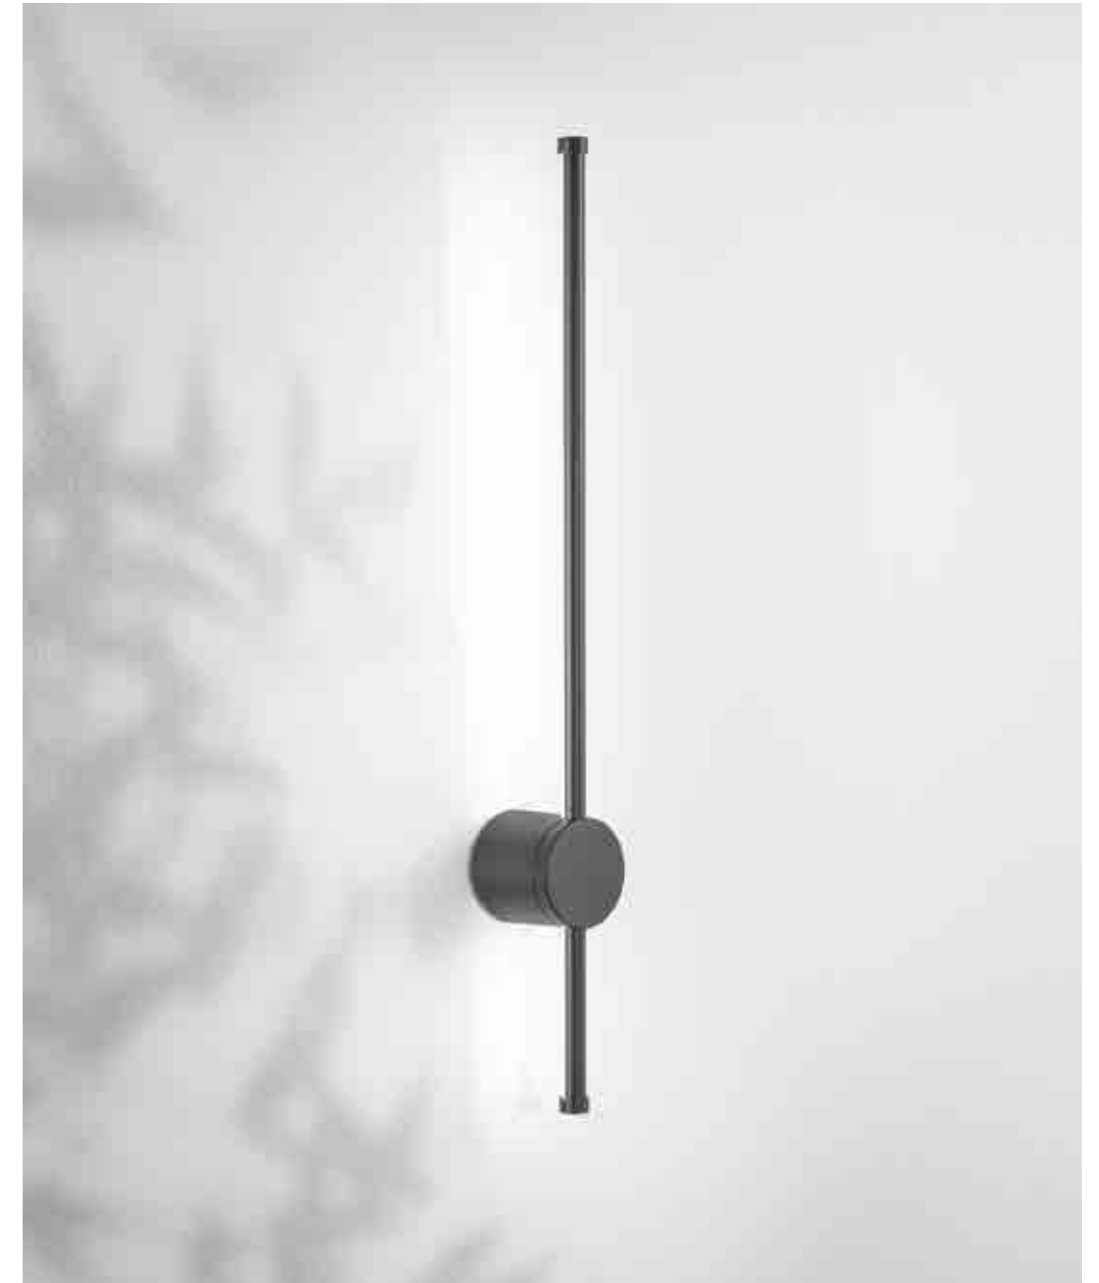

Input voltage	Led type	Amb. temp.	Driver	CRI TYP
220-240V AC 50/60 Hz	SMD	-5° +45°C	Included	93

Code	Finishing	Power	Color temper.	Lm Source	Lm System
6555-21-294	Grigio scuro - Dark grey	12W	3000K	1650	890

Net weight
0,55 Kg

120x110x700
0,81 Kg

CE IP54 IK06

D
Energy
Class

2
Years
Warranty