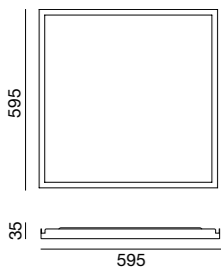

Net weight
1,70 Kg
635x700x40
2,30 Kg

CE IP40 IK04

ravello 42W

6520 incasso / recessed

Ravello è un apparecchio di illuminazione da incasso, con una struttura modulare 600x600mm. Può essere installato a plafone, sospensione e clip-in, con appositi accessori. Ravello è un pannello a LED dai tratti innovativi, caratterizzato da grande versatilità di impiego, dotato di sistema ottico backlight che elimina i fenomeni di ingiallimento progressivo dello schermo nel tempo. Lo schermo microprismato garantisce un fattore UGR<19, equipaggiato con LED 42W 3000K o 4000K, CRI 90.

Ravello is a recessed lighting fixture, with a 600x600mm modular structure. It can be installed on the ceiling, suspended and clip-in, with special accessories. Ravello is an LED panel with innovative traits, characterized by great versatility of use, equipped with a backlight optical system that eliminates progressive yellowing of the screen over time. The microprismatic screen guarantees a UGR<19 factor, equipped with LED 3000K or 4000K 42W, CRI 90.