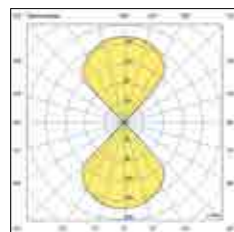

cuba

6541

Applique LED da esterno in alluminio. Le due sorgenti luminose, una nel lato superiore e una nel lato inferiore consentono di proiettare sulla parete due fasci di luce. Grazie alle alette orientabili è possibile ottenere gradevoli effetti di luce.

Outdoor LED wall lamp in aluminium. The two light sources, one on the top side and one on the bottom side, allow two beams of light to be projected onto the wall. Thanks to the adjustable fins, pleasant lighting effects can be achieved.

MIN. 0° - MAX 120°