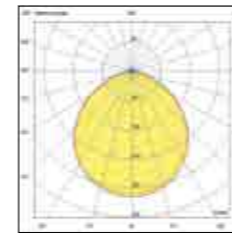

galway

6690

Profilo LED realizzato in alluminio e policarbonato, ideale per essere installato come sotto pensile nelle cucine, librerie o all'interno dei mobili. Disponibile in diverse lunghezze e con modalità di accensione On/Off o Push Dimmer.

LED profile made of aluminum and polycarbonato, ideal for installation under wall units in kitchens, bookcases or inside furniture. Available in different lengths and with On/Off or Push Dimmer lighting modes.

undershelves

Possibilità di collegare più profili.
Ability to connect multiple profiles.