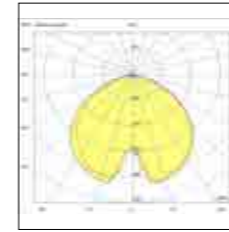

Pannello solare
Solar panel

Wall lamp p. 320