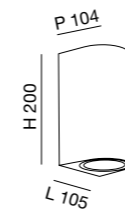

6559-26-294	Grigio scuro - Dark grey	12W	3000K	1416	1140
-------------	--------------------------	-----	-------	------	------

Net weight
0,46 Kg
0,78 Kg
80x75x165 - 0,50 Kg
110x110x210 - 0,84 Kg

CE IP65 IK06