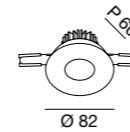

sigma

3445

sigma 3445

Incasso di piccole dimensioni in alluminio bianco particolarmente adatto all'illuminazione decorativa di interni e aree di attesa e transito. Disponibile in un'ampia gamma di cornici per versione fissa o orientabile, tonda o quadrata, a filo o arretrata.

Recessed spot in small dimensions, particularly suitable for decorative lighting interiors and waiting and transit areas. It has a wide frame range for fixing or adjustable, round or square, flush or recessed version.