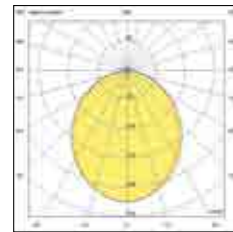

millet 23w

6967 plafoniera / ceiling

Profilo in alluminio estruso con taglio a misura passo cm 10, con diffusore in policarbonato opale o prismatico UGR<19. Disponibile nelle temperature Warm 169 lm/W o Natural white 180 lm/W con mid power led 23W/m. Alimentatore integrato per alimentazioni On/Off e DALI, disponibile a richiesta il modulo in emergenza. Predisposto per essere installato a plafone o a parete, sia in verticale che in orizzontale.

Extruded aluminum profile with cuts every 10 cm, with opal or prismatic polycarbonate diffuser UGR <19. Available in Warm 169 lm/W or Natural white 180 lm/W temperatures with mid power led 23W/m. Integrated power supply for On/Off and DALI power supplies, emergency module available on demand. Prepared to be installed on the ceiling or on the wall, both vertically and horizontally.

Opal