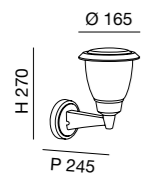

Net weight
0,98 Kg

250x170x305
1,31 Kg

CE IP54 IK08 Attenzione: lampadina non fornita
Warning: bulb not supplied

2
Years
Warranty

lena

6567

Lampada da parete da esterno con portalampada E27. Ispirata ai tradizionali lampioni antichi. Realizzata in alluminio e policarbonato opale. Ideale per illuminare, porticati, terrazzi, balconi. Lampadina non fornita.

Outdoor wall lamp with E27 lampholder. Inspired by traditional antique lampposts. Made of aluminum and opal polycarbonate. Ideal for lighting, porches, terraces, balconies. Bulb not supplied.