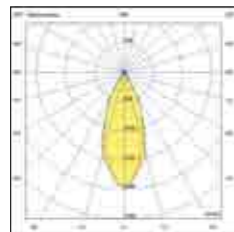

rubens 28W 36W

6974/6975 cestello / basket

Apparecchio ad incasso multivano in alluminio pressofuso dal design compatto e leggero, orientabile su entrambi gli assi. Alta resa cromatica grazie al led REAL COLOR CRI 97, senza rinunciare ad alte prestazioni illuminotecniche grazie al sistema ottico in alluminio, disponibile in varie aperture. Predisposto per alloggiare Cob Led da 28W e 36W, On/Off. RUBENS è un prodotto versatile adatto ad ogni tipo di installazione, dagli spazi commerciali agli spazi culturali.

Adjustable recessed LED projector for basket, gimbal, made of die-cast aluminium, with a compact light design and a rotation on both axis vertical and horizontal. COB REAL COLOR CRI 97 guarantees an excellent color rendering and a particular brilliancy. The reflectors grant high system efficiency and they are available in different beam angles. Available in 28W and 36W Cob Led, On/Off. RUBENS is a versatile product suitable for all types of installation, from commercial to cultural areas.

20°

45°

Input voltage	Led type	Amb. temp.	Power supply	CRI TYP
220-240V AC	COB	-20° +35°C	Included	97