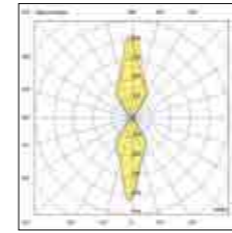

luly

6561

Applique LED da esterno in alluminio con una sorgente luminosa nel lato superiore e una nel lato inferiore. Disponibile con fasci di luce differenti. L'articolo 6561-22-094 ha un fascio stretto nella parte superiore ed un fascio largo nella parte inferiore. L'articolo 6561-22-794 ha un fascio largo sia nella parte superiore che in quella inferiore.

Outdoor LED wall light in aluminium with a light source on the top side and one on the bottom side. Available with different light beams. Article 6561-22-094 has a narrow bundle at the top and a wide beam at the bottom. Item 6561-22-794 has a wide beam at both the top and bottom.

Input voltage	Led type	Amb. temp.	Driver	CRI
220-240V AC 50/60 Hz	SMD	-20° +45°C	Included	> 80

Code	Finishing	Power	Color temper.	Lm Source	Lm System
6561-22-094	Grigio scuro - Dark grey	6W	3000K	500	170
6561-22-794	Grigio scuro - Dark grey	6W	3000K	500	284

wall lamp

Net weight
0,58 Kg
80x75x165
0,63 Kg

CE IP65 IK06

heli

6559

Applique LED da esterno in alluminio con una sorgente luminosa nel lato superiore e una nel lato inferiore. Questo apparecchio proietta sulla parete due fasci di luce che rendono l'ambiente serale gradevole ed armonioso.

Outdoor LED wall light in aluminium with one light source on the top side and one on the bottom side. This device projects two beams of light onto the wall which make the evening environment pleasant and harmonious.

6W - 80°

Input voltage	Led type	Amb. temp.	Driver	CRI
100-240V AC 50/60 Hz	COB	-20° +45°C	Included	> 80

Code	Finishing	Power	Color temper.	Lm Source	Lm System
6559-22-294	Grigio scuro - Dark grey	6W	3000K	780	597

6559-26-294	Grigio scuro - Dark grey	12W	3000K	1416	1140

Net weight
0,46 Kg
0,78 Kg
80x75x165 - 0,50 Kg
110x110x210 - 0,84 Kg

CE IP65 IK06