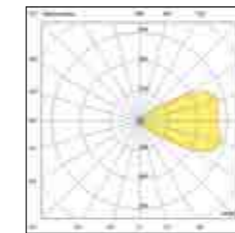

grant 48W

6835 proiettore / projector

Proiettore per interni ad alta efficienza, particolarmente adatto sia per aree funzionali che per l'illuminazione architettonica. Dispone di un'ampia gamma di ottiche ed è disponibile in due temperature di colore 3000K e 4000K, per soddisfare tutte le esigenze progettuali. Struttura in metallo. Apparecchio a 48V DC con possibilità di alimentazione remota.

Indoor projector with high efficiency, particularly suitable for illuminating functional areas and architectural lighting. It has a wide range of optics and is available in two color temperatures, 3000K and 4000K, to meet all design requirements. Metal frame. 48V DC appliance with the option of remote power.

Input voltage	Led type	Amb. temp.	Total absorbed power	Power supply
48V DC	POWER LED	-20° +50°C	48W	Excluded

Code	Color temper.	Lm Source	Lm System	Optics	CRI TYP
6835-12-024	3000K	5700	3582	Asimmetrica / Asymmetric	80
6835-12-324	3000K	5700	3269	21°	80
6835-12-524	3000K	5700	3111	45°	80
6835-12-624	3000K	5700	3018	65°	80
6835-12-824	3000K	5700	2800	120°	80
6835-14-024	4000K	6100	4137	Asimmetrica / Asymmetric	70
6835-14-324	4000K	6100	3775	21°	70
6835-14-524	4000K	6100	3594	45°	70
6835-14-624	4000K	6100	3486	65°	70
6835-14-824	4000K	6100	3234	120°	70

Alimentatori / Power supply - page 292

Net weight
2,00 Kg
310x175x135
2,30 Kg

grant 96W

6835 proiettore / projector

Proiettore per interni ad alta efficienza, particolarmente adatto sia per aree funzionali che per l'illuminazione architettonica. Dispone di un'ampia gamma di ottiche ed è disponibile in due temperature di colore 3000K e 4000K, per soddisfare tutte le esigenze progettuali. Struttura in metallo. Apparecchio a 48V DC con possibilità di alimentazione remota.