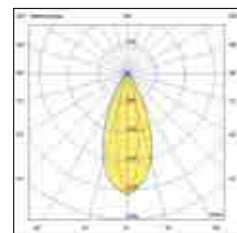

nizza rgb

6876 proiettore / floodlight

nizza rgb 6876

Proiettore ad alta efficienza per l'illuminazione funzionale ed architettonica. Indicato in particolare per aree esterne. Dispone di un'ampia gamma di ottiche per soddisfare tutte le esigenze progettuali. **Struttura in pressofusione di alluminio esente rame EN AB 44100. Verniciatura poliesteri QUALICOAT (Class 1) resistente alla corrosione in nebbia salina per 28gg secondo la norma IEC60092-306. Colore grigio RAL 7040, staffa INOX.**

High efficiency floodlight for functional and architectural lighting. Suitable especially for outdoor areas. It has a wide range of optics to meet all design needs. **Device made of die-cast aluminum copper free EN AB 44100. Polyester painting QUALICOAT (Class 1), corrosion resistant to salt spray for 28 days, conforms to Standard IEC60092-306. Available in grey color RAL 7040, INOX brackets.**

Elliptical