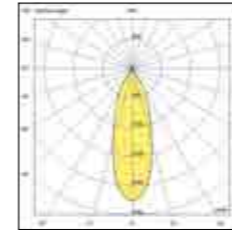

sigma

3445

sigma 3445

Incasso di piccole dimensioni in alluminio bianco particolarmente adatto all'illuminazione decorativa di interni e aree di attesa e transito. Disponibile in un'ampia gamma di cornici per versione fissa o orientabile, tonda o quadrata, a filo o arretrata.

Recessed spot in small dimensions, particularly suitable for decorative lighting interiors and waiting and transit areas. It has a wide frame range for fixing or adjustable, round or square, flush or recessed version.