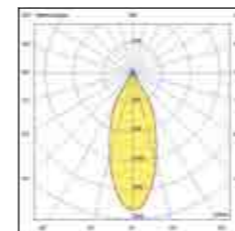

Input voltage	Led type	Amb. temp.	Total absorbed power	Power supply	CRI TYP
220-240V AC	COB	-20° +45°C	11W	Included	92

Code	Finishing	Color temper.	Lm Source	Lm System	Power pack type
6960-02-150	Bianco - White	3000K	1250	1050	Triac Dimm.
6960-02-160	Nero - Black	3000K	1250	1050	Triac Dimm.
6960-02-190	Oro - Gold	3000K	1250	1050	Triac Dimm.
6960-03-150	Bianco - White	2700K	1220	1020	Triac Dimm.
6960-03-160	Nero - Black	2700K	1220	1020	Triac Dimm.
6960-03-190	Oro - Gold	2700K	1220	1020	Triac Dimm.
6960-04-150	Bianco - White	4000K	1270	1070	Triac Dimm.
6960-04-160	Nero - Black	4000K	1270	1070	Triac Dimm.
6960-04-190	Oro - Gold	4000K	1270	1070	Triac Dimm.