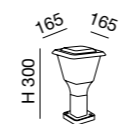

Net weight	
1,68 Kg	175x175x620 - 2,07 Kg
1,09 Kg	175x175x320 - 1,35 Kg

CE  IP65  IK08  Attenzione: lampadina non fornita
Warning: bulb not supplied

 2
Years
Warranty

gorla

6554

Questo semplice paletto cilindrico da giardino con portalampada E27 è una soluzione pratica e discreta per illuminare gli spazi esterni della tua casa. Realizzato in alluminio, questo paletto presenta un design pulito e minimalista. Lampadina non fornita.