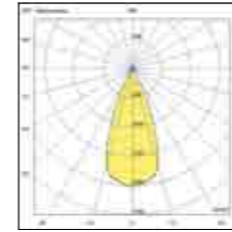

Spot luce LED quadrato in alluminio dalle dimensioni contenute. Uso interno per montaggio a plafone. Disponibile con finitura bianca o nera. La sorgente luminosa centrale arretrata permette una riduzione dell'abbagliamento, mentre una seconda sorgente luminosa accende i profili di policarbonato posti nella parte superiore e inferiore creando una particolare atmosfera. Indicato per ambienti residenziali e commerciali.

Small square aluminum LED spot light. Indoor use, ceiling mounted. Available in white or black finishing. The recessed central light source allows a glare reduction, while a second light source lights up the polycarbonate profiles located in the upper and lower parts, creating a particular atmosphere. Suitable for residential and commercial environments.

ceiling / wall lamp

Profilo policarbonato inferiore e superiore illuminato.
Illuminated lower and upper polycarbonate profile.