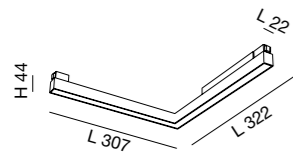

Net weight
0,30 Kg
340x360x60
0,40 Kg

CE IP20 IK04

Energy Class 2700K Energy Class 3000K 3 Years Warranty