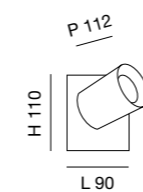

Code	Finishing
3451-81-101	Nero - Black
3451-81-102	Bianco - White
3451-81-212	Alluminio - Aluminum

Net weight
0,25 Kg

Gross weight
130x120x100
0,33 Kg

CE **IP20 IK08** **Attenzione: lampadina non fornita**
Warning: bulb not supplied

3
Years
Warranty