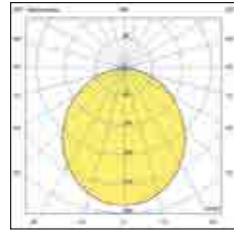

peggy 12W

6805 incasso / recessed

Plafoniera incasso LED IP44. Ideale per illuminazione di corridoi, uffici, reception, aree comuni in genere. Struttura in alluminio e policarbonato, colore bianco.

Ceiling recessed LED IP44. Suitable for indoor lighting, offices, reception and open space areas. Metal and polycarbonate frame, color white.

Input voltage	Led type	Amb. temp.	Total absorbed power	Power supply	CRI
220-240V AC	SMD	-20° +50°C	12W	Included	> 80

Code	Finishing	Color temper.	Lm Source	Lm System	Diffuser	Power pack type
6805-02-154	Bianco - White	3000K	1650	1099	Opal	On/Off
6805-02-157	Bianco - White	3000K	1650	1099	Opal	DALI
6805-04-154	Bianco - White	4000K	1850	1165	Opal	On/Off
6805-04-157	Bianco - White	4000K	1850	1165	Opal	DALI