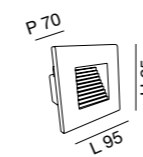

Net weight
0,38 Kg

115x110x85
0,38 Kg

CE IP65 IK06

Energy Class
 2 Years Warranty