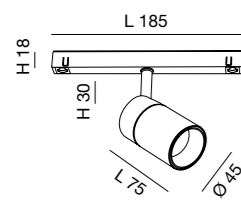

spotlight 10W

Grazie al suo design compatto il faretto spot 10W ERMES per sistema profilo a 48V è un dispositivo di illuminazione progettato per essere montato su binari a 48V. Questo tipo di faretto è ideale per evidenziare particolari aree o oggetti in un ambiente. Disponibile tre tipi di ottiche, due temperature di colore, nella finitura o bianca o nera, On-Off e DALI.

Thanks to its compact design, the ERMES 6W spotlight for 48V profile system is a lighting device designed to be mounted on 48V tracks. This type of spotlight is ideal for highlighting particular areas or objects in a environment. Available with three types of optics, two color temperatures, in either white or black finishing, On-Off and DALI.

48V profiles

14°

32°

56°

Input voltage	Amb. temp.	Power	Driver	CRI
48V DC	-20° +35°C	10W	Included	> 90