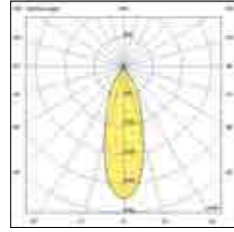

Input voltage	Led type	Amb. temp.	Power	Power supply	CRI
220-240V AC 50/60 Hz	COB	+5° +35°C	7W	Included	> 80

Code	Finishing	Color temper.	Lm Source	Lm System	Power pack type
3445-72-343	Bianco - White	3000K	800	508	On/Off

Ø 70 mm

Net weight
0,25 Kg
100x115x85
0,29 Kg

Input voltage	Led type	Amb. temp.	Power	Power supply	CRI
220-240V AC 50/60 Hz	COB	+5° +35°C	7W	Included	> 80

Code	Finishing	Color temper.	Lm Source	Lm System	Power pack type
3445-72-345	Bianco - White	3000K	800	508	On/Off

Ø 70 mm

Net weight
0,26 Kg
100x115x85
0,30 Kg

Input voltage	Led type	Amb. temp.	Power	Power supply	CRI
220-240V AC 50/60 Hz	COB	+5° +35°C	7W	Included	> 80

Code	Finishing	Color temper.	Lm Source	Lm System	Power pack type
3445-72-346	Bianco - White	3000K	800	508	On/Off

Ø 70 mm

Net weight
0,26 Kg
115x120x105
0,28 Kg

Input voltage	Led type	Amb. temp.	Power	Power supply	CRI
220-240V AC 50/60 Hz	COB	+5° +35°C	7W	Included	> 80

Code	Finishing	Color temper.	Lm Source	Lm System	Power pack type
3445-72-347	Bianco - White	3000K	800	508	On/Off

70x70 mm

Net weight
0,26 Kg
115x120x105
0,30 Kg

recessed