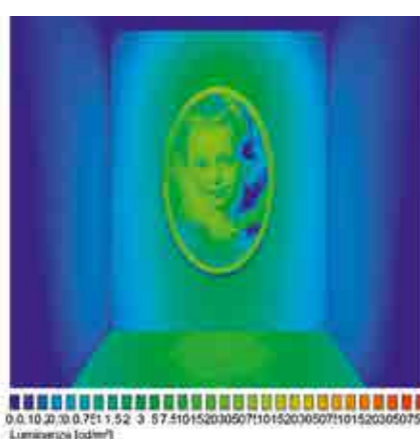

Con rifrattore per distribuzione ellittica
With refractor for elliptical distribution