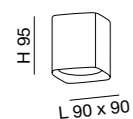

Net weight
0,35 Kg

100x100x100
0,40 Kg

CE IP44 IK08 Attenzione: lampadina non fornita
Warning: bulb not supplied

2
Years
Warranty