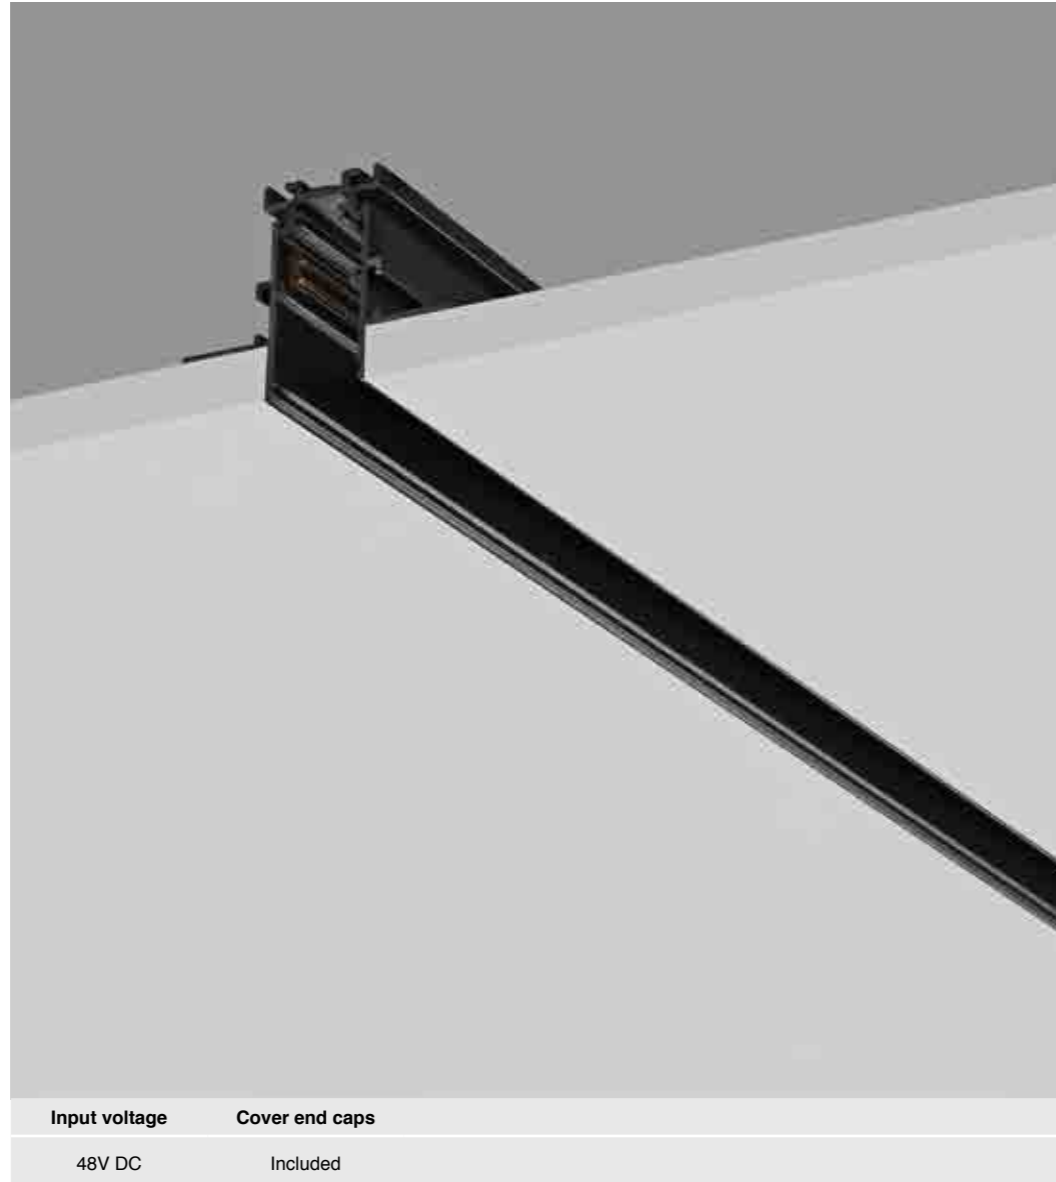

Input voltage	Cover end caps
48V DC	Included

Code	Finishing	Height mm	Length mm
6525-05-310	Bianco - White	54	1000
6525-05-320	Bianco - White	54	2000
6525-05-330	Bianco - White	54	3000
6525-06-310	Nero - Black	54	1000
6525-06-320	Nero - Black	54	2000
6525-06-330	Nero - Black	54	3000

ACCESSORIES

ACCESSORIES	Code	Finishing	Dimensions mm	Description
	6525-05-300	Bianco - White	65 x 65 x 54	Giunto a L meccanico L joint
	6525-06-300	Nero - Black		
	6525-50-002	Nero - Black	L 80 x 13 x H 4	Giunto meccanico Mechanical feed
	6525-55-003	Bianco - White	26 x 54	Kit tappi di chiusura End cap kit
	6525-56-003	Nero - Black		
	6525-55-004	Bianco - White	24 x 1500	Cover Cover
	6525-56-004	Nero - Black		
	6525-55-006	Bianco - White	L 81 x H 18	Testata di alimentazione Power feeder unit
	6525-56-006	Nero - Black		
	6525-55-007	Bianco - White	L 83 x H 18	Giunto elettrico lineare Linear joint feed
	6525-56-007	Nero - Black		
	6525-55-008	Bianco - White	130 x 130 x H 18	Giunto elettrico flessibile Flexible joint feed
	6525-56-008	Nero - Black		

Alimentatori / Power Supply - page 48-49

Net weight
1,35 Kg/m

CE IP20 IK06

3
Years
Warranty