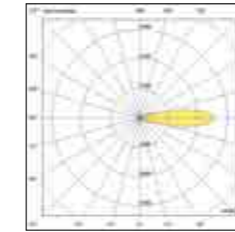

grant 48W

6835 proiettore / projector

Proiettore per interni ad alta efficienza, particolarmente adatto sia per aree funzionali che per l'illuminazione architettonica. Dispone di un'ampia gamma di ottiche ed è disponibile in due temperature di colore 3000K e 4000K, per soddisfare tutte le esigenze progettuali. Struttura in metallo. Apparecchio a 48V DC con possibilità di alimentazione remota.

Indoor projector with high efficiency, particularly suitable for illuminating functional areas and architectural lighting. It has a wide range of optics and is available in two color temperatures, 3000K and 4000K, to meet all design requirements. Metal frame. 48V DC appliance with the option of remote power.

Input voltage	Led type	Amb. temp.	Total absorbed power	Power supply
48V DC	POWER LED	-20° +50°C	48W	Excluded

Code	Color temper.	Lm Source	Lm System	Optics	CRI TYP
6835-12-024	3000K	5700	3582	Asimmetrica / Asymmetric	80
6835-12-324	3000K	5700	3269	21°	80
6835-12-524	3000K	5700	3111	45°	80
6835-12-624	3000K	5700	3018	65°	80
6835-12-824	3000K	5700	2800	120°	80
6835-14-024	4000K	6100	4137	Asimmetrica / Asymmetric	70
6835-14-324	4000K	6100	3775	21°	70
6835-14-524	4000K	6100	3594	45°	70
6835-14-624	4000K	6100	3486	65°	70
6835-14-824	4000K	6100	3234	120°	70

Alimentatori / Power supply - page 292

Net weight
2,00 Kg
310x175x135
2,30 Kg

grant 96W

6835 proiettore / projector

Proiettore per interni ad alta efficienza, particolarmente adatto sia per aree funzionali che per l'illuminazione architettonica. Dispone di un'ampia gamma di ottiche ed è disponibile in due temperature di colore 3000K e 4000K, per soddisfare tutte le esigenze progettuali. Struttura in metallo. Apparecchio a 48V DC con possibilità di alimentazione remota.