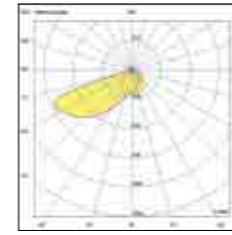

wink

6573

Lampada segnapasso LED tonda ad incasso con un design compatto e minimalista. Struttura in alluminio. Ideale per l'illuminazione di scale, portici, terrazze, ingressi e giardini. Alimentatore integrato 220-240 V AC. Disponibile in due colori.

Round recessed LED step light with a compact and minimalist design. Aluminum structure. Ideal for lighting stairs, porches, terraces, entrances and gardens. Built-in power supply 220-240 V AC. Available in two colors.

Input voltage	Led type	Amb. temp.	Driver	CRI
220-240V AC 50/60 Hz	SMD	-10° +45°C	Included	> 80

Code	Finishing	Power	Color temper.	Lm Source	Lm System
6573-02-254	Bianco - White	3W	3000K	215	85
6573-02-294	Grigio scuro - Dark grey	3W	3000K	215	85

Net weight
0,32 Kg

115x110x85
0,38 Kg

CE IP65 IK06

Energy Class
 2 Years Warranty