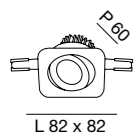

Input voltage	Led type	Amb. temp.	Power	Power supply	CRI
220-240V AC 50/60 Hz	COB	+5° +35°C	7W	Included	> 80

Code	Finishing	Color temper.	Lm Source	Lm System	Power pack type
3445-72-345	Bianco - White	3000K	800	508	On/Off

Ø 70 mm

Net weight
0,26 Kg
100x115x85
0,30 Kg