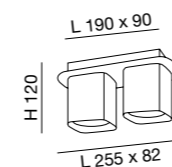

Net weight
1,25 Kg

270x135x135
1,30 Kg

CE IP20 IK08 Attenzione: lampadina non fornita
Warning: bulb not supplied

2
Years
Warranty