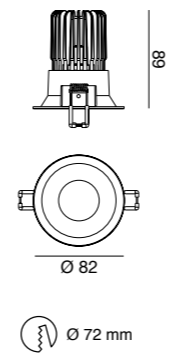

Net weight
0,32 Kg

145x145x125
0,45 Kg

CE IP40 IK06

Energy Class
 3 Years Warranty