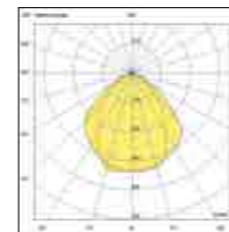

Prismatic

Input voltage	Led type	Amb. temp.	Total absorbed power	Power supply	CRI TYP
220-240V AC	SMD	-20° +45°C	29W/m	Included	85

Code	Finishing	Color temper.	Lm Source	Lm System	Diffuser	Power pack type
6850-62-101	Nero - Black	3000K	3470	1951	Opal	On/Off
6850-52-101	Bianco - White	3000K	3470	1951	Opal	On/Off
6850-22-101	Alluminio - Aluminum	3000K	3470	1951	Opal	On/Off
6850-62-121	Nero - Black	3000K	3470	1951	Opal	DALI
6850-52-121	Bianco - White	3000K	3470	1951	Opal	DALI
6850-22-121	Alluminio - Aluminum	3000K	3470	1951	Opal	DALI
6850-62-202	Nero - Black	3000K	3470	2146	Prismatic *	On/Off
6850-52-202	Bianco - White	3000K	3470	2146	Prismatic *	On/Off
6850-22-202	Alluminio - Aluminum	3000K	3470	2146	Prismatic *	On/Off
6850-62-222	Nero - Black	3000K	3470	2146	Prismatic *	DALI
6850-52-222	Bianco - White	3000K	3470	2146	Prismatic *	DALI
6850-22-222	Alluminio - Aluminum	3000K	3470	2146	Prismatic *	DALI
6850-64-101	Nero - Black	4000K	3570	2136	Opal	On/Off
6850-54-101	Bianco - White	4000K	3570	2136	Opal	On/Off
6850-24-101	Alluminio - Aluminum	4000K	3570	2136	Opal	On/Off
6850-64-121	Nero - Black	4000K	3570	2136	Opal	DALI
6850-54-121	Bianco - White	4000K	3570	2136	Opal	DALI
6850-24-121	Alluminio - Aluminum	4000K	3570	2136	Opal	DALI
6850-64-202	Nero - Black	4000K	3570	2308	Prismatic *	On/Off
6850-54-202	Bianco - White	4000K	3570	2308	Prismatic *	On/Off
6850-24-202	Alluminio - Aluminum	4000K	3570	2308	Prismatic *	On/Off
6850-64-222	Nero - Black	4000K	3570	2308	Prismatic *	DALI
6850-54-222	Bianco - White	4000K	3570	2308	Prismatic *	DALI
6850-24-222	Alluminio - Aluminum	4000K	3570	2308	Prismatic *	DALI

Net weight
3,80 Kg/m

CE IP40 IK08 UGR <19*

Energy Class

5 Years Warranty