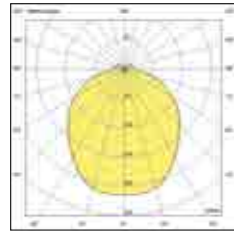

48V profiles

Per accorciare, inserisci il cavo nell'apposita scatola. To shorten, insert the cable into the cable box.