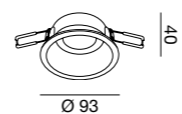

Net weight
0,12 Kg
115x85x96
0,16 Kg

CE IP20 IK08 Attenzione: lampadina non fornita
Warning: bulb not supplied

3
Years
Warranty