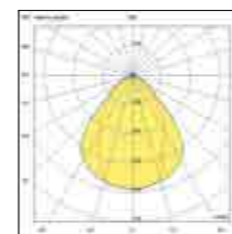

Opal

Prismatic

Net weight
2,20 Kg/m

CE IP40 IK08 UGR <19*

Energy Class 3000K Energy Class 4000K 5 Years Warranty

millet 23w

6967 plafoniera / ceiling

Profilo in alluminio estruso con taglio a misura passo cm 10, con diffusore in policarbonato opale o prismatico UGR<19. Disponibile nelle temperature Warm 169 lm/W o Natural white 180 lm/W con mid power led 23W/m. Alimentatore integrato per alimentazioni On/Off e DALI, disponibile a richiesta il modulo in emergenza. Predisposto per essere installato a plafone o a parete, sia in verticale che in orizzontale.