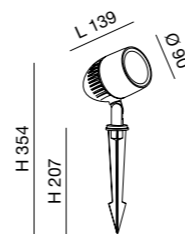

Net weight
0,70 Kg

155x95x200
0,82 Kg