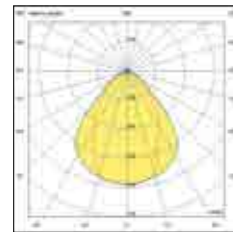

Prismatic

Input voltage	Led type	Amb. temp.	Total absorbed power	Power supply	CRI TYP
220-240V AC	SMD	-25° +45°C	23W/m	Included	85

Code	Finishing	Color temper.	Lm Source	Lm System	Diffuser	Power pack type
6967-62-101	Nero - Black	3000K	3380	2124	Opal	On/Off
6967-52-101	Bianco - White	3000K	3380	2124	Opal	On/Off
6967-22-101	Alluminio - Aluminum	3000K	3380	2124	Opal	On/Off
6967-62-121	Nero - Black	3000K	3380	2124	Opal	DALI
6967-52-121	Bianco - White	3000K	3380	2124	Opal	DALI
6967-22-121	Alluminio - Aluminum	3000K	3380	2124	Opal	DALI
6967-62-202	Nero - Black	3000K	3380	2196	Prismatic *	On/Off
6967-52-202	Bianco - White	3000K	3380	2196	Prismatic *	On/Off
6967-22-202	Alluminio - Aluminum	3000K	3380	2196	Prismatic *	On/Off
6967-62-222	Nero - Black	3000K	3380	2196	Prismatic *	DALI
6967-52-222	Bianco - White	3000K	3380	2196	Prismatic *	DALI
6967-22-222	Alluminio - Aluminum	3000K	3380	2196	Prismatic *	DALI
6967-64-101	Nero - Black	4000K	3580	2243	Opal	On/Off
6967-54-101	Bianco - White	4000K	3580	2243	Opal	On/Off
6967-24-101	Alluminio - Aluminum	4000K	3580	2243	Opal	On/Off
6967-64-121	Nero - Black	4000K	3580	2243	Opal	DALI
6967-54-121	Bianco - White	4000K	3580	2243	Opal	DALI
6967-24-121	Alluminio - Aluminum	4000K	3580	2243	Opal	DALI
6967-64-202	Nero - Black	4000K	3580	2346	Prismatic *	On/Off
6967-54-202	Bianco - White	4000K	3580	2346	Prismatic *	On/Off
6967-24-202	Alluminio - Aluminum	4000K	3580	2346	Prismatic *	On/Off
6967-64-222	Nero - Black	4000K	3580	2346	Prismatic *	DALI
6967-54-222	Bianco - White	4000K	3580	2346	Prismatic *	DALI
6967-24-222	Alluminio - Aluminum	4000K	3580	2346	Prismatic *	DALI

millet

giunto angolare / angular joint

Giunto angolare per Sistema Millet, garantisce la continuità luminosa della componente diretta. Disponibile nella versione plafone, sospensione, monoemissione.

Angular joint for Millet System, guarantees the luminous continuity of the downlight component. Available in ceiling, suspension, single emission.