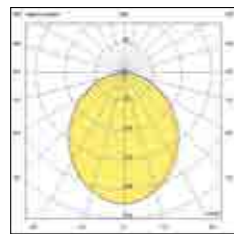

millet 23w

6970 incasso con battuta /
recessed with frame

Profilo in alluminio estruso con taglio a misura passo cm 10, con diffusore in policarbonato opale o prismatico UGR<19. Disponibile nelle temperature 3000K o 4000K. Alimentatore integrato per alimentazioni On/Off e DALI, disponibile a richiesta il modulo in emergenza. Predisposto per essere installato a plafone o a parete, sia in verticale che in orizzontale.

Extruded aluminium profile with 10 cm pitch cut-to-size, with opal or prismatic polycarbonate diffuser UGR<19. Available in 3000K or 4000K temperatures. Integrated for On/Off and DALI power supplies, emergency module available on request. Designed to be installed on ceiling or wall, both vertically and horizontally.

Input voltage	Led type	Amb. temp.	Total absorbed power	Power supply	CRI TYP
220-240V AC	SMD	-25° +45°C	23W/m	Included	85

Code	Finishing	Color temper.	Lm Source	Lm System	Diffuser	Power pack type
6970-52-101	Bianco - White	3000K	3380	2124	Opal	On/Off
6970-52-121	Bianco - White	3000K	3380	2124	Opal	DALI
6970-52-202	Bianco - White	3000K	3380	2196	Prismatic *	On/Off
6970-52-222	Bianco - White	3000K	3380	2196	Prismatic *	DALI
6970-54-101	Bianco - White	4000K	3580	2243	Opal	On/Off
6970-54-121	Bianco - White	4000K	3580	2243	Opal	DALI
6970-54-202	Bianco - White	4000K	3580	2346	Prismatic *	On/Off
6970-54-222	Bianco - White	4000K	3580	2346	Prismatic *	DALI

Opal

Net weight
2,20 Kg/m

CE IP40 IK08 UGR <19*

Energy Class 3000K Energy Class 4000K 5 Years Warranty

millet 23w

6971 incasso a raso /
recessed frameless