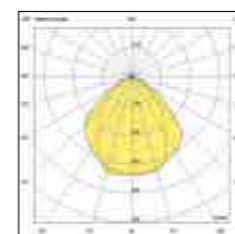

Prismatic

Net weight
3,95 Kg/m

CE IP40 IK08 UGR <19*

Energy Class E 5 Years Warranty