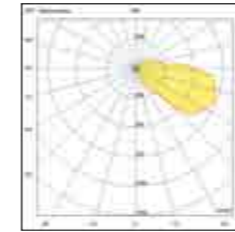

grant 96W

6835 proiettore / projector

Proiettore per interni ad alta efficienza, particolarmente adatto sia per aree funzionali che per l'illuminazione architettonica. Dispone di un'ampia gamma di ottiche ed è disponibile in due temperature di colore 3000K e 4000K, per soddisfare tutte le esigenze progettuali. Struttura in metallo. Apparecchio a 48V DC con possibilità di alimentazione remota.

Indoor projector with high efficiency, particularly suitable for illuminating functional areas and architectural lighting. It has a wide range of optics and is available in two color temperatures, 3000K and 4000K, to meet all design requirements. Metal frame. 48V DC appliance with the option of remote power.

Asymmetric