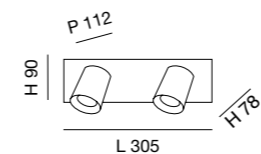

Code	Finishing	Power
3451-82-101	Nero - Black	Max 2x35W
3451-82-102	Bianco - White	Max 2x35W
3451-82-212	Alluminio - Aluminum	Max 2x35W
3451-83-101	Nero - Black	Max 3x35W
3451-83-102	Bianco - White	Max 3x35W
3451-83-212	Alluminio - Aluminum	Max 3x35W

Net weight	
0,58 Kg	310x100x130 - 0,75 Kg
0,90 Kg	490x100x130 - 1,13 Kg

CE IP20 IK08 Attenzione: lampadina non fornita
Warning: bulb not supplied

3
Years
Warranty