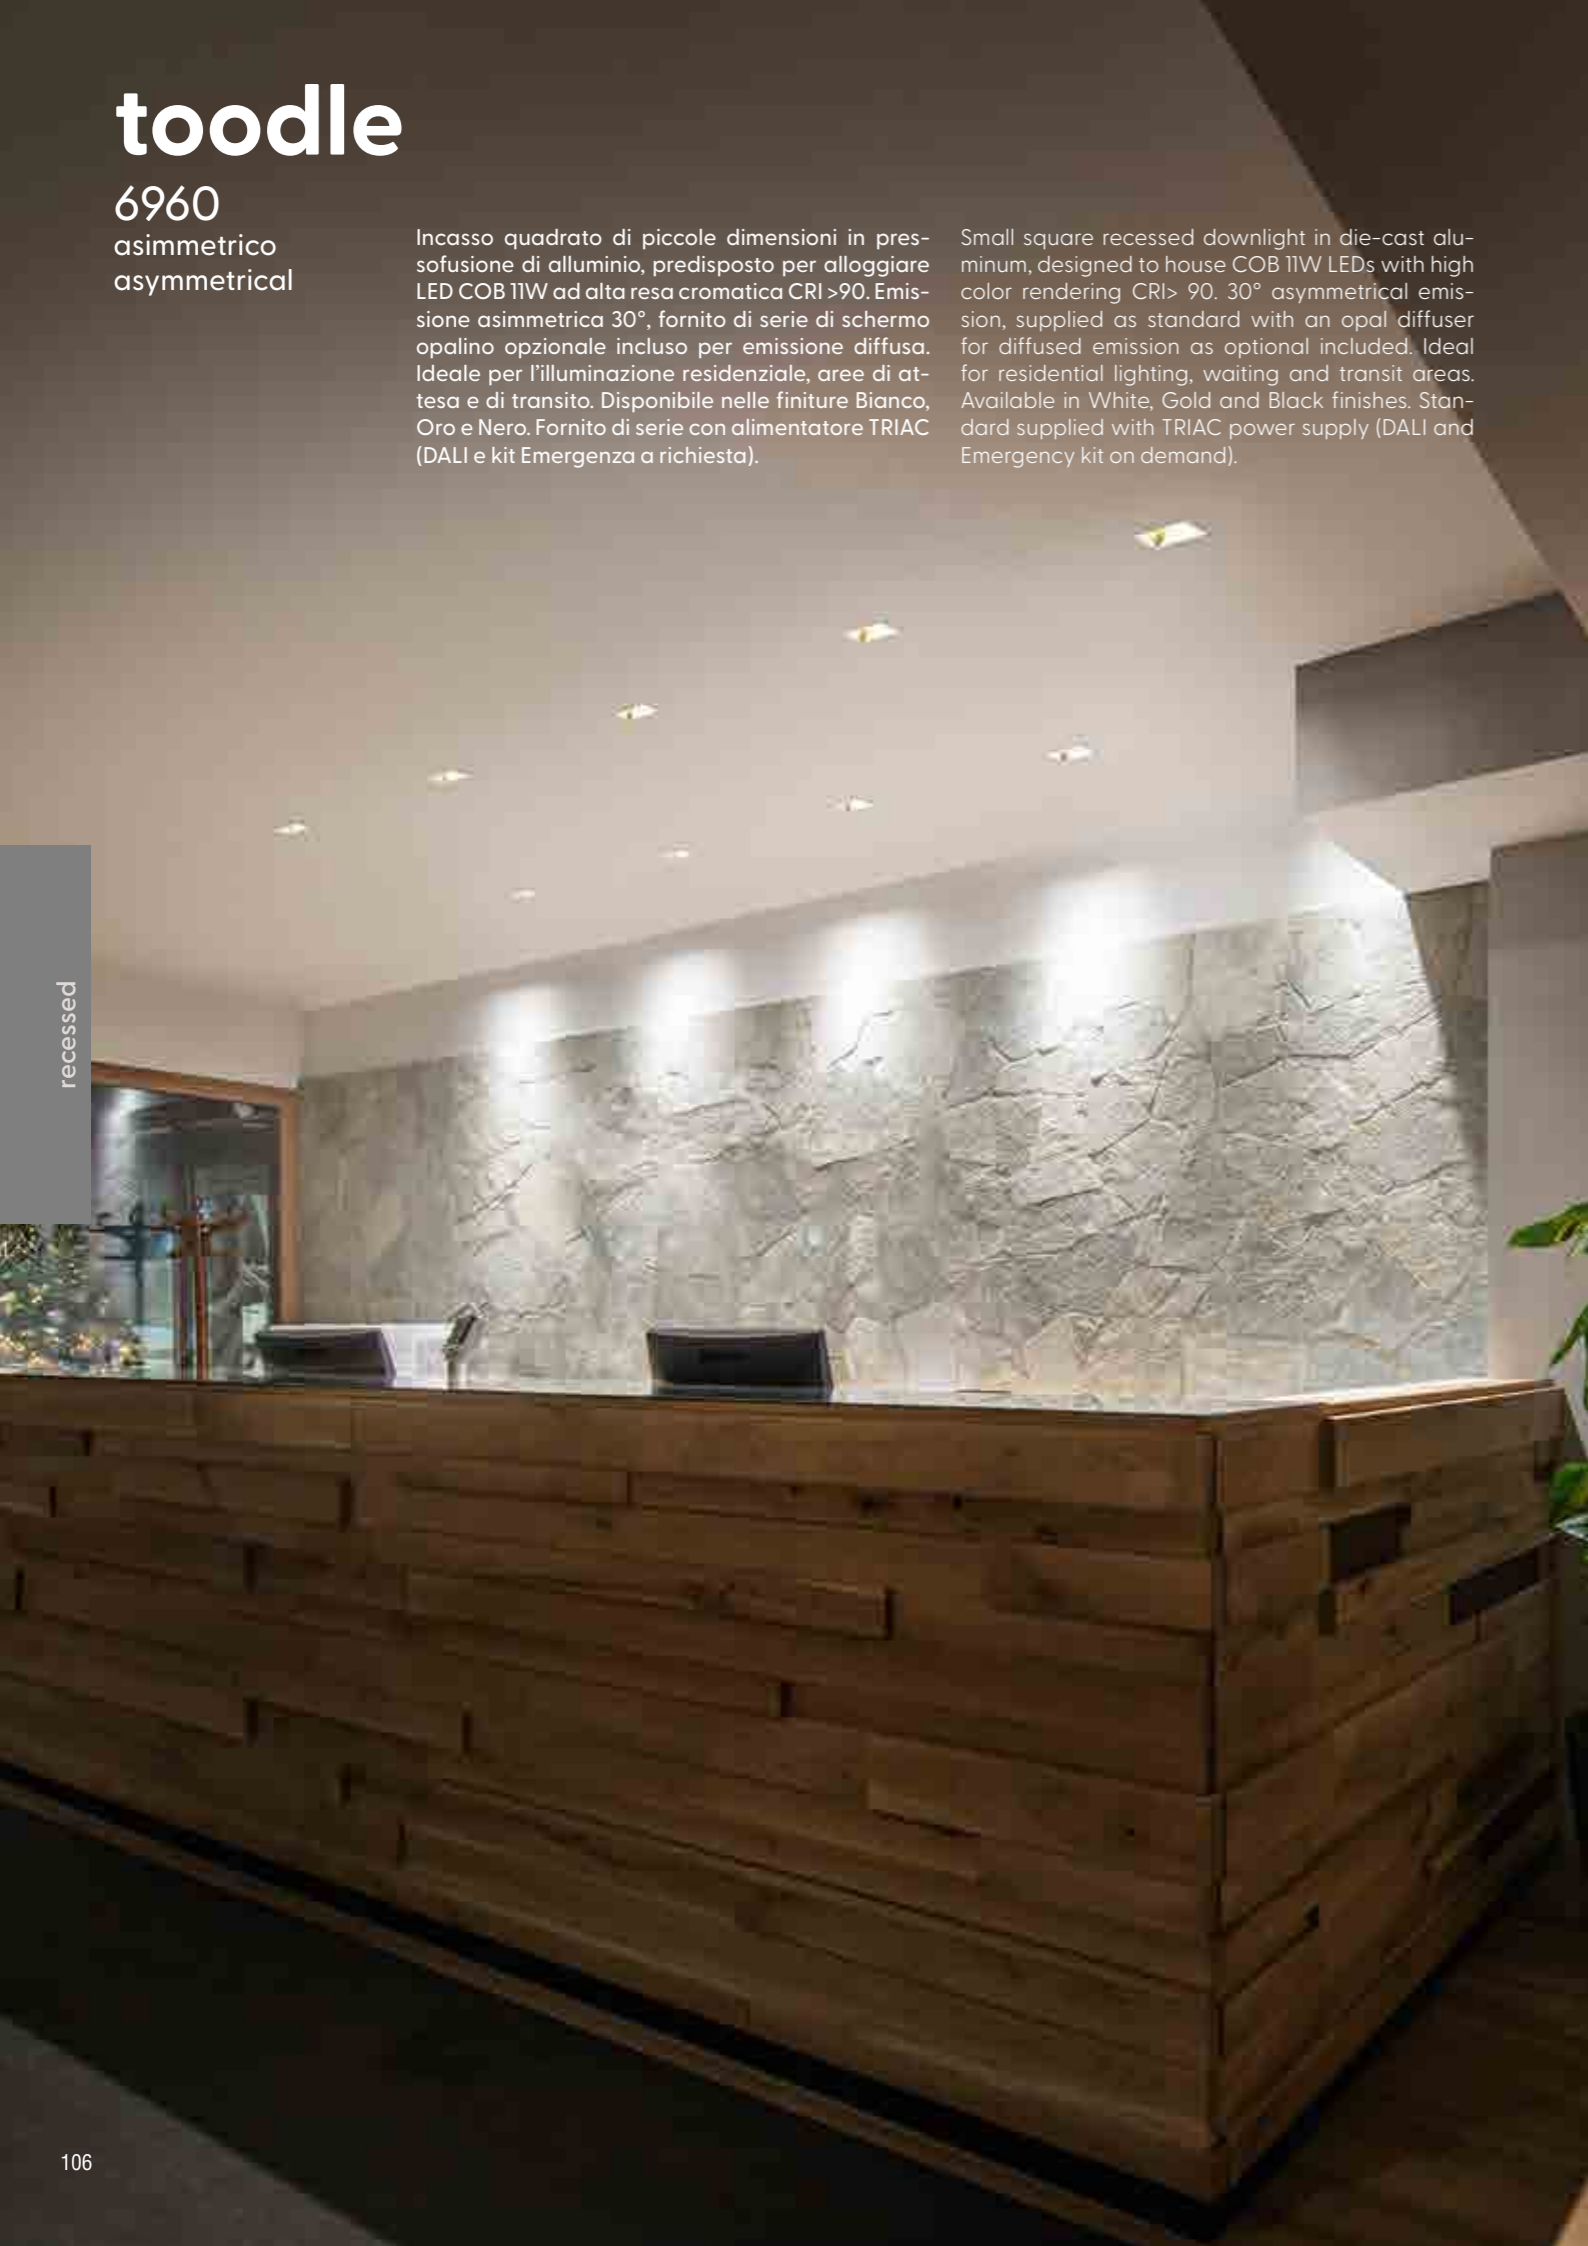

toodle

6960

asimmetrico
asymmetrical

Incasso quadrato di piccole dimensioni in pressofusione di alluminio, predisposto per alloggiare LED COB 11W ad alta resa cromatica CRI >90. Emissione asimmetrica 30°, fornito di serie di schermo opalino opzionale incluso per emissione diffusa. Ideale per l'illuminazione residenziale, aree di attesa e di transito. Disponibile nelle finiture Bianco, Oro e Nero. Fornito di serie con alimentatore TRIAC (DALI e kit Emergenza a richiesta).

Small square recessed downlight in die-cast aluminum, designed to house COB 11W LEDs with high color rendering CRI > 90. 30° asymmetrical emission, supplied as standard with an opal diffuser for diffused emission as optional included. Ideal for residential lighting, waiting and transit areas. Available in White, Gold and Black finishes. Standard supplied with TRIAC power supply (DALI and Emergency kit on demand).

toodle 6960

recessed

Input voltage	Led type	Amb. temp.	Total absorbed power	Power supply	CRI TYP
220-240V AC	COB	-20° +45°C	11W	Included	92

Code	Finishing	Color temper.	Lm Source	Lm System	Power pack type
6960-02-450	Bianco - White	3000K	1250	1050	Triac Dimm.
6960-02-460	Nero - Black	3000K	1250	1050	Triac Dimm.
6960-02-490	Oro - Gold	3000K	1250	1050	Triac Dimm.
6960-03-450	Bianco - White	2700K	1220	1020	Triac Dimm.
6960-03-460	Nero - Black	2700K	1220	1020	Triac Dimm.
6960-03-490	Oro - Gold	2700K	1220	1020	Triac Dimm.
6960-04-450	Bianco - White	4000K	1270	1070	Triac Dimm.
6960-04-460	Nero - Black	4000K	1270	1070	Triac Dimm.
6960-04-490	Oro - Gold	4000K	1270	1070	Triac Dimm.

Net weight 0,32 Kg
145x145x125 0,45 Kg

CE IP40 IK06

Energy Class E
3 Years Warranty