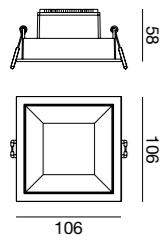

99x99 mm

Net weight
0,35 Kg
165x145x130
0,50 Kg

CE IP40 IK05

Energy Class
E
3
Years Warranty