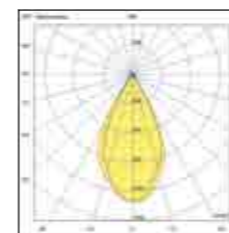

Input voltage	Led type	Amb. temp.	Total absorbed power	Power supply	CRI TYP
220-240V AC	COB	-10° +45°C	10W	Included	80