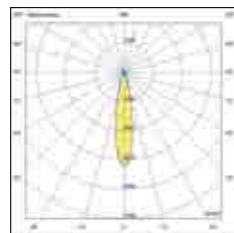

rubens 28W 36W

6974/6975 cestello / basket

Apparecchio ad incasso multivano in alluminio pressofuso dal design compatto e leggero, orientabile su entrambi gli assi. Alta resa cromatica grazie al led REAL COLOR CRI 97, senza rinunciare ad alte prestazioni illuminotecniche grazie al sistema ottico in alluminio, disponibile in varie aperture. Predisposto per alloggiare Cob Led da 28W e 36W, On/Off. RUBENS è un prodotto versatile adatto ad ogni tipo di installazione, dagli spazi commerciali agli spazi culturali.

Adjustable recessed LED projector for basket, gimbal, made of die-cast aluminium, with a compact light design and a rotation on both axis vertical and horizontal. COB REAL COLOR CRI 97 guarantees an excellent color rendering and a particular brilliancy. The reflectors grant high system efficiency and they are available in different beam angles. Available in 28W and 36W Cob Led, On/Off. RUBENS is a versatile product suitable for all types of installation, from commercial to cultural areas.

20°