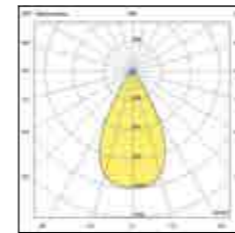

ray

6585

Spot luce LED cilindrico in alluminio. Montaggio a plafone. Disponibile con finitura bianca o nera. La sorgente luminosa centrale arretrata permette una riduzione dell'abbagliamento. Indicato per ambienti interni sia residenziali che commerciali.

Cylindrical aluminum LED spot light. Ceiling mounted. Available in white or black finishing. The recessed central light source allows a glare reduction. Suitable for both residential and commercial indoor environments.

ceiling / wall lamp

Input voltage	Led type	Amb. temp.	Power	Power supply	CRI
220-240V AC	COB	+5° +35°C	15W	Included	> 80

Code	Finishing	Color temper.	Lm Source	Lm System	Power pack type
6585-02-754	Bianco - White	3000K	1440	1120	On/Off
6585-02-764	Nero - Black	3000K	1440	1120	On/Off

Net weight
0,37 Kg

70x70x155
0,40 Kg

CE IP40 IK07

Energy Class **D**

Years Warranty **2**