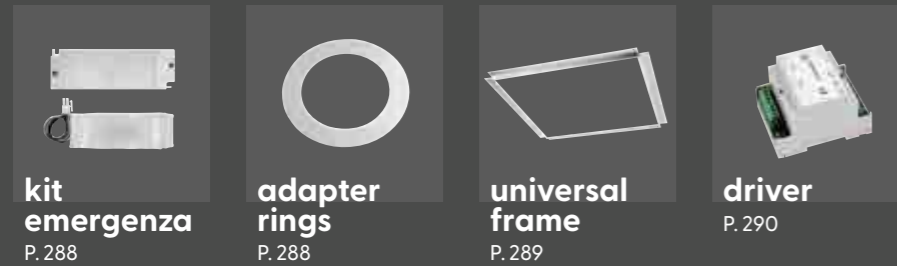

Accessories