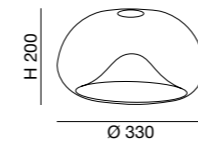

3805-52-241
☐ Trasparente
Transparent