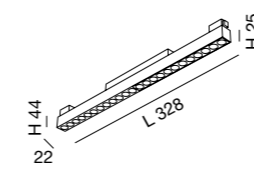

Code	Finishing	Length mm	Color temperature	Beam	Power	Lm Source	Lm System	Power pack type
6525-33-363	Nero - Black	328	2700K	24°	14W	1360	956	On/Off
6525-33-366	Nero - Black	328	2700K	24°	14W	1360	956	DALI
6525-32-363	Nero - Black	328	3000K	24°	14W	1506	1047	On/Off
6525-32-366	Nero - Black	328	3000K	24°	14W	1506	1047	DALI
6525-33-663	Nero - Black	652	2700K	24°	28W	2720	1912	On/Off
6525-33-666	Nero - Black	652	2700K	24°	28W	2720	1912	DALI
6525-32-663	Nero - Black	652	3000K	24°	28W	3012	2094	On/Off
6525-32-666	Nero - Black	652	3000K	24°	28W	3012	2094	DALI

Net weight	
0,20 Kg	60x60x345 - 0,40 Kg
0,40 Kg	60x65x700 - 0,80 Kg

CE IP20 IK05