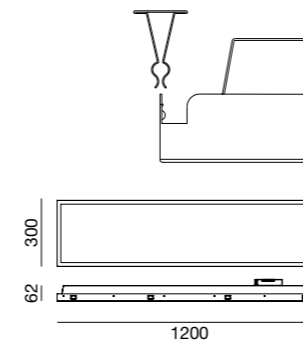

Net weight 3,20 Kg 1122x90x370 4,20 Kg
 IP40 IK05

Kit plafone cornice bianca Manet 600x600
Ceiling kit for Manet 600x600

Code	Color	Materials	Dimensions
6864-50-007	Bianco - White	Metallo - Metal	600x600 mm - H 100 mm