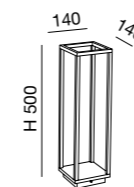

Net weight
1,08 Kg

165x165x535
1,55 Kg

CE IP54 IK05

AGD
Energy Class

2
Years Warranty