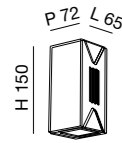

wall lamp

Net weight
0,58 Kg
80x75x165
0,63 Kg

CE IP65 IK06

heli

6559

Applique LED da esterno in alluminio con una sorgente luminosa nel lato superiore e una nel lato inferiore. Questo apparecchio proietta sulla parete due fasci di luce che rendono l'ambiente serale gradevole ed armonioso.

Outdoor LED wall light in aluminium with one light source on the top side and one on the bottom side. This device projects two beams of light onto the wall which make the evening environment pleasant and harmonious.