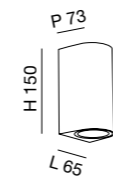

6559-26-294	Grigio scuro - Dark grey	12W	3000K	1416	1140
-------------	--------------------------	-----	-------	------	------

Net weight
0,46 Kg
0,78 Kg
80x75x165 - 0,50 Kg
110x110x210 - 0,84 Kg

CE IP65 IK06