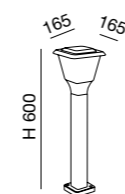

Net weight	
1,68 Kg	175x175x620 - 2,07 Kg
1,09 Kg	175x175x320 - 1,35 Kg

CE  IP65  IK08  Attenzione: lampadina non fornita
Warning: bulb not supplied

 2
Years
Warranty

gorla

6554

Questo semplice paletto cilindrico da giardino con portalampada E27 è una soluzione pratica e discreta per illuminare gli spazi esterni della tua casa. Realizzato in alluminio, questo paletto presenta un design pulito e minimalista. Lampadina non fornita.