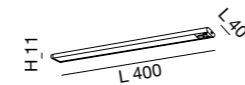

Profilo sottopensile realizzato in alluminio e polycarbonato. Luce Regolabile. Cambio temperatura colore. Batteria ricaricabile. Sensore di presenza. Grazie alla semplice installazione è indicato per armadi, dispensa, librerie, cucine.

Undercabinet profile made of aluminum and polycarbonate. Adjustable Light. Changing color temperature. Rechargeable battery. Presence detector. Thanks to its simple installation, it is suitable for wardrobes, pantries, bookcases and kitchens.

undershelves

Input voltage	Led type	Amb. temp.	Power supply	CRI
5V DC	SMD	+5° +35°C	Not Included	> 80

Code	Finishing	Power	Color temper.	Lm Source	Lm System
6569-08-001	Alluminio - Aluminium	2W	3000K / 4000K / 5700K	335	109
6569-08-002	Alluminio - Aluminium	2,5W	3000K / 4000K / 5700K	443	164

Net weight
0,20 Kg 20x470x41 - 0,30 Kg
0,30 Kg 20x670x41 - 0,40 Kg