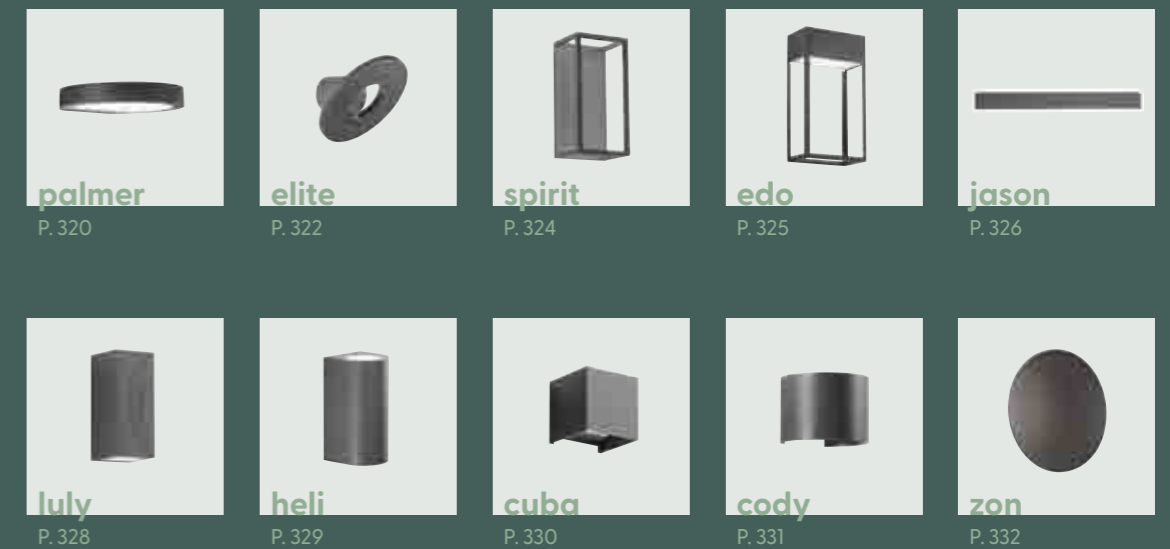

index Architectural

Food and retail

Accessories

index Outdoor

294/
411

Bollard

Wall lamp