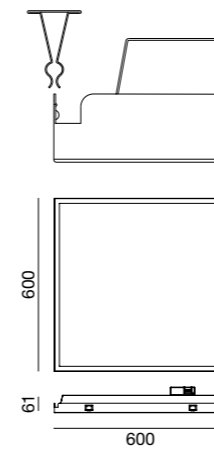

Net weight
3,20 Kg
610x90x655
3,70 Kg

Energy Class 3000K
Energy Class 4000K
5 Years Warranty