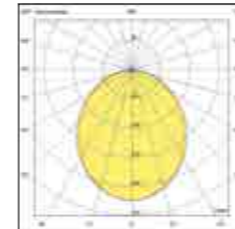

turner 29W

6848 incasso con battuta /
recessed with frame

Profilo lineare componibile in alluminio estruso, con diffusore in policarbonato opale o microprismato. Disponibile nella potenza 29W/m, warm white, o natural white. Alimentatore integrato. Disponibile in versione On/Off e DALI; a richiesta il modulo in emergenza. Predisposto per essere installato ad incasso (cartongesso) con battuta.

Modular linear profile in extruded aluminum, with opal or microprismatic polycarbonate diffuser. Available in 29W/m, warm white or natural white. Integrated power supply for On/Off and DALI; emergency module available on demand. Suitable to be installed recessed (drywall) with frame.

Input voltage	Led type	Amb. temp.	Total absorbed power	Power supply	CRI TYP
220-240V AC	SMD	-20° +45°C	29W/m	Included	85