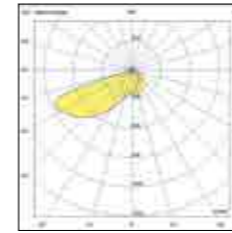

sway

6574

Lampada segnapasso LED quadrata ad incasso con un design compatto e minimalista. Struttura in alluminio. Ideale per l'illuminazione di scale, portici, terrazze, ingressi e giardini. Alimentatore integrato 220-240 V AC. Disponibile in due colori.

Square recessed LED step light with a compact and minimalist design. Aluminum structure. Ideal for lighting stairs, porches, terraces, entrances and gardens. Built-in power supply 220-240 V AC. Available in two colors.

Input voltage	Led type	Amb. temp.	Driver	CRI
220-240V AC 50/60 Hz	SMD	-10° +45°C	Included	> 80

Code	Finishing	Power	Color temper.	Lm Source	Lm System
6574-02-254	Bianco - White	3W	3000K	215	85
6574-02-294	Grigio scuro - Dark grey	3W	3000K	215	85