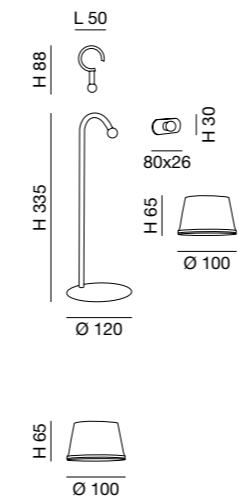

Code	Finishing	Power	Color temper.	Lm Source	Lm System
3742-71-101	Nero - Black	3W	3000K	320	210
3742-71-102	Bianco - White	3W	3000K	320	210
3742-71-361	Corten	3W	3000K	320	210
Kit completo - Complete kit					
3742-50-101	Nero - Black	3W	3000K	320	210
3742-50-102	Bianco - White	3W	3000K	320	210
3742-50-361	Corten	3W	3000K	320	210
Illuminatore - Illuminator					

Net weight
0,61 Kg
0,18 Kg

360x150x150 - 0,85 Kg
70x100x100 - 0,21 Kg

CE IP54 IK04

Dimmable Touch Dimmer Rechargeable Energy Class 2 Years Warranty