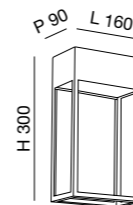

Net weight
0,85 Kg

165x95x310
1,13 Kg

CE IP65 IK06

D 2
Energy Class Years Warranty