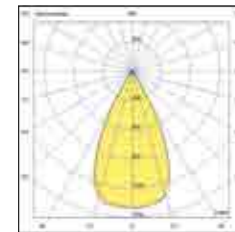

renoir 28W

6521 binario / track

Proiettore orientabile con adattatore per installazione su binario tensione di rete per sorgente LED 28W ad alta resa con emissione monocromatica in tonalità Warm o Natural White, ottima resa cromatica CRI 90. Alimentatore elettronico integrato nelle versioni On/Off o DALI. L'apparecchio è realizzato in pressofusione di alluminio e materiale termoplastico, permette una rotazione di 330° attorno all'asse verticale e un'inclinazione di 90° rispetto al piano orizzontale.

Adjustable projector with adapter for installation on mains voltage track for 28W LED source with high yield and monochromatic emission in Warm or Natural White shades, excellent color rendering CRI 90. Integrated electronic ballast in On/Off or DALI versions. The device is made of die-cast aluminum and thermoplastic material, it allows 330° rotation around the vertical axis and an inclination of 90° in relation to the horizontal plane.

22°

35°

52°

Input voltage	Led type	Amb. temp.	Total absorbed power	Power supply	CRI
220-240V AC	COB	-5° +35°C	28W	Included	> 90