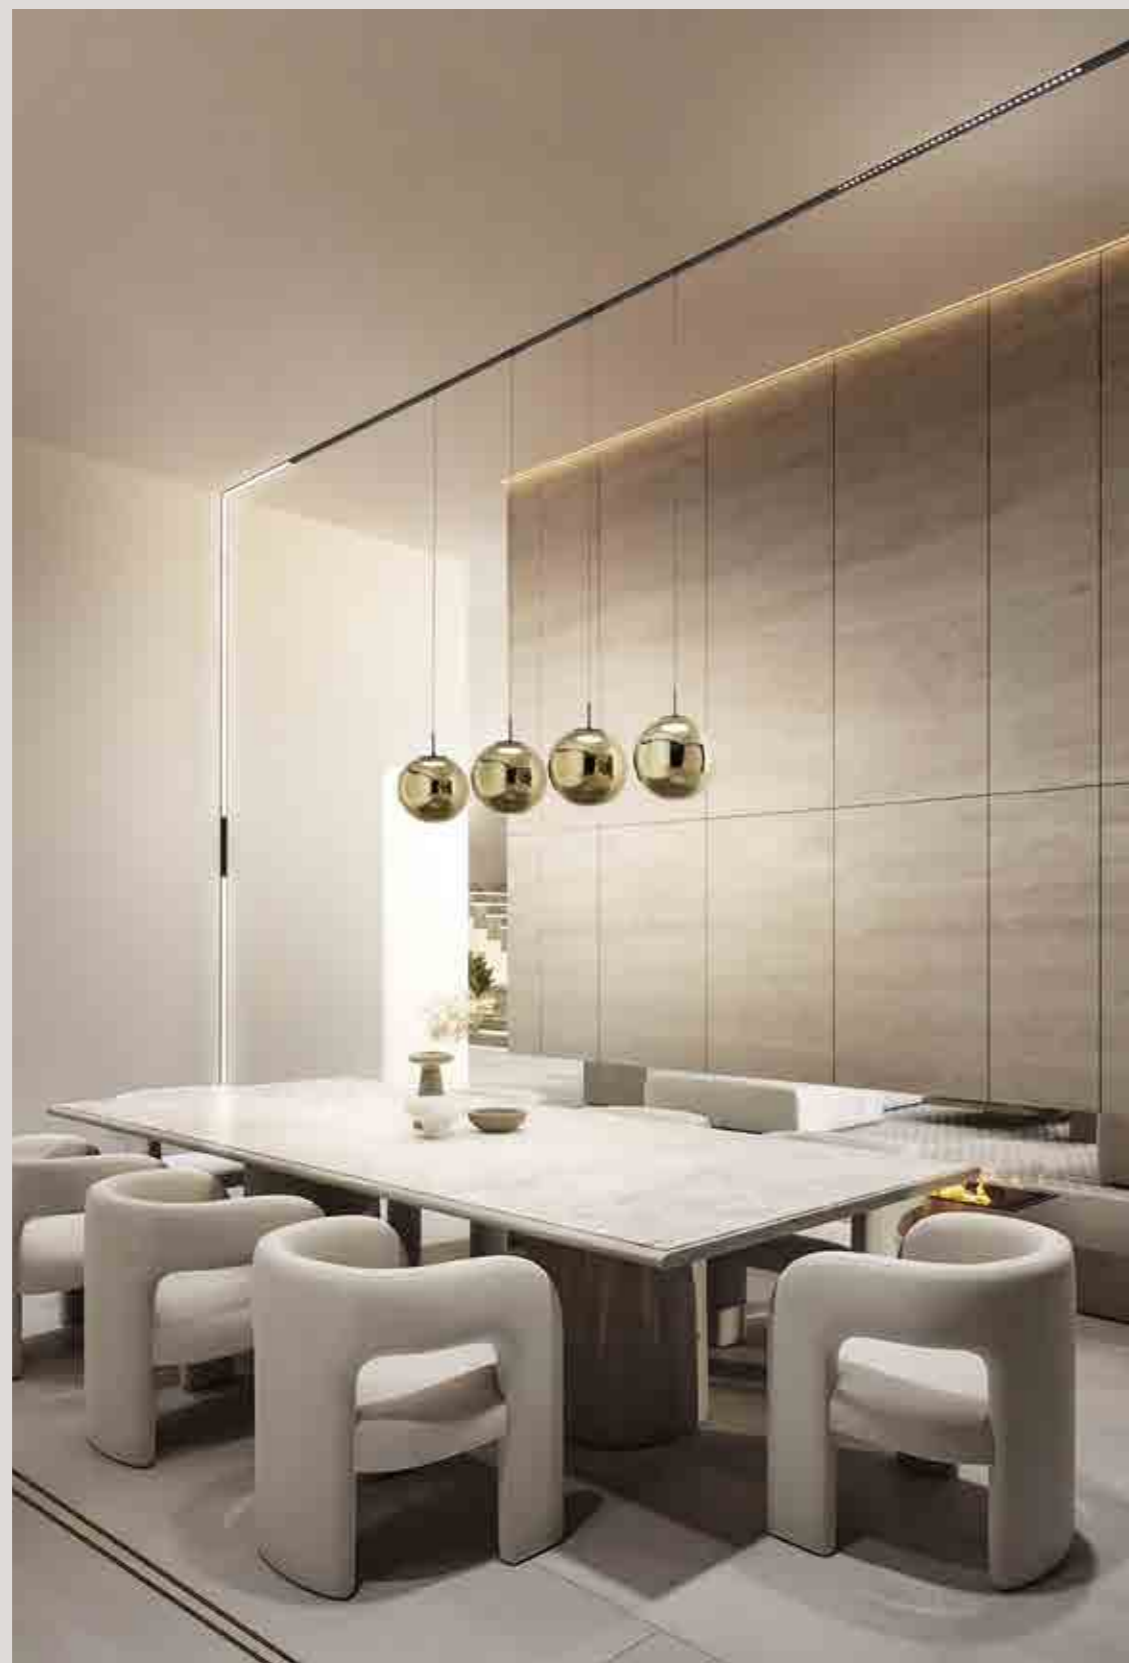

4 NEW CHAPTERS:

Light line system

Indoor

Architectural

Outdoor

Light line system 48V profiles

CHAPTER ONE

Il capitolo dedicato alla collezione 48V vuole essere una soluzione flessibile e variegata sia in termini di strumenti ottici che di possibilità compositiva. Presenta un binario elettrificato a bassissima tensione, 48V DC, impiegabile in sospensione, a parete o a soffitto oppure, nella versione trimless, incassato nei controsoffitti. Perfetto per il mondo dell'arte e per il retail, si integra in qualsiasi tipo di vetrina orizzontale o verticale. La sua versatilità compositiva e la possibilità di integrare il sistema con sospensioni decorative lo rende indispensabile anche per il design della luce nell'ambito residenziale, dove la luce accoglie e risolve, ora anche in versione bianca.

The chapter dedicated to the 48V collection aims to be a flexible solution both in terms of optical instruments and compositional possibilities. It features a very low voltage electrified track, 48V DC, which can be used suspended, wall-mounted, ceiling or, in the trimless version, recessed into false ceilings. Perfect for art world and retail, it integrates into any type of horizontal or vertical showcase. Its compositional versatility and the possibility of integrating the system with decorative suspensions also makes it essential for the design of domestic lighting, where light welcomes and resolves, now also in white version.