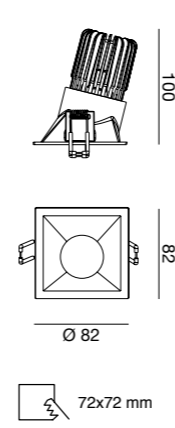

Net weight 0,32 Kg
145x145x125 0,45 Kg

CE IP40 IK06

Energy Class E
3 Years Warranty