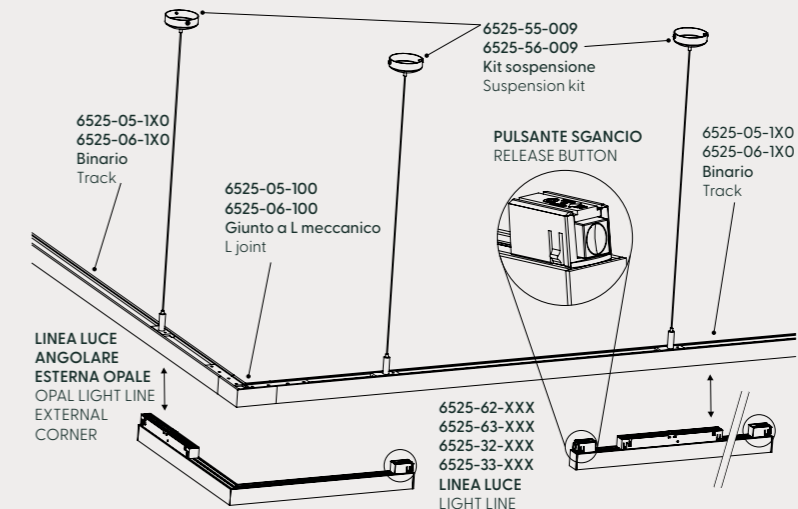

Inserimento linee luci a binario (angolare esterno) Insertion of light lines on the track (external corner)

Inserire a pressione le linee luci lineari nei binari, tenendo premuti i 2 pulsanti laterali di sgancio.

Press-fit the linear light lines into the tracks, hold down the side release buttons.

Inserire a pressione la linea luce angolare nei binari, tenendo premuto il pulsante laterale di sgancio.

Press-fit the flexible electrical joint into the mechanical joint to connect electrically the tracks to each other.

ATTENZIONE: per la rimozione delle linee luci, premere i pulsanti di sgancio e rimuoverle.

ATTENTION: to remove the light lines, press the release buttons and remove them.