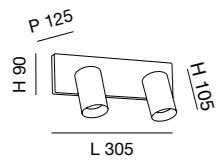

Net weight
0,70 Kg
310x135x95
0,82 Kg

CE Attenzione: lampadina non fornita
Warning: bulb not supplied

3
Years
Warranty