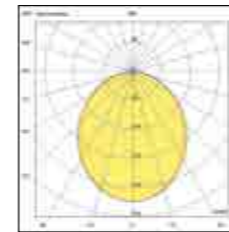

turner 29W

6850 plafoniera / ceiling

Profilo lineare componibile in alluminio estruso, con diffusore in policarbonato opale o microprismato UGR<19. Disponibile nella potenza 29W/m, warm white o natural white. Alimentatore integrato. Disponibile in versione On/Off e DALI; a richiesta il modulo in emergenza. Predisposto per essere installato a plafone o a parete (verticale e orizzontale).

Modular linear profile in extruded aluminum, with opal or microprismatic polycarbonate diffuser UGR<19. Available in 29W/m, warm white or natural white. Integrated power supply for On/Off and DALI; emergency module available on demand. Suitable to be installed on the ceiling or wall (vertical and horizontal).

Opal