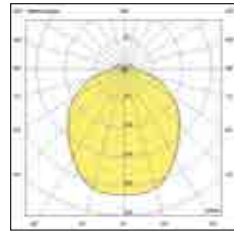

48V profiles

Per accorciare, inserisci il cavo nell'apposita scatola. To shorten, insert the cable into the cable box.