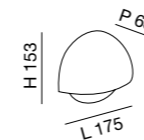

Net weight
0,62 Kg
180x160x70
0,77 Kg

CE IP54 IK06

D 2
Energy Class Years Warranty