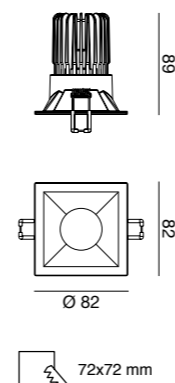

Net weight 0,32 Kg
145x145x125 0,45 Kg

CE IP40 IK06

Energy Class
 3 Years Warranty