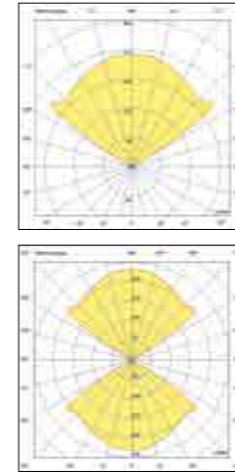

Input voltage	Led type	Amb. temp.	Driver	CRI
220-240V AC 50/60 Hz	COB	-10° +35°C	Included	> 80

Code	Finishing	Power	Color temper.	Lm Source	Lm System
3603-21-101	Nero - Black	6W	3000K	540	411
3603-21-102	Bianco - White	6W	3000K	540	411
3603-22-101	Nero - Black	12W	3000K	1080	907
3603-22-102	Bianco - White	12W	3000K	1080	907

Net weight
0,85 Kg

150x160x160
0,95 Kg

CE IP65 IK06

Energy Class **E**

Years Warranty **2**