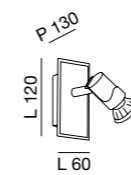

Net weight
0,37 Kg
70x130x120
0,43 Kg

CE IP20 IK08 Attenzione: lampadina non fornita
Warning: bulb not supplied

2
Years
Warranty