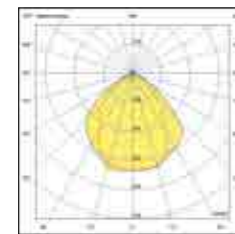

Prismatic

Input voltage	Led type	Amb. temp.	Total absorbed power	Power supply	CRI TYP
220-240V AC	SMD	-20° +45°C	29W/m	Included	85

Code	Finishing	Color temper.	Lm Source	Lm System	Diffuser	Power pack type
6847-62-101	Nero - Black	3000K	3470	1951	Opal	On/Off
6847-52-101	Bianco - White	3000K	3470	1951	Opal	On/Off
6847-22-101	Alluminio - Aluminum	3000K	3470	1951	Opal	On/Off
6847-62-121	Nero - Black	3000K	3470	1951	Opal	DALI
6847-52-121	Bianco - White	3000K	3470	1951	Opal	DALI
6847-22-121	Alluminio - Aluminum	3000K	3470	1951	Opal	DALI
6847-62-202	Nero - Black	3000K	3470	2146	Prismatic *	On/Off
6847-52-202	Bianco - White	3000K	3470	2146	Prismatic *	On/Off
6847-22-202	Alluminio - Aluminum	3000K	3470	2146	Prismatic *	On/Off
6847-62-222	Nero - Black	3000K	3470	2146	Prismatic *	DALI
6847-52-222	Bianco - White	3000K	3470	2146	Prismatic *	DALI
6847-22-222	Alluminio - Aluminum	3000K	3470	2146	Prismatic *	DALI
6847-64-101	Nero - Black	4000K	3570	2136	Opal	On/Off
6847-54-101	Bianco - White	4000K	3570	2136	Opal	On/Off
6847-24-101	Alluminio - Aluminum	4000K	3570	2136	Opal	On/Off
6847-64-121	Nero - Black	4000K	3570	2136	Opal	DALI
6847-54-121	Bianco - White	4000K	3570	2136	Opal	DALI
6847-24-121	Alluminio - Aluminum	4000K	3570	2136	Opal	DALI
6847-64-202	Nero - Black	4000K	3570	2308	Prismatic *	On/Off
6847-54-202	Bianco - White	4000K	3570	2308	Prismatic *	On/Off
6847-24-202	Alluminio - Aluminum	4000K	3570	2308	Prismatic *	On/Off
6847-64-222	Nero - Black	4000K	3570	2308	Prismatic *	DALI
6847-54-222	Bianco - White	4000K	3570	2308	Prismatic *	DALI
6847-24-222	Alluminio - Aluminum	4000K	3570	2308	Prismatic *	DALI

turner 29W + 15W

6853 sospensione biemissione / suspension double emission

Profilo lineare componibile in alluminio estruso, con diffusore in policarbonato opale o microprismato. Disponibile nella potenza 29W+15W/m, warm o natural white. Alimentatore integrato. Disponibile in versione On/Off e DALI; a richiesta il modulo in emergenza. Predisposto per essere installato a sospensione nella configurazione biemissione. Completo di cavo di sospensione e alimentazione max 2 m.

Modular linear profile in extruded aluminum, with opal or microprismatic polycarbonate diffuser UGR<19. Available in 29W+15W/m, warm white or natural. Integrated power supply for On/Off and DALI; emergency module available on demand. Suitable to be installed as suspension in the bidirectional configuration. Complete with suspension and power cable max 2 m.