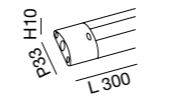

undershelves

Possibilità di collegare più profili.
Ability to connect multiple profiles.

Regolazione luce al tocco.
Touch dimmer.

Net weight	
0,13 Kg	55x370x30 - 0,22 Kg
0,22 Kg	55x570x30 - 0,33 Kg
0,45 Kg	55x1070x30 - 0,62 Kg