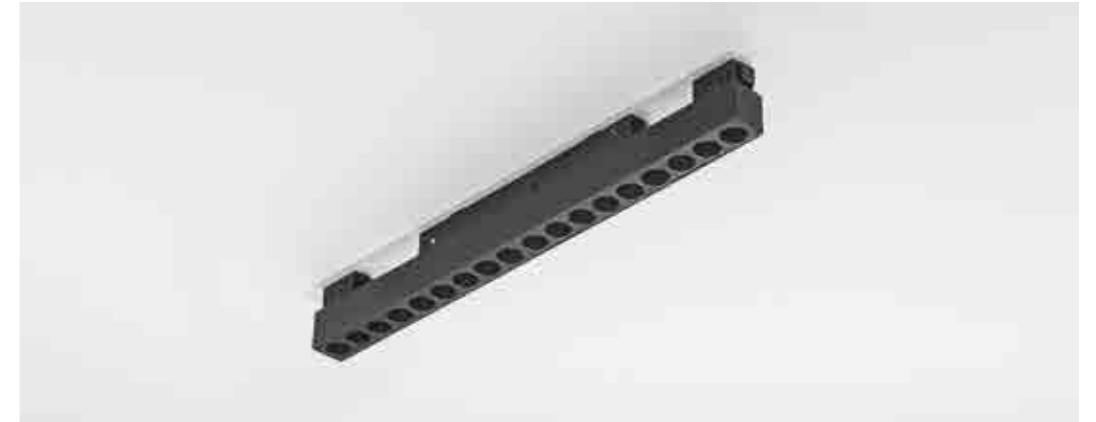

light line with optics

Modulo lineare LED progettato per l'utilizzo in tutti i profili del sistema ERMES. Realizzati con un sistema lineare multicella, questi moduli garantiscono una luminanza controllata con un UGR < di 10. Disponibile in due lunghezze, due temperature di colore On-Off o DALI. Il modulo può essere integrato con gli altri apparecchi della famiglia Ermes, rendendolo versatile per diverse applicazioni (residenziali, commerciali, industriali) permettendo di creare configurazioni di illuminazione altamente personalizzate e adattabili a qualsiasi esigenza.

LED linear module designed for use in all ERMES system profiles. Made with a multi-cell linear system, these modules guarantee controlled luminance with a UGR < 10. Available in two lengths, two color temperatures, On-Off or DALI. The module can be integrated with the other devices of the Ermes family, making it versatile for different applications (residential, commercial, industrial) allowing you to create highly personalized lighting configurations that can be adapted to any need.

48V profiles

Input voltage	Amb. temp.	Driver	CRI	UGR
48V DC	-20° +35°C	Included	> 90	< 10

Code	Finishing	Length mm	Color temperature	Beam	Power	Lm Source	Lm System	Power pack type
6525-33-363	Nero - Black	328	2700K	24°	14W	1360	956	On/Off
6525-33-366	Nero - Black	328	2700K	24°	14W	1360	956	DALI
6525-32-363	Nero - Black	328	3000K	24°	14W	1506	1047	On/Off
6525-32-366	Nero - Black	328	3000K	24°	14W	1506	1047	DALI
6525-33-663	Nero - Black	652	2700K	24°	28W	2720	1912	On/Off
6525-33-666	Nero - Black	652	2700K	24°	28W	2720	1912	DALI
6525-32-663	Nero - Black	652	3000K	24°	28W	3012	2094	On/Off
6525-32-666	Nero - Black	652	3000K	24°	28W	3012	2094	DALI

Net weight	
0,20 Kg	60x60x345 - 0,40 Kg
0,40 Kg	60x65x700 - 0,80 Kg

CE IP20 IK05