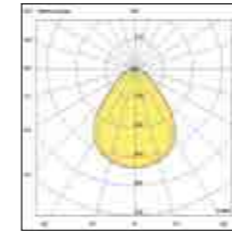

Schermo microprismato UGR<19
UGR<19 microprismatic shield