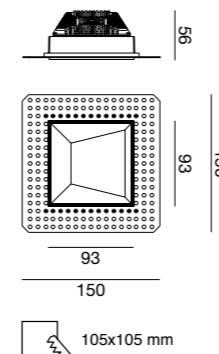

Code	Finishing	Color temper.	Lm Source	Lm System	Power pack type
6961-02-452	Bianco - White	3000K	930	687	Triac Dimm.
6961-02-462	Nero - Black	3000K	930	687	Triac Dimm.
6961-03-452	Bianco - White	2700K	890	631	Triac Dimm.
6961-03-462	Nero - Black	2700K	890	631	Triac Dimm.
6961-04-452	Bianco - White	4000K	950	752	Triac Dimm.
6961-04-462	Nero - Black	4000K	950	752	Triac Dimm.