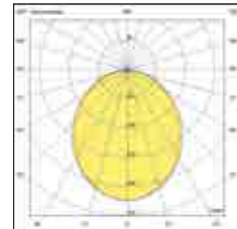

turner 29W

6848 incasso con battuta /
recessed with frame

Profilo lineare componibile in alluminio estruso, con diffusore in policarbonato opale o microprismato. Disponibile nella potenza 29W/m, warm white, o natural white. Alimentatore integrato. Disponibile in versione On/Off e DALI; a richiesta il modulo in emergenza. Predisposto per essere installato ad incasso (cartongesso) con battuta.

Modular linear profile in extruded aluminum, with opal or microprismatic polycarbonate diffuser. Available in 29W/m, warm white or natural white. Integrated power supply for On/Off and DALI; emergency module available on demand. Suitable to be installed recessed (drywall) with frame.

Input voltage	Led type	Amb. temp.	Total absorbed power	Power supply	CRI TYP
220-240V AC	SMD	-20° +45°C	29W/m	Included	85