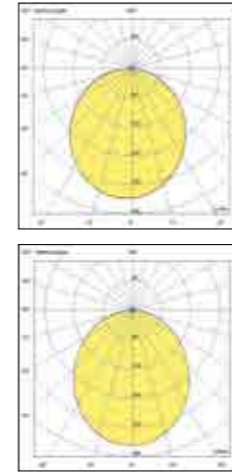

lucas

3601

Piccola plafoniera LED compatta. Uso interno. Montaggio a plafone o parete. Corpo in alluminio a forma squadrata. Disponibile con finitura bianca o antracite. È equipaggiata con un diffusore policarbonato opale che distribuisce la luce uniformemente. Grazie alla versatilità è indicato in ambienti residenziali, commerciali creando atmosfere accoglienti.

Small compact LED ceiling light. Indoor use. Ceiling or wall mounted. Square-shaped aluminum body. Available in white or anthracite finishing. It is equipped with an opal polycarbonate diffuser that distributes the light evenly. Thanks to its versatility, it is suitable for residential and commercial environments, creating welcoming atmospheres

ceiling / wall lamp