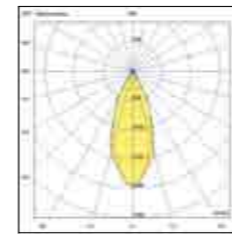

rubens 28W

6974 incasso / recessed

Apparecchio ad incasso in alluminio pressofuso dal design compatto e leggero, orientabile su entrambi gli assi. Alta resa cromatica grazie al led REAL COLOR CRI 97, senza rinunciare ad alte prestazioni illuminotecniche grazie al sistema ottico in alluminio, disponibile in varie aperture. Predisposto per alloggiare Cob Led da 28W e 36W, On/Off. Kit emergenza a richiesta. Rubens è un prodotto versatile adatto ad ogni tipo di installazione, dagli spazi commerciali agli spazi culturali.

Adjustable recessed LED projector made of die-cast aluminium, with a compact light design and a rotation on both axis vertical and horizontal. COB REAL COLOR CRI 97 guarantees an excellent color rendering and a particular brilliancy. The reflectors grant high system efficiency and they are available in different beam angles. Available in 28W and 36W Cob Led, On/Off. Emergency kit on demand. RUBENS is a versatile product suitable for all types of installation, from commercial to cultural areas.

20°

45°

Input voltage	Led type	Amb. temp.	Total absorbed power	Power supply	CRI TYP
220-240V AC	COB	-20° +35°C	28W	Included	97

Code	Finishing	Color temper.	Lm Source	Lm System	Optics	Power pack type
6974-62-254	Bianco - White	3000K	2600	1970	20°	On/Off
6974-62-264	Nero - Black	3000K	2600	1970	20°	On/Off
6974-62-554	Bianco - White	3000K	2600	1970	45°	On/Off
6974-62-564	Nero - Black	3000K	2600	1970	45°	On/Off
6974-64-254	Bianco - White	4000K	2720	2188	20°	On/Off
6974-64-264	Nero - Black	4000K	2720	2188	20°	On/Off
6974-64-554	Bianco - White	4000K	2720	2188	45°	On/Off
6974-64-564	Nero - Black	4000K	2720	2188	45°	On/Off

Net weight 1,40 Kg/m
210x190x210
1,70 Kg

rubens 36W

6975 incasso / recessed