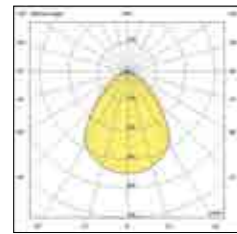

Diffusore prismato
Prismatic diffuser