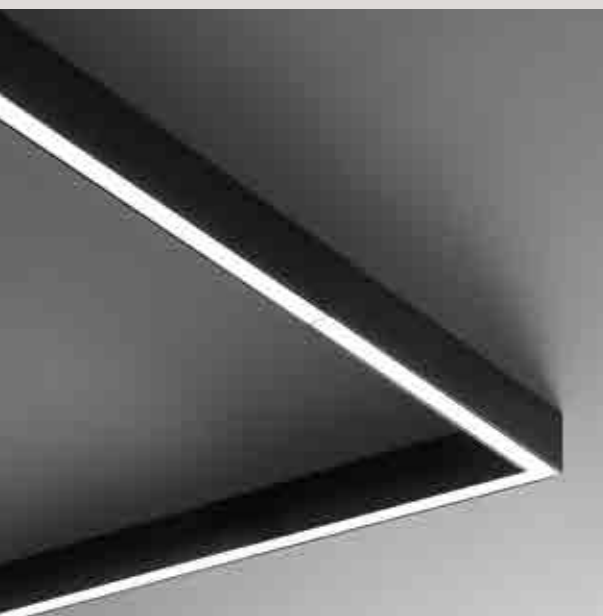

Binario elettrificato a bassissima tensione, 48V DC, impiegabile in sospensione, a parete o a soffitto oppure, nella versione trimless, incassato nei controsoffitti. Realizzato in estruso d'alluminio verniciato a polvere, disponibile nelle misure 1m, 2m o 3m nei colori bianco o nero completo di angoli orizzontali e verticali. L'alimentatore prevede le funzionalità ON/ OFF e DALI da installare in remoto o integrato nel sistema.

Very low voltage electrified track, 48V DC, can be used suspended, on the wall or ceiling or, in the trimless version, recessed into false ceilings. Made of powder-coated extruded aluminium, available in 1m, 2m or 3m sizes in white or black complete with horizontal and vertical corners. The ballast provides ON/OFF and DALI functionality to be installed remotely or integrated into the system.

La collezione 48V vuole essere una soluzione flessibile e variegata sia in termini di strumenti ottici che di possibilità compositiva.

The 48V collection aims to be a flexible and varied solution both in terms of optical instruments and compositional possibilities.

Una estrema flessibilità progettuale è garantita dalla **gamma di prodotti disponibili che sono tutti compatibili con i binari EVO STUCCHI (ad eccezione dei binari e dei relativi accessori):** schermo opale per l'illuminazione generale, multicella per le soluzioni a luminanza controllata, e un'ampia gamma di spot orientabili con led di alta qualità CRI90, in diverse potenze e ottiche.