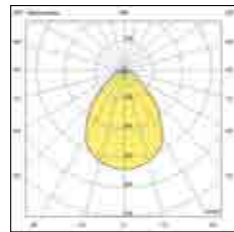

ravello 36W

6520 incasso / recessed

Ravello è un apparecchio di illuminazione da incasso, con una struttura modulare 600x600mm. Può essere installato a plafone, sospensione e clip-in, con appositi accessori. Ravello è un pannello a LED dai tratti innovativi, caratterizzato da grande versatilità di impiego, dotato di sistema ottico backlight che elimina i fenomeni di ingiallimento progressivo dello schermo nel tempo. Lo schermo microprismato garantisce un fattore UGR<19, equipaggiato con LED 36W 3000k o 4000K, CRI 90

Ravello is a recessed lighting fixture, with a 600x600mm modular structure. It can be installed on the ceiling, suspended and clip-in, with special accessories. Ravello is an LED panel with innovative traits, characterized by great versatility of use, equipped with a backlight optical system that eliminates progressive yellowing of the screen over time. The microprismatic screen guarantees a UGR<19 factor, equipped with LED 3000K or 4000K 36W, CRI 90.

Diffusore prismato in PC
Prismatic PC diffuser