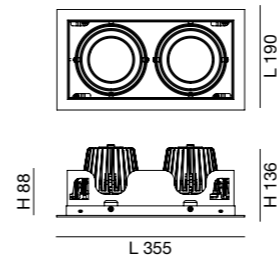

330x165 mm

Code	Finishing	Light
6660-50-061	Bianco - White	1 luce - 1 light
6660-50-031	Nero - Black	1 luce - 1 light
6660-50-062	Bianco - White	2 luci - 2 lights
6660-50-032	Nero - Black	2 luci - 2 lights

Net weight
1,30 Kg/m 190x210x210
1,60 Kg