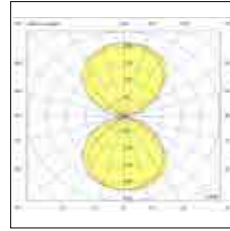

trigg

6786

Applique LED da esterno in alluminio con una sorgente luminosa nel lato superiore e una nel lato inferiore. Questo apparecchio proietta sulla parete due fasci di luce diffusa e morbida che rendono l'ambiente serale gradevole.

Outdoor LED wall light in aluminium with one light source on the top side and one on the bottom side. This device projects two beams of diffused and soft light onto the wall which make the evening environment pleasant.

Input voltage	Led type	Amb. temp.	Driver	CRI
220-240V AC 50/60 Hz	SMD	-10° +35°C	Included	> 80

Code	Finishing	Power	Color temper.	Lm Source	Lm System
6786-02-844	Argento - Silver	14W	3000K	1300	920
6786-02-854	Bianco - White	14W	3000K	1300	920

Net weight
0,70 Kg
75x190x80
0,80 Kg

CE IP54 IK06

F 2
Energy Class Years Warranty

ector

6543

Lampada LED da parete. Costruita in alluminio e policarbonato. Grazie alla sua forma sferica e al diffusore integrato, questa lampada offre un'illuminazione delicata senza abbagliamento. Ottima per creare un'atmosfera accogliente.

LED wall lamp. Made of aluminum and polycarbonate. Thanks to its spherical shape and integrated diffuser, this lamp offers delicate lighting without glare. Great for creating a cozy atmosphere.