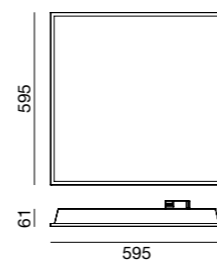

Code	Finishing	Color temper.	Lm Source	Lm System	Diffuser	Power pack type
6982-04-015	Bianco - White	4000K	5500	4347	Prismatic	On/Off
6982-04-055	Bianco - White	4000K	5500	4347	Prismatic	DALI/Push
6982-04-065	Bianco - White	4000K	5500	4347	Prismatic	0-10V

Accessori / Accessories - page 218

Net weight
3,00 Kg
610x90x660
3,70 Kg

CE IP55 IK05

Energy Class 4000K
 5 Years Warranty