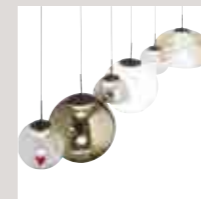

index **Light line system**

30/
69

Ermes 48V spotlight

Ermes 48V opal light line

Ermes 48V light line with optics

Ermes 48V track

Ermes 48V cylindrical suspension

Ermes 48V modular suspension 8W

P. 57

Ermes 48V modular suspension 14W