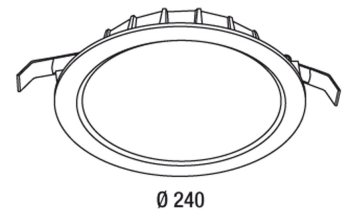

## Vieste 30W

Plafoniera incasso LED. Ideale per illuminazione di corridoi, uffici, reception, aree comuni in genere. Struttura in alluminio, colore bianco.

<b>Codice</b>	<b>6832-32-957</b>
<b>Tipologia</b>	Incasso
<b>Designer</b>	S.T. Fabas Luce
<b>Codice a Barre</b>	8019282083481
<b>Tariffa doganale</b>	94054239
<b>Colore</b>	Bianco
<b>Materiale</b>	Struttura in metallo e policarbonato
<b>IP</b>	IP40
<b>IK</b>	04
<b>Classe di Isolamento</b>	
<b>Dimensione foro</b>	 220
<b>Temp. ambiente di funzionamento</b>	-20+35°C
<b>Anni di garanzia</b>	5
<b>Dimensioni della Lampada</b>	45mm Ø240mm - 0,80kg
<b>Dimensioni della Scatola</b>	320x240x60mm - 1kg
	<b>Sorgente luminosa 1</b>
<b>Sorgente</b>	LED Integrato
<b>Caratteristiche LED</b>	SMD
<b>Numero di LED</b>	72
<b>Flusso Sorgente Luminosa</b>	3450 lm
<b>Flusso Apparecchio</b>	2222 lm
<b>Temperatura Colore</b>	Warm white 3000K
<b>Ottica</b>	Opal
<b>CRI Tipico</b>	>80
<b>CRI Minimo</b>	>80
<b>Mantenimento Flusso Luminoso</b>	>54.000h L70 B50
<b>Classe Energetica</b>	
	<b>Specifica elettrica 1</b>
<b>Tensione di Alimentazione</b>	220 - 240V AC 50/60 Hz
<b>Potenza Totale Assorbita</b>	30W
<b>Driver</b>	Incluso
<b>Fattore di Potenza</b>	>0,9
<b>Sistema di Controllo</b>	0-10V / DALI / Push