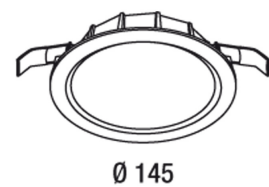

Vieste 15W

Plafoniera incasso LED. Ideale per illuminazione di corridoi, uffici, reception, aree comuni in genere. Struttura in alluminio, colore bianco.

Codice	6832-14-954
Tipologia	Incasso
Designer	S.T. Fabas Luce
Codice a Barre	8019282083412
Tariffa doganale	94054239
Colore	Bianco
Materiale	Struttura in metallo e policarbonato
IP	IP40
IK	04
Classe di Isolamento	
Dimensione foro	 130
Temp. ambiente di funzionamento	-20+35°C
Anni di garanzia	5
Dimensioni della Lampada	45mm Ø145mm - 0,30kg
Dimensioni della Scatola	220x150x60mm - 0.5kg
	Sorgente luminosa 1
Sorgente	LED Integrato
Caratteristiche LED	SMD
Numero di LED	36
Flusso Sorgente Luminosa	1640 lm
Flusso Apparecchio	1094 lm
Temperatura Colore	Natural white 4000 K
Ottica	Opal
CRI Tipico	>80
CRI Minimo	>80
Mantenimento Flusso Luminoso	>54.000h L70 B50
Classe Energetica	
	Specifica elettrica 1
Tensione di Alimentazione	220 - 240V AC 50/60 Hz
Potenza Totale Assorbita	15W
Driver	Incluso
Fattore di Potenza	>0,9
Sistema di Controllo	On/Off