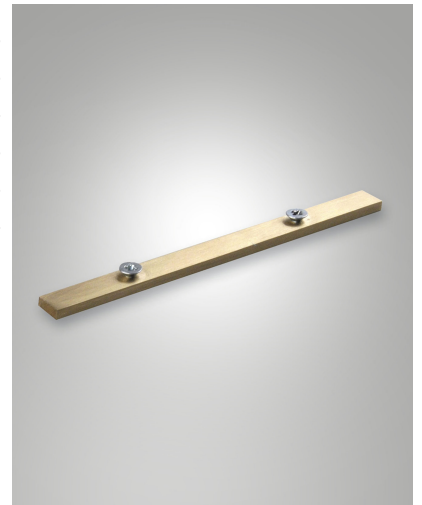

Kate IP40

Codice	6404-50-013
Tipologia	Accessori - Tecnico
Codice a Barre	8019282035923
Tariffa doganale	94059900
Colore	Ottonato
Materiale	Ottone

Ø 21