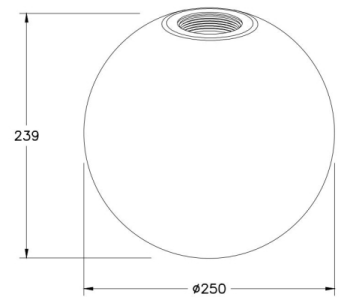

Kit Luci Vetro sospensione 14W

Codice	3805-55-126
Tipologia	Diffusore in vetro
Designer	S.T. Fabas Luce
Codice a Barre	8019282555667
Tariffa doganale	94059190
Colore	Fumé
Materiale	Vetro borosilicato
Dimensioni della Lampada	Ø250mm - 0.4kg
Dimensioni della Scatola	280x280x270mm - 0.9kg