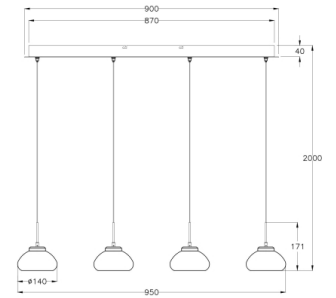

Arabella

Codice	3547-48-102
Tipologia	Sospensione
Designer	S.T. Fabas Luce
Codice a Barre	8019282510567
Tariffa doganale	94051150
Colore	Bianco
Materiale	Struttura in metallo e vetro borosilicato
IP	IP20
Classe di Isolamento	
Smart Luce	 Compatibile
Dimensioni della Lampada	900x85x2000 Maxmm Ø140mm - 2.9kg
Dimensioni della Scatola	970x230x260mm - 3.7kg
	Sorgente luminosa 1
Sorgente	LED Integrato
Flusso Apparecchio	3020 lm
Temperatura Colore	Warm white 3000K
Classe Energetica	
	Specifica elettrica 1
Tensione di Alimentazione	230 Vac 50Hz
Potenza Totale Assorbita	32W
Sistema di Controllo	Steps dimmable