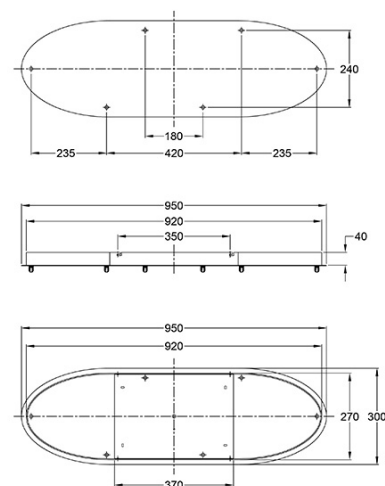

Montatura Kit Luci E27-E14

Ellittica 6 luci

Codice	3481-56-102
Tipologia	Montatura a 6 fori
Designer	S.T. Fabas Luce
Codice a Barre	8019282544494
Tariffa doganale	94059900
Colore	Bianco
Materiale	Struttura in metallo
Dimensioni della Lampada	950x300x51mm - 5kg
Dimensioni della Scatola	1030x375x135mm - 5.7kg
	Specifica elettrica 1
Tensione di Alimentazione	230 Vac 50Hz