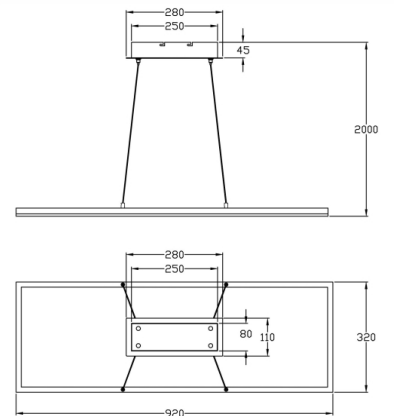

# Bard

<b>Codice</b>	<b>3394-45-102</b>
<b>Tipologia</b>	Sospensione
<b>Designer</b>	S.T. Fabas Luce
<b>Codice a Barre</b>	8019282095088
<b>Tariffa doganale</b>	94051190
<b>Colore</b>	Bianco
<b>Materiale</b>	Struttura in metallo e metacrilato
<b>IP</b>	IP40
<b>Classe di Isolamento</b>	
<b>Dimensioni della Lampada</b>	920x320xMax 2000mm - 2.1kg
<b>Dimensioni della Scatola</b>	980x390x90mm - 3kg
	<b>Sorgente luminosa 1</b>
<b>Sorgente</b>	LED 52W Inclusa
<b>Flusso Apparecchio</b>	5180 lm
<b>Temperatura Colore</b>	Warm white 3000K
<b>Classe Energetica</b>	
	<b>Specifica elettrica 1</b>
<b>Tensione di Alimentazione</b>	230 Vac 50Hz
<b>Sistema di Controllo</b>	Phase cut dimmable