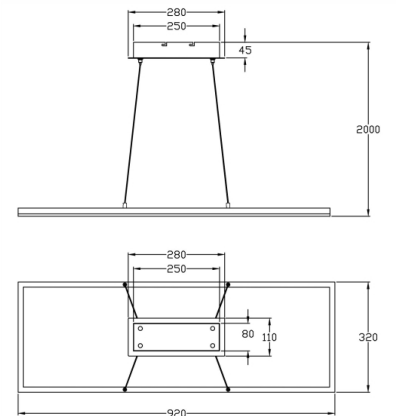

Bard

Codice	3394-45-101
Tipologia	Sospensione
Designer	S.T. Fabas Luce
Codice a Barre	8019282095071
Tariffa doganale	94051190
Colore	Nero
Materiale	Struttura in metallo e metacrilato
IP	IP40
Classe di Isolamento	
Dimensioni della Lampada	920x320xMax 2000mm - 2.1kg
Dimensioni della Scatola	980x390x90mm - 3kg
	Sorgente luminosa 1
Sorgente	LED 52W Inclusa
Flusso Apparecchio	5180 lm
Temperatura Colore	Warm white 3000K
Classe Energetica	
	Specifica elettrica 1
Tensione di Alimentazione	230 Vac 50Hz
Sistema di Controllo	Phase cut dimmable