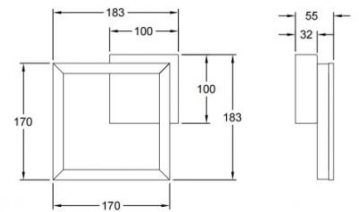

Bard

Montaggio a parete o soffitto

Codice	3394-24-361
Tipologia	Parete
Designer	S.T. Fabas Luce
Codice a Barre	8019282548065
Tariffa doganale	94051190
Colore	Corten
Materiale	Struttura in metallo e metacrilato
IP	IP20
IK	05
Classe di Isolamento	
Dimensioni della Lampada	183x170x55mm - 0.5kg
Dimensioni della Scatola	230x230x80mm - 0.64kg
Sorgente luminosa 1	
Sorgente	LED Integrato
Flusso Apparecchio	1080 lm
Temperatura Colore	Warm white 3000K
Classe Energetica	
Specifica elettrica 1	
Tensione di Alimentazione	230 Vac 50Hz
Potenza Totale Assorbita	11W
Sistema di Controllo	Phase cut dimmable