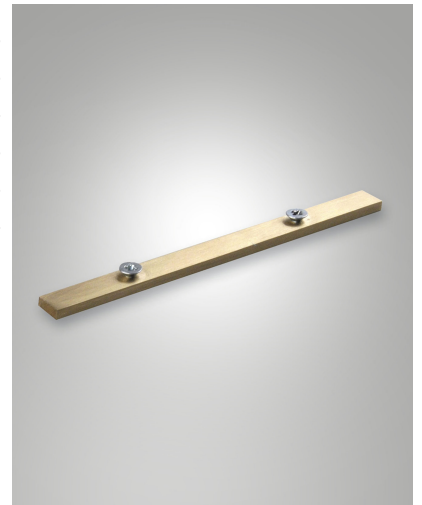

## Kate IP40

<b>Code</b>	<b>6404-50-013</b>
<b>Type</b>	Accessoires - Technique
<b>Code Barres</b>	8019282035923
<b>Tarif douanier</b>	94059900
<b>Couleur</b>	Doré
<b>Matériel</b>	Laiton

Ø 21