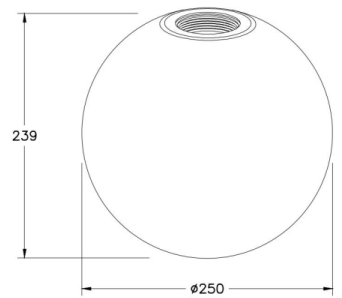

Kit Luci Verre suspension 14W

Code	3805-55-241
Type	Diffuseur en verre
Designer	S.T. Fabas Luce
Code Barres	8019282555681
Tarif douanier	94059190
Couleur	Transparent
Matériel	Verre borosilicaté
Dimensions de la lampe	Ø250mm - 0.4kg
Dimensions de la boîte	280x280x270mm - 0.9kg