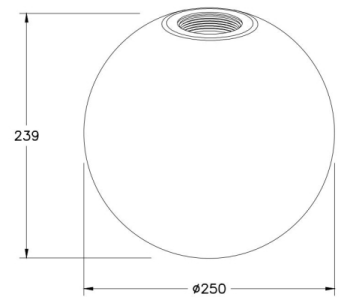

Kit Luci Verre suspension 14W

Code	3805-55-189
Type	Diffuseur en verre
Designer	S.T. Fabas Luce
Code Barres	8019282555674
Tarif douanier	94059190
Couleur	Or
Matériel	Verre borosilicaté
Dimensions de la lampe	Ø250mm - 0.4kg
Dimensions de la boîte	280x280x270mm - 0.9kg