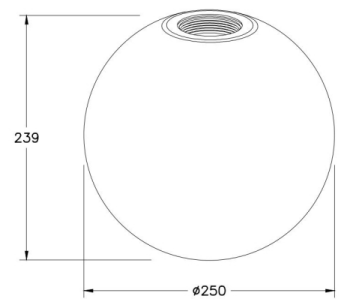

Kit Luci Verre suspension 14W

Code	3805-55-126
Type	Diffuseur en verre
Designer	S.T. Fabas Luce
Code Barres	8019282555667
Tarif douanier	94059190
Couleur	Gris transparent
Matériel	Verre borosilicaté
Dimensions de la lampe	Ø250mm - 0.4kg
Dimensions de la boîte	280x280x270mm - 0.9kg