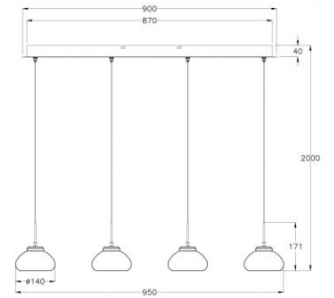

Arabella

Code	3547-48-126
Type	Suspension
Designer	S.T. Fabas Luce
Code Barres	8019282510581
Tarif douanier	94051150
Couleur	Gris transparent
Matériel	Structure en métal et verre borosilicaté
IP	IP20
Classe d'isolation	
Lumière intelligente	 Compatible
Dimensions de la lampe	900x85x2000 Maxmm Ø140mm - 2.9kg
Dimensions de la boîte	970x270x210mm - 3.8kg
Source de lumière 1	
Source	LED 32W Inclus
Lumen de l'article	3020 lm
Température de couleur	Warm white 3000K
Classe énergétique	
Spécifications électriques 1	
Tension d'alimentation	230 Vac 50Hz
Système de contrôle	Steps dimmable