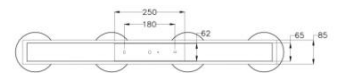

Arabella

Code	3547-48-126
Type	Suspension
Designer	S.T. Fabas Luce
Code Barres	8019282510581
Tarif douanier	94051150
Couleur	Gris transparent
Matériel	Structure en métal et verre borosilicaté
IP	IP20
Classe d'isolation	
Lumière intelligente	 Compatible
Dimensions de la lampe	900x85x2000 Maxmm Ø140mm - 2.9kg
Dimensions de la boîte	970x270x210mm - 3.8kg
Source de lumière 1	
Source	LED 32W Inclus
Lumen de l'article	3020 lm
Température de couleur	Warm white 3000K
Classe énergétique	
Spécifications électriques 1	
Tension d'alimentation	230 Vac 50Hz
Système de contrôle	Steps dimmable