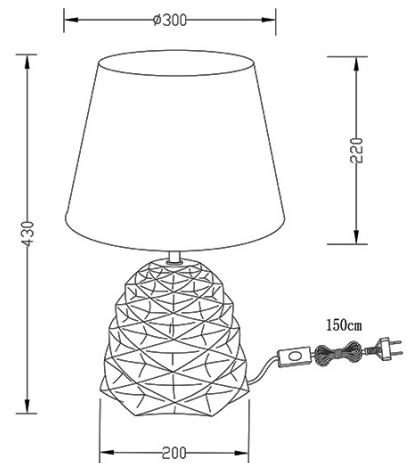

## Duchessa

<b>Code</b>	<b>3533-30-102</b>
<b>Type</b>	Lampe de table
<b>Designer</b>	S.T. Fabas Luce
<b>Code Barres</b>	8019282517306
<b>Tarif douanier</b>	94052940
<b>Couleur</b>	Blanc
<b>Matériel</b>	Structure en métal, céramique et tissu
<b>IP</b>	IP20
<b>Classe d'isolation</b>	
<b>Dimensions de la lampe</b>	430mm Ø300mm - 1.5kg
<b>Dimensions de la boîte</b>	306x306x325mm - 1.72kg
	<b>Source de lumière 1</b>
<b>Source</b>	E27 1x 60W Pas inclus
<b>Allumage</b>	With switch
	<b>Spécifications électriques 1</b>
<b>Tension d'alimentation</b>	230 Vac 50Hz