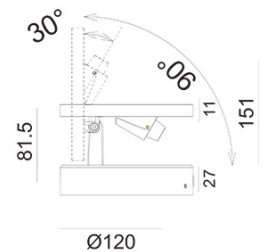

Source de lumière 1	Source de lumière 2
Source	LED Intégré	LED Intégré
Caractéristiques des LEDs	SMD	SMD
Allumage	Push dimmer	Bouton poussoir dimmable
Lumens de la source lumineuse	715 lm	270 lm
Lumen de l'article	452 lm	150 lm
Température de couleur	Warm white 3000K	Warm white 3000K
CRI minimum	>80	>80
Classe énergétique