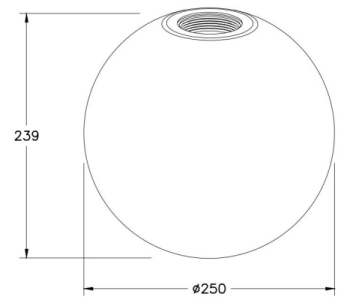

## Kit Luci Glass suspension 14W

<b>Code</b>	<b>3805-55-241</b>
<b>Type</b>	Glass diffuser
<b>Designer</b>	S.T. Fabas Luce
<b>Eancode</b>	8019282555681
<b>Customs tariff</b>	94059190
<b>Color</b>	Transparent
<b>Material</b>	Borosilicate glass
<b>Item Dimensions</b>	Ø250mm - 0.4kg
<b>Packaging Dimensions</b>	280x280x270mm - 0.9kg