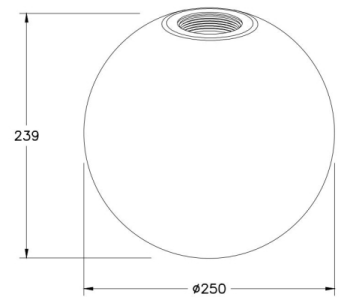

## Kit Luci Glass suspension 14W

<b>Code</b>	<b>3805-55-189</b>
<b>Type</b>	Glass diffuser
<b>Designer</b>	S.T. Fabas Luce
<b>Eancode</b>	8019282555674
<b>Customs tariff</b>	94059190
<b>Color</b>	Gold
<b>Material</b>	Borosilicate glass
<b>Item Dimensions</b>	Ø250mm - 0.4kg
<b>Packaging Dimensions</b>	280x280x270mm - 0.9kg