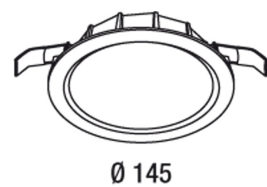

Vieste 15W

Deckeneinbau-LED. Geeignet für Innenbeleuchtung, Büros, Empfangs- und Freiflächenbereiche. Aluminiumrahmen, Farbe weiß.

Artikelnummer	6832-14-956
Typ	Einbauleuchte
Designer	S.T. Fabas Luce
EAN	8019282103998
Zolltarif	94054239
Farbe	Weiß
Material	Metall- und Polycarbonatstruktur
IP	IP40
IK	04
Isolierklasse	
Maße Lochbohrung	 130
Operating ambient temperature	-20+35°C
Jahre Garantie	5
Artikelmaße	45mm Ø145mm - 0,30kg
Verpackungsmaße	220x150x60mm - 0.5kg
	Bestückung 1
Bestückung	LED Eingebaut
LED Merkmale	SMD
LED Anzahl	36
Lumen der Lichtquelle	1640 lm
Lumen des Artikels	1094 lm
Farbtemperatur	Natural white 4000 K
Diffusor	Opal
Typischer CRI	>80
Minimaler CRI	>80
Lichtstromerhaltung	>54.000h L70 B50
Energieklasse	
	Elektrische Spezifikationen 1
Eingangsspannung	220 - 240V AC 50/60 Hz
Gesamtabsorbierte Leistung	15W
Treiber	Inklusiv
Leistungsfaktor	>0,9
Steuerungssystem	0-10V / PUSH

45

Ø 145