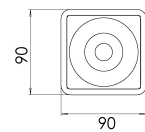

Coiba

Kleiner quadratischer LED-Spot aus Aluminium. Innenbereich, Deckenmontage. Erhältlich in Weiß oder Schwarz. Die versenkte zentrale Lichtquelle reduziert die Blendung, während eine zweite Lichtquelle die Polycarbonatprofile im oberen und unteren Teil beleuchtet und so eine besondere Atmosphäre schafft. Geeignet für Wohn- und Geschäftsräume.

Artikelnummer	6582-02-764
Typ	Deckenleuchte
Designer	S.T. Fabas Luce
EAN	8019282556039
Zolltarif	94051950
Farbe	Schwarz
Material	Metall
IP	IP40
IK	07
Isolierklasse	
Operating ambient temperature	+5°C + 35°C
Jahre Garantie	2
Artikelmaße	90x90x105mm - 0.50kg
Verpackungsmaße	100x100x136mm - 0.54kg

	Bestückung 1	Bestückung 2
Bestückung	LED Eingebaut	LED Eingebaut
LED Merkmale	COB	SMD
Lumen der Lichtquelle	848 lm	486 lm
Lumen des Artikels	825 lm	
Farbtemperatur	Warm white 3000K	Warm white 3000K
Energieklasse		