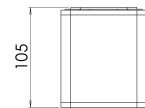

Bestückung 1	Bestückung 2
Bestückung	LED Eingebaut	LED Eingebaut
LED Merkmale	COB	SMD
Lumen der Lichtquelle	848 lm	486 lm
Lumen des Artikels	825 lm	
Farbtemperatur	Warm white 3000K	Warm white 3000K
Energieklasse