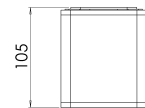

Bestückung 1	Bestückung 2
Bestückung	LED Eingebaut	LED Eingebaut
LED Merkmale	COB	SMD
Lumen der Lichtquelle	848 lm	486 lm
Lumen des Artikels	825 lm	
Farbtemperatur	Warm white 3000K	Warm white 3000K
Minimaler CRI	>80	>80
Energieklasse