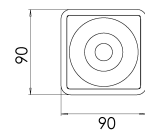

# Coiba

Kleiner quadratischer LED-Spot aus Aluminium. Innenbereich, Deckenmontage. Erhältlich in Weiß oder Schwarz. Die versenkte zentrale Lichtquelle reduziert die Blendung, während eine zweite Lichtquelle die Polycarbonatprofile im oberen und unteren Teil beleuchtet und so eine besondere Atmosphäre schafft. Geeignet für Wohn- und Geschäftsräume.

Artikelnummer	6582-02-754
Typ	Deckenleuchte
Designer	S.T. Fabas Luce
EAN	8019282556022
Zolltarif	94051950
Farbe	Weiß
Material	Metall
IP	IP40
IK	07
Isolierklasse	
Operating ambient temperature	+5°C + 35°C
Jahre Garantie	2
Artikelmaße	90x90x105mm - 0.50kg
Verpackungsmaße	100x100x136mm - 0.54kg

	Bestückung 1	Bestückung 2
Bestückung	LED Eingebaut	LED Eingebaut
LED Merkmale	COB	SMD
Lumen der Lichtquelle	848 lm	486 lm
Lumen des Artikels	825 lm	
Farbtemperatur	Warm white 3000K	Warm white 3000K
Minimaler CRI	>80	>80
Energieklasse		