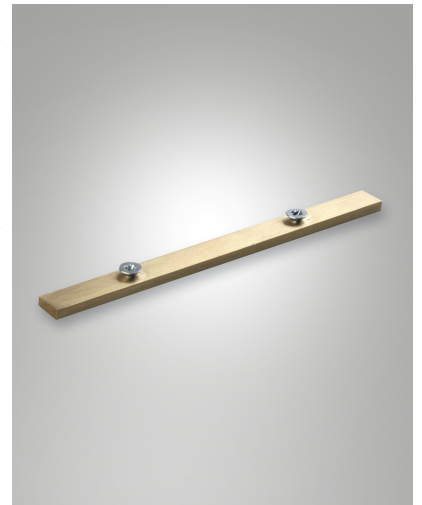

Kate IP40

Artikelnummer	6404-50-013
Typ	Zubehör – Technisches
EAN	8019282035923
Zolltarif	94059900
Farbe	Messing
Material	Messing

Ø 21