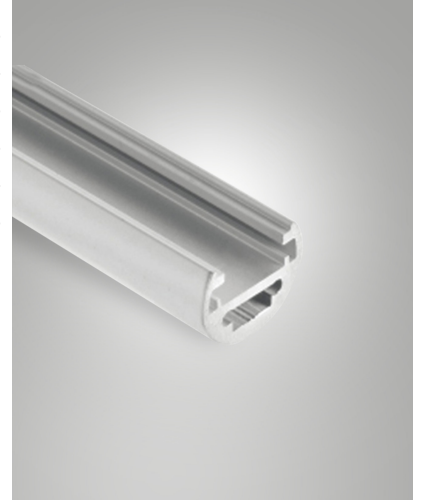

Profilo d.21

Profil aus eloxiertem Aluminium. Maßgeschneidertes Produkt mit individuellem Zuschnitt alle 10 cm.

Artikelnummer	6401-03-901
Typ	Zubehör und Komponenten
EAN	8019282054436
Zolltarif	76169990
Farbe	Aluminium eloxiert verchromt
Material	Aluminium

Ø 21