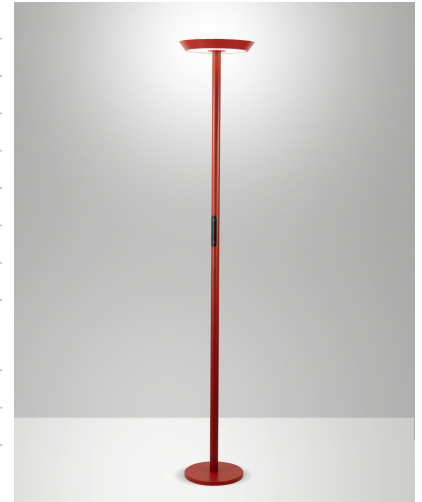

Fizz

Moderner Fluter mit Touch-Bedienfeld für CCT und stufenloser Dimmung, Ober- und Unterlicht getrennt und unabhängig voneinander bedienbar

Artikelnummer	3807-10-104
Typ	Stehleuchte
Designer	S.T. Fabas Luce
EAN	8019282555735
Zolltarif	94052190
Farbe	Rot
Material	Aluminium und Methacrylat
IP	IP20
Isolierklasse	
Artikelmaße	1785mm Ø300mm - 7.7kg
Verpackungsmaße	960x400x170mm - 10.3kg

	Bestückung 1	Bestückung 2
Bestückung	LED 50W Eingebaut	LED 10W Eingebaut
Einschalten	Touch dimmer	Touchdimmer
Lumen der Lichtquelle	3300 lm	900 lm
Farbtemperatur	CCT (2700K-3200K-4000K)	CCT (2700K-3200K-4000K)
Energieklasse		
	Elektrische Spezifikationen 1	Elektrische Spezifikationen 2
Eingangsspannung	230 Vac 50Hz	230 Vac 50Hz