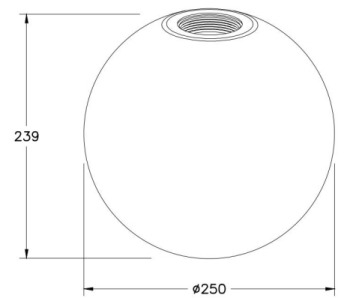

## Kit Luci Glas Pendelleuchte 14W

Zubehör zum modularen System KIT LUCI LED

<b>Artikelnummer</b>	<b>3805-55-241</b>
<b>Typ</b>	Glasdiffusor
<b>Designer</b>	S.T. Fabas Luce
<b>EAN</b>	8019282555681
<b>Zolltarif</b>	94059190
<b>Farbe</b>	Transparent
<b>Material</b>	Borsilicatglas
<b>Artikelmaße</b>	Ø250mm - 0.4kg
<b>Verpackungsmaße</b>	280x280x270mm - 0.9kg