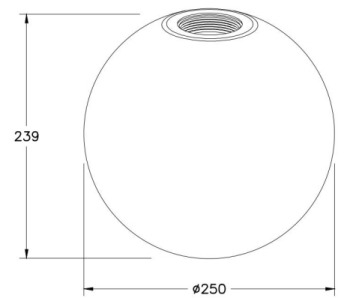

## Kit Luci Glas Pendelleuchte 14W

Zubehör zum modularen System KIT LUCI LED

<b>Artikelnummer</b>	<b>3805-55-189</b>
<b>Typ</b>	Glasdiffusor
<b>Designer</b>	S.T. Fabas Luce
<b>EAN</b>	8019282555674
<b>Zolltarif</b>	94059190
<b>Farbe</b>	Gold
<b>Material</b>	Borsilicatglas
<b>Artikelmaße</b>	Ø250mm - 0.4kg
<b>Verpackungsmaße</b>	280x280x270mm - 0.9kg