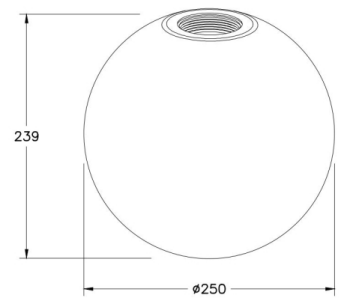

Kit Luci Glas Pendelleuchte 14W

Zubehör zum modularen System KIT LUCI LED

Artikelnummer	3805-55-126
Typ	Glasdiffusor
Designer	S.T. Fabas Luce
EAN	8019282555667
Zolltarif	94059190
Farbe	Grau transparent
Material	Borsilicatglas
Artikelmaße	Ø250mm - 0.4kg
Verpackungsmaße	280x280x270mm - 0.9kg