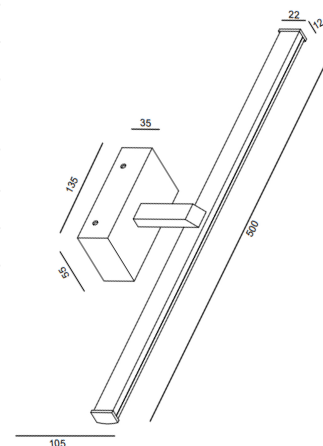

Nala

Elegante und dezente LED Spiegel- und Bilderleuchte, IP44

Artikelnummer	3361-26-102
Typ	Wandleuchte
Designer	S.T. Fabas Luce
EAN	8019282512837
Zolltarif	94051190
Farbe	Weiß
Material	Metall- und Methacrylat
IP	IP44
Isolierklasse	
Artikelmaße	500x105x55mm - 0.5kg
Verpackungsmaße	540x115x70mm - 0.6kg
	Bestückung 1
Bestückung	LED Eingebaut
Lumen des Artikels	1200 lm
Farbtemperatur	Warm white 3000K
Energieklasse	
	Elektrische Spezifikationen 1
Eingangsspannung	230 Vac 50Hz
Gesamtabsorbierte Leistung	10W